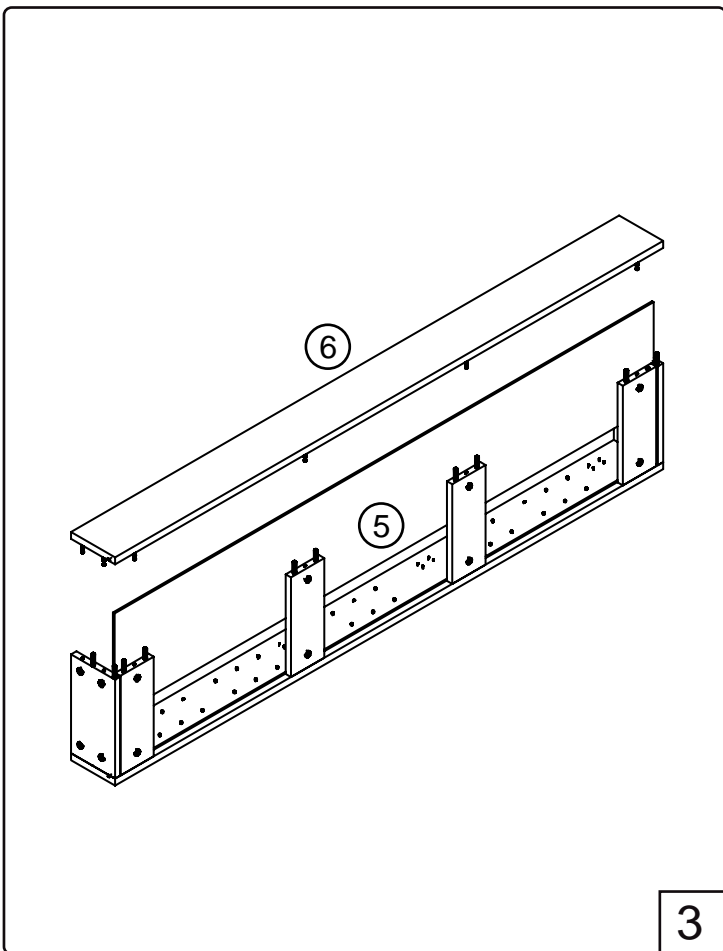

# NORO Multi

- SE Installationsmått
- FI Asennusmitat
- NO Installasjonsmål
- DK Installationsmål
- GB Measurements for installation

Art. nr.	Qty	Meas. (mm)
①	1	132 X 1645 X 18
②	1	259 X 132 X 18
③	4	259 X 100 X 16
④	1	259 X 132 X 18
⑤	1	269 X 1618 X 5
⑥	1	132 X 1645 X 18
⑦	1	293 X 1642 X 18
⑧	5	257 X 105 X 8