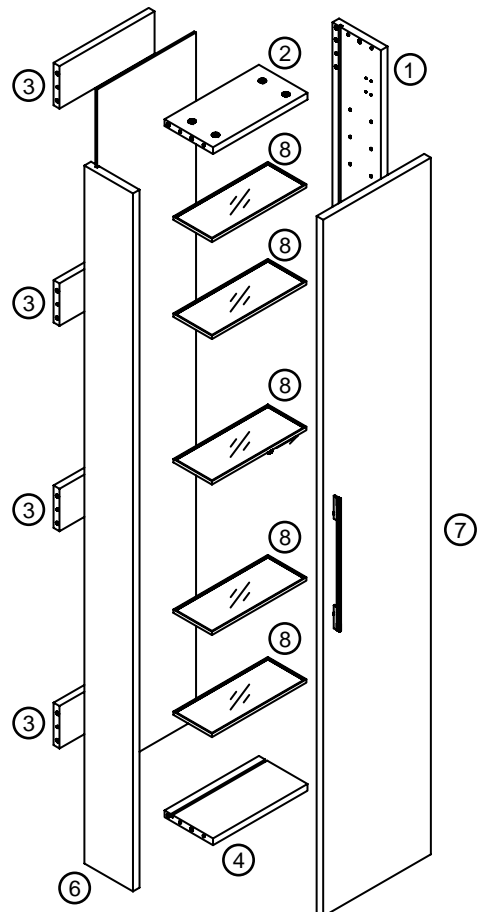

# NORO®

- (SE) LOT nummer används för spårning av information av produktens tillverkningshistoria. Informationen är mycket viktig i vår strävan av att göra Noro's produkter bättre.
- (FI) LOT numeroa käytetään jäljittämään tuotteen valmistushistoria. Tieto on erittäin tärkeä jotta voimme parantaa Noro tuotteiden laatua.
- (NO) LOT nummer brukes for sporing av informasjon av produktet produksjonshistorie. Informasjonen er viktig for at vi skal kunne gjøre Noro's produkter bedre.
- (DK) LOT nummer bruges til at spore oplysninger om produktets fremstilling historie. Oplysningerne er meget vigtig i vores bestræbelser på at gøre Noro's produkter bedre.
- (UK) LOT number is used to track the details of the product's manufacturing history. The information is very important in our quest to make the Noro's products better.

# NORO Multi

- SE Installationsmått
- FI Asennusmitat
- NO Installasjonsmål
- DK Installationsmål
- GB Measurements for installation

Art. nr.	Qty	Meas. (mm)
①	1	132 X 1645 X 18
②	1	259 X 132 X 18
③	4	259 X 100 X 16
④	1	259 X 132 X 18
⑤	1	269 X 1618 X 5
⑥	1	132 X 1645 X 18
⑦	1	293 X 1642 X 18
⑧	5	257 X 105 X 8