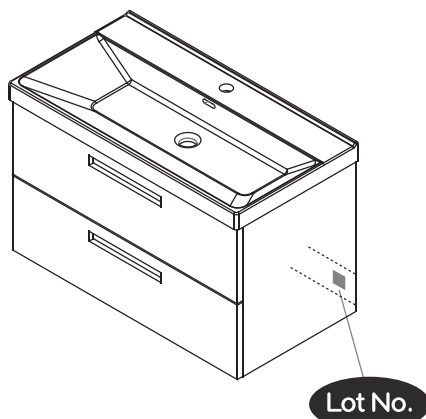

Lot No.

- (SE) LOT-nummer
- (FI) LOT-numeron
- (NO) LOT-nummeret
- (DK) LOT nummer
- (UK) LOT number

NORO®

- (SE) LOT nummer används för spårning av information av produktens tillverkningshistoria. Informationen är mycket viktig i vår strävan av att göra Noro's produkter bättre.
- (FI) LOT numeroa käytetään jäljittämään tuotteen valmistushistoria. Tieto on erittäin tärkeä jotta voimme parantaa Noro tuotteiden laatua.
- (NO) LOT nummer brukes for sporing av informasjon av produktet produksjonshistorie. Informasjonen er viktig for at vi skal kunne gjøre Noro's produkter bedre.
- (DK) LOT nummer bruges til at spore oplysninger om produktets fremstilling historie. Oplysningerne er meget vigtig i vores bestræbelser på at gøre Noro's produkter bedre.
- (UK) LOT number is used to track the details of the product's manufacturing history. The information is very important in our quest to make the Noro's products better.