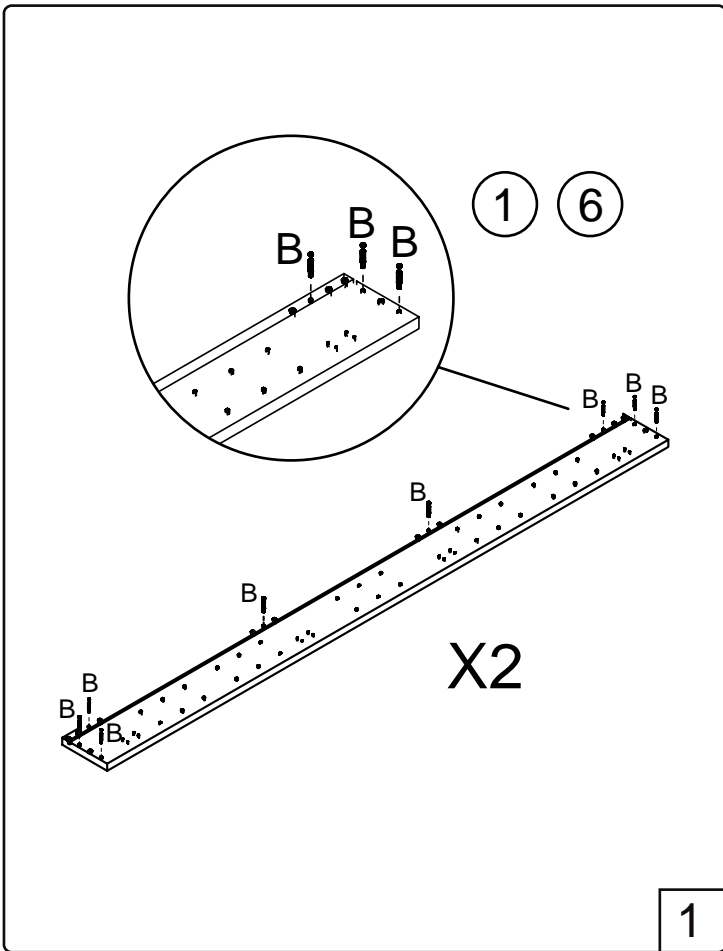

# NORO Multi

- SE Installationsmått
- FI Asennusmitat
- NO Installasjonsmål
- DK Installationsmål
- GB Measurements for installation

Art. nr.	Qty	Meas. (mm)
①	1	132 X 1645 X 18
②	1	259 X 132 X 18
③	4	259 X 100 X 16
④	1	259 X 132 X 18
⑤	1	269 X 1618 X 5
⑥	1	132 X 1645 X 18
⑦	1	293 X 1642 X 18
⑧	5	257 X 105 X 8