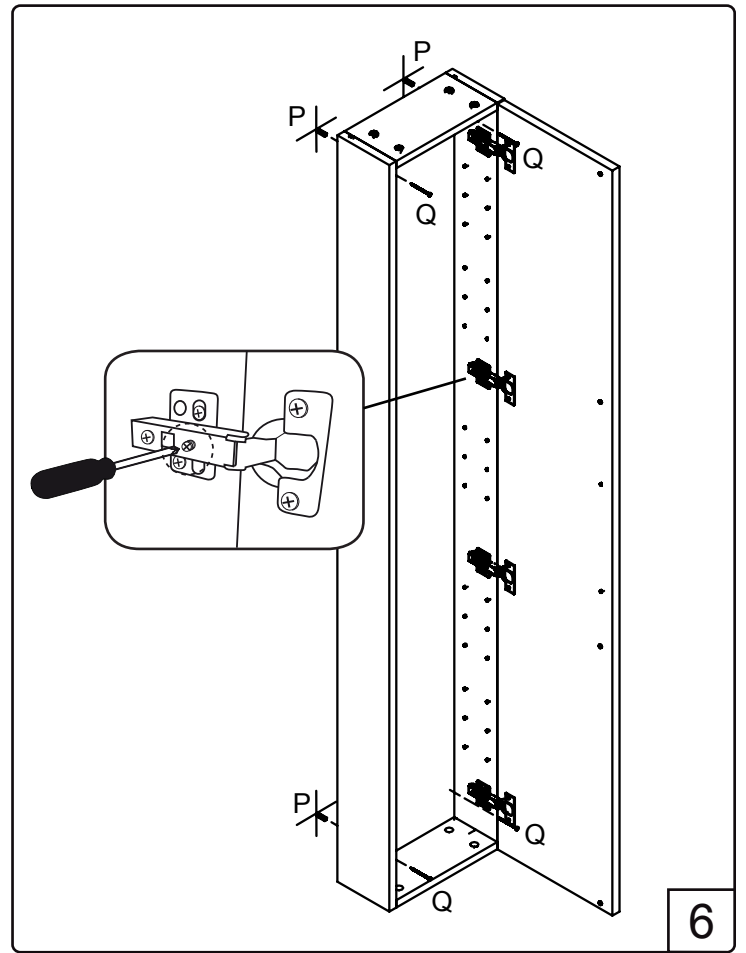

# NORO Multi

- SE Installationsmått
- FI Asennusmitat
- NO Installasjonsmål
- DK Installationsmål
- GB Measurements for installation

Art. nr.	Qty	Meas. (mm)
①	1	132 X 1645 X 18
②	1	259 X 132 X 18
③	4	259 X 100 X 16
④	1	259 X 132 X 18
⑤	1	269 X 1618 X 5
⑥	1	132 X 1645 X 18
⑦	1	293 X 1642 X 18
⑧	5	257 X 105 X 8