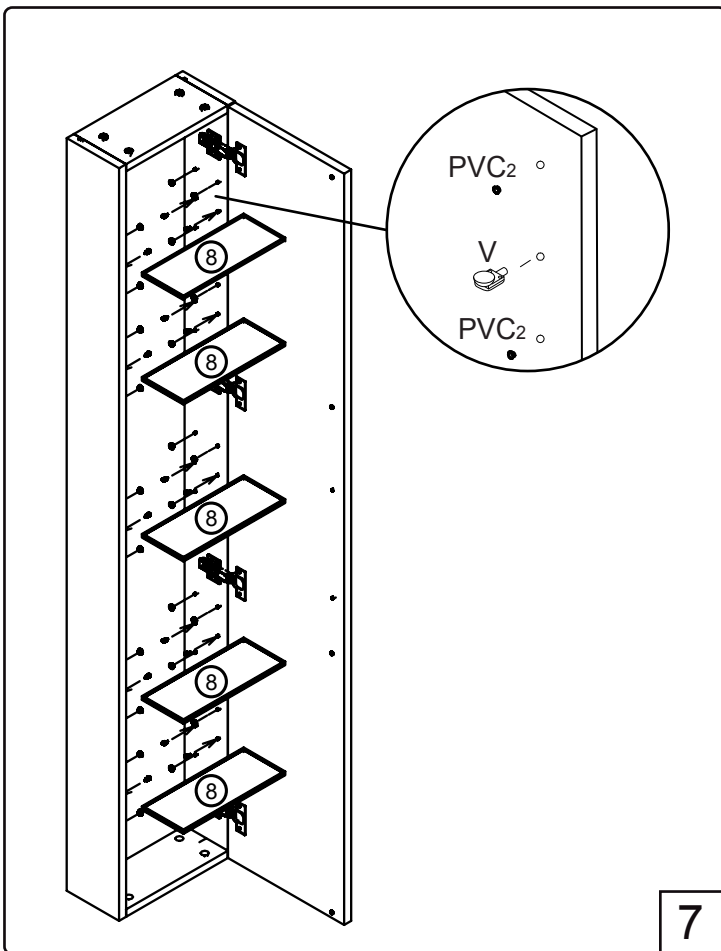

# NORO Multi

- SE Installationsmått
- FI Asennusmitat
- NO Installasjonsmål
- DK Installationsmål
- GB Measurements for installation

Art. nr.	Qty	Meas. (mm)
①	1	132 X 1645 X 18
②	1	259 X 132 X 18
③	4	259 X 100 X 16
④	1	259 X 132 X 18
⑤	1	269 X 1618 X 5
⑥	1	132 X 1645 X 18
⑦	1	293 X 1642 X 18
⑧	5	257 X 105 X 8