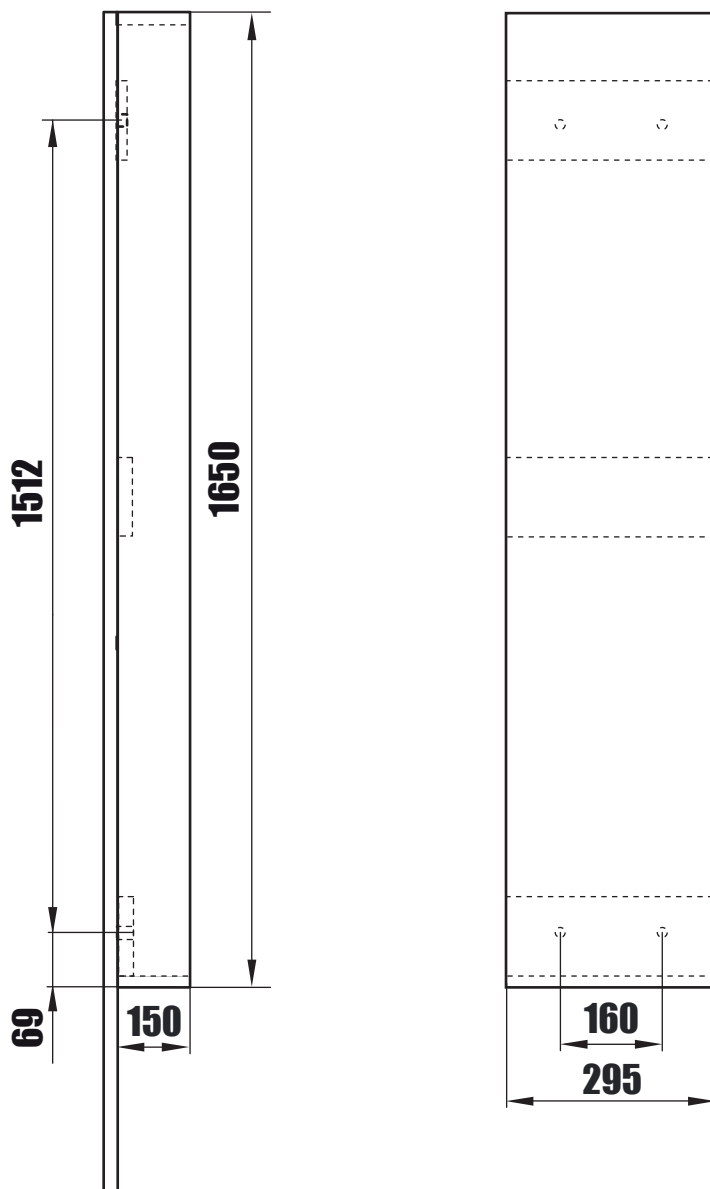

# NORO Multi

- SE Installationsmått
- FI Asennusmitat
- NO Installasjonsmål
- DK Installationsmål
- GB Measurements for installation

Art. nr.	Qty	Meas. (mm)
①	1	132 X 1645 X 18
②	1	259 X 132 X 18
③	4	259 X 100 X 16
④	1	259 X 132 X 18
⑤	1	269 X 1618 X 5
⑥	1	132 X 1645 X 18
⑦	1	293 X 1642 X 18
⑧	5	257 X 105 X 8