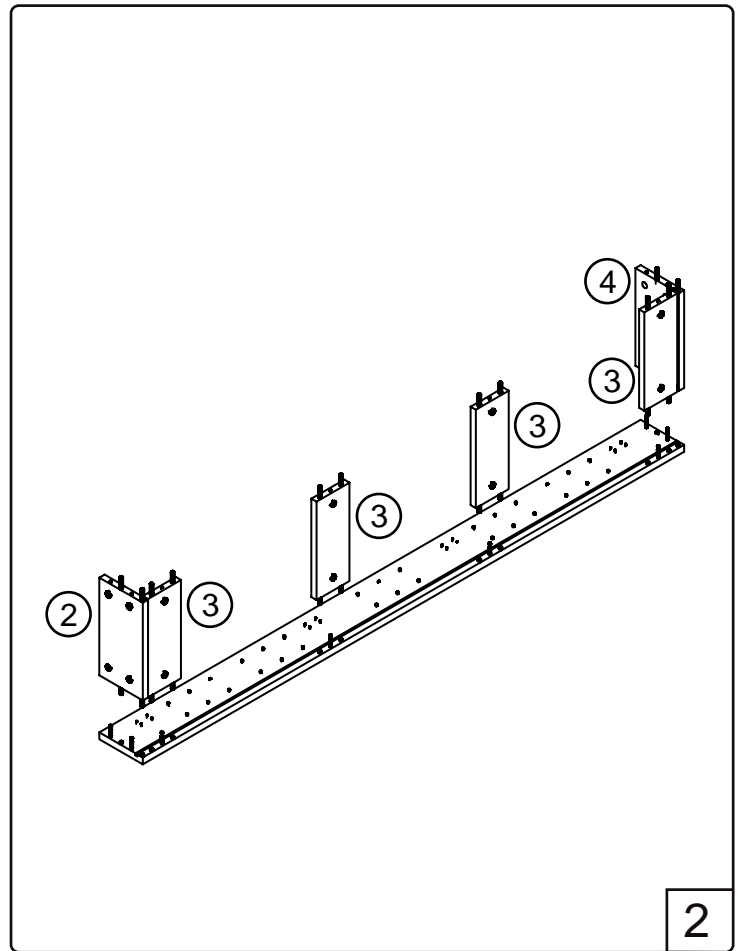

# NORO Multi

- SE Installationsmått
- FI Asennusmitat
- NO Installasjonsmål
- DK Installationsmål
- GB Measurements for installation

Art. nr.	Qty	Meas. (mm)
①	1	132 X 1645 X 18
②	1	259 X 132 X 18
③	4	259 X 100 X 16
④	1	259 X 132 X 18
⑤	1	269 X 1618 X 5
⑥	1	132 X 1645 X 18
⑦	1	293 X 1642 X 18
⑧	5	257 X 105 X 8