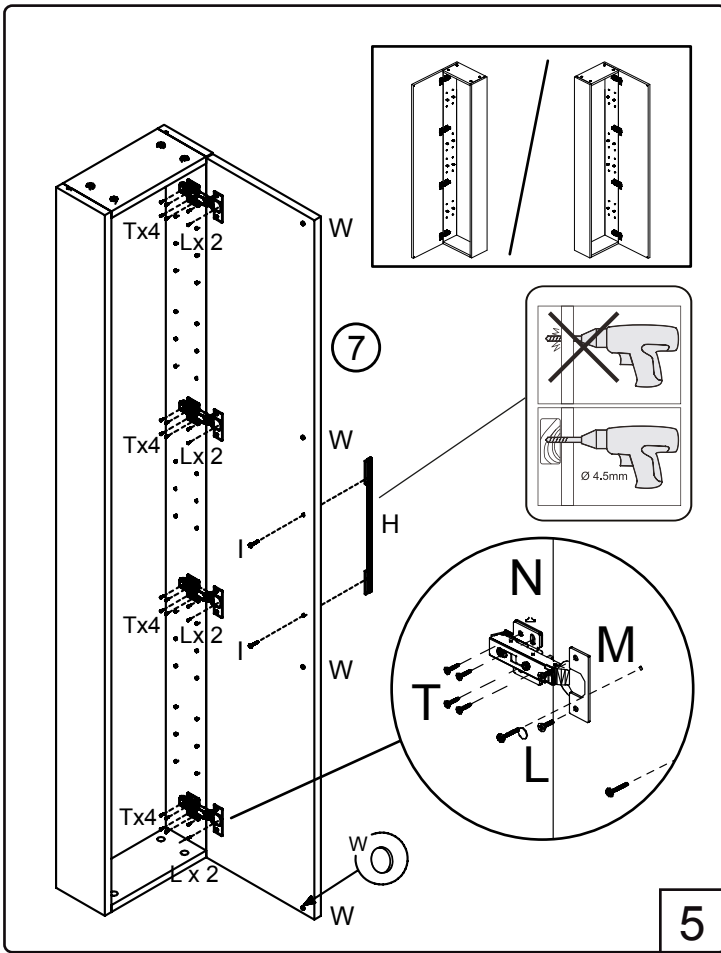

# NORO Multi

- SE Installationsmått
- FI Asennusmitat
- NO Installasjonsmål
- DK Installationsmål
- GB Measurements for installation

Art. nr.	Qty	Meas. (mm)
①	1	132 X 1645 X 18
②	1	259 X 132 X 18
③	4	259 X 100 X 16
④	1	259 X 132 X 18
⑤	1	269 X 1618 X 5
⑥	1	132 X 1645 X 18
⑦	1	293 X 1642 X 18
⑧	5	257 X 105 X 8