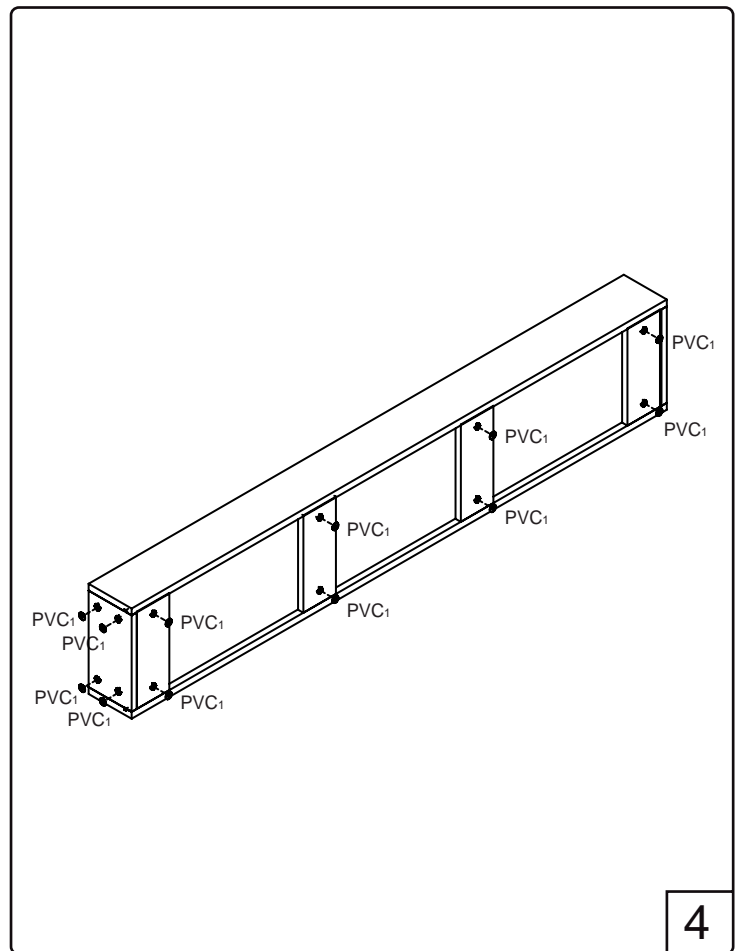

# NORO Multi

- SE Installationsmått
- FI Asennusmitat
- NO Installasjonsmål
- DK Installationsmål
- GB Measurements for installation

Art. nr.	Qty	Meas. (mm)
①	1	132 X 1645 X 18
②	1	259 X 132 X 18
③	4	259 X 100 X 16
④	1	259 X 132 X 18
⑤	1	269 X 1618 X 5
⑥	1	132 X 1645 X 18
⑦	1	293 X 1642 X 18
⑧	5	257 X 105 X 8