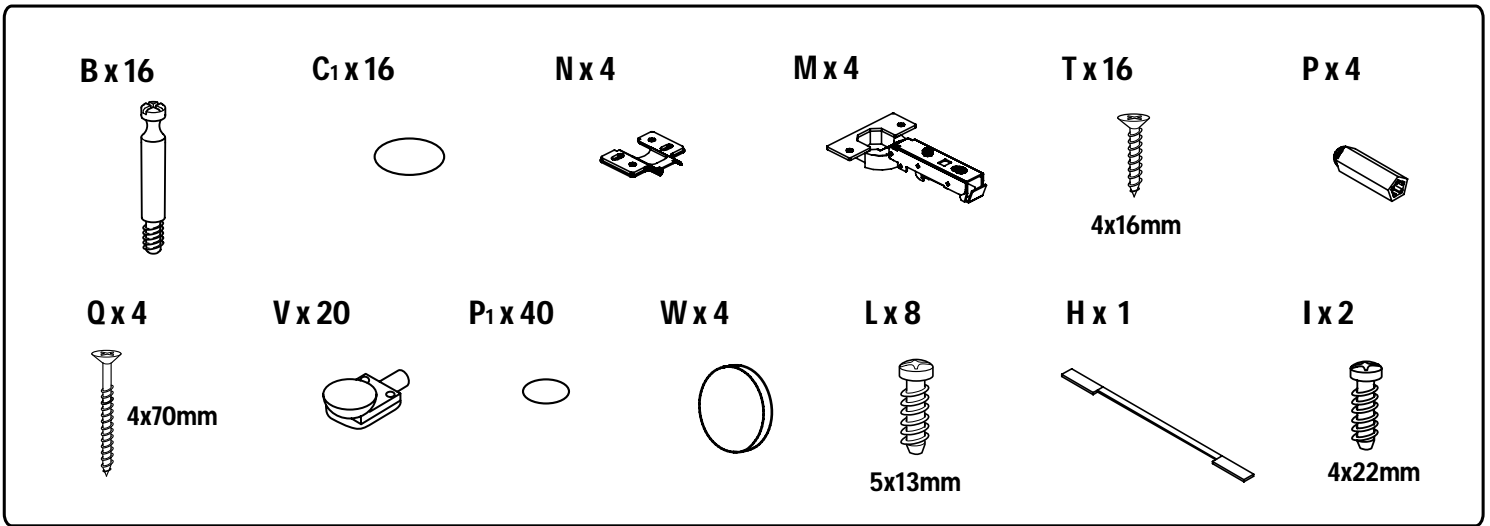

# NORO®

- (SE) LOT nummer används för spårning av information av produktens tillverkningshistoria. Informationen är mycket viktig i vår strävan av att göra Noro's produkter bättre.
- (FI) LOT numeroa käytetään jäljittämään tuotteen valmistushistoria. Tieto on erittäin tärkeä jotta voimme parantaa Noro tuotteiden laatua.
- (NO) LOT nummer brukes for sporing av informasjon av produktet produksjonshistorie. Informasjonen er viktig for at vi skal kunne gjøre Noro's produkter bedre.
- (DK) LOT nummer bruges til at spore oplysninger om produktets fremstilling historie. Oplysningerne er meget vigtig i vores bestræbelser på at gøre Noro's produkter bedre.
- (UK) LOT number is used to track the details of the product's manufacturing history. The information is very important in our quest to make the Noro's products better.

# NORO Multi

- SE Installationsmått
- FI Asennusmitat
- NO Installasjonsmål
- DK Installationsmål
- GB Measurements for installation

Art. nr.	Qty	Meas. (mm)
①	1	132 X 1645 X 18
②	1	259 X 132 X 18
③	4	259 X 100 X 16
④	1	259 X 132 X 18
⑤	1	269 X 1618 X 5
⑥	1	132 X 1645 X 18
⑦	1	293 X 1642 X 18
⑧	5	257 X 105 X 8