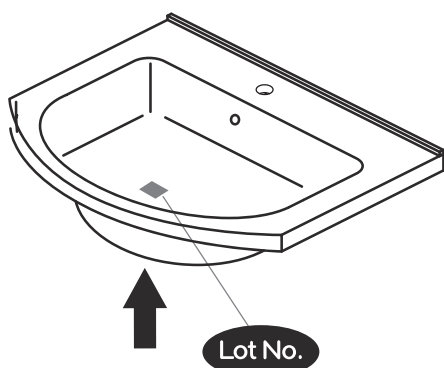

# NORO®

- (SE) LOT nummer används för spårning av information av produktens tillverkningshistoria. Informationen är mycket viktig i vår strävan av att göra Noro's produkter bättre.
- (FI) LOT numeroa käytetään jäljittämään tuotteen valmistushistoria. Tieto on erittäin tärkeä jotta voimme parantaa Noro tuotteiden laatua.
- (NO) LOT nummer brukes for sporing av informasjon av produktet produksjonshistorie. Informasjonen er viktig for at vi skal kunne gjøre Noro's produkter bedre.
- (DK) LOT nummer bruges til at spore oplysninger om produktets fremstilling historie. Oplysningerne er meget vigtig i vores bestræbelser på at gøre Noro's produkter bedre.
- (UK) LOT number is used to track the details of the product's manufacturing history. The information is very important in our quest to make the Noro's products better.

# NORO Multi

- SE Installationsmått
- FI Asennusmitat
- NO Installasjonsmål
- DK Installationsmål
- GB Measurements for installation

Art. nr.	Qty	Meas. (mm)
①	1	132 X 1645 X 18
②	1	259 X 132 X 18
③	4	259 X 100 X 16
④	1	259 X 132 X 18
⑤	1	269 X 1618 X 5
⑥	1	132 X 1645 X 18
⑦	1	293 X 1642 X 18
⑧	5	257 X 105 X 8