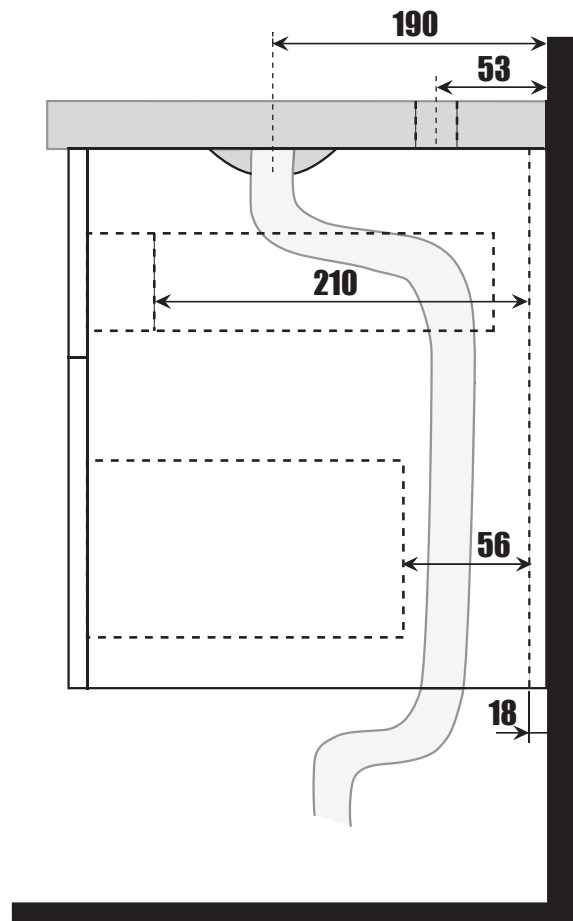

- Ⓢ🇪 Fritt utrymme för avlopp, sideview
- Ⓢ🇫🇮 Vapaa tila viemärille sivusta katsottuna
- Ⓢ🇳🇴 Plass for avløp sett fra, sideview
- Ⓢ🇩🇰 Fri plads for afløb, sideview
- Ⓢ🇬🇧 Void for waste, sideview