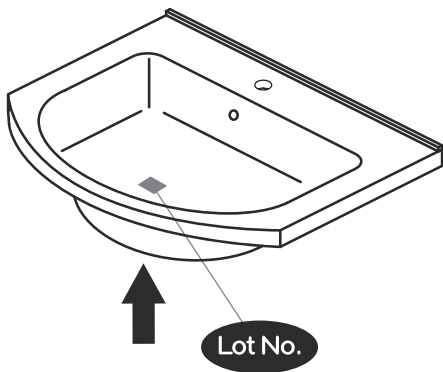

# NORO

**(SE)** LOT nummer används för spårning av information av produktens tillverkningshistoria. Informationen är mycket viktig i vår strävan av att göra Noro's produkter bättre.

**(FI)** LOT numeroa käytetään jäljittämään tuotteen valmistushistoria. Tieto on erittäin tärkeä jotta voimme parantaa Noro tuotteiden laatua.

**(UK)** LOT number is used to track the details of the product's manufacturing history. The information is very important in our quest to make the Noro's products better.

### 550

Art. nr	Quantity	Size (mm)
1	1	450 x 297 x 18
2	1	450 x 297 x 18
3	1	503 x 180 x 15
4	1	503 x 100 x 18
5	1	503 x 80 x 18
6	1	503 x 80 x 15
7	1	540 x 140 x 18
8	1	540 x 305 x 18
9	1	463 x 250 x 70
10	1	463 x 250 x 140
11	2	240 x 144 x 45

### 750

Art. nr	Quantity	Size (mm)
1	1	450 x 297 x 18
2	1	450 x 297 x 18
3	1	698 x 180 x 15
4	1	698 x 100 x 18
5	1	698 x 80 x 18
6	1	698 x 80 x 15
7	1	735 x 140 x 18
8	1	735 x 305 x 18
9	1	658 x 250 x 70
10	1	658 x 250 x 140
11	2	240 x 224 x 45