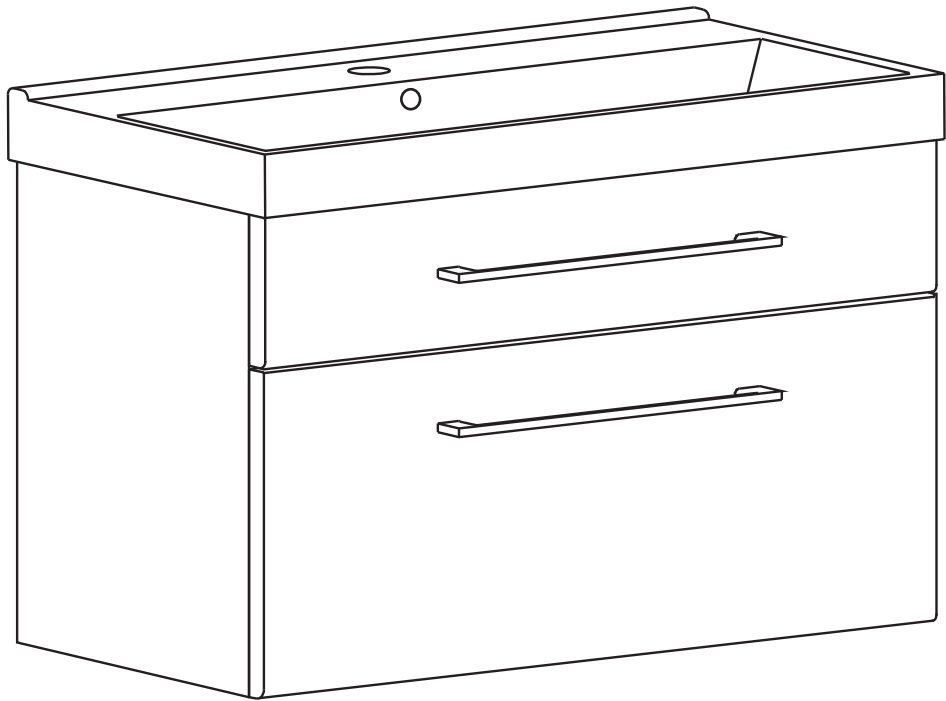

NORO

FIX TREND