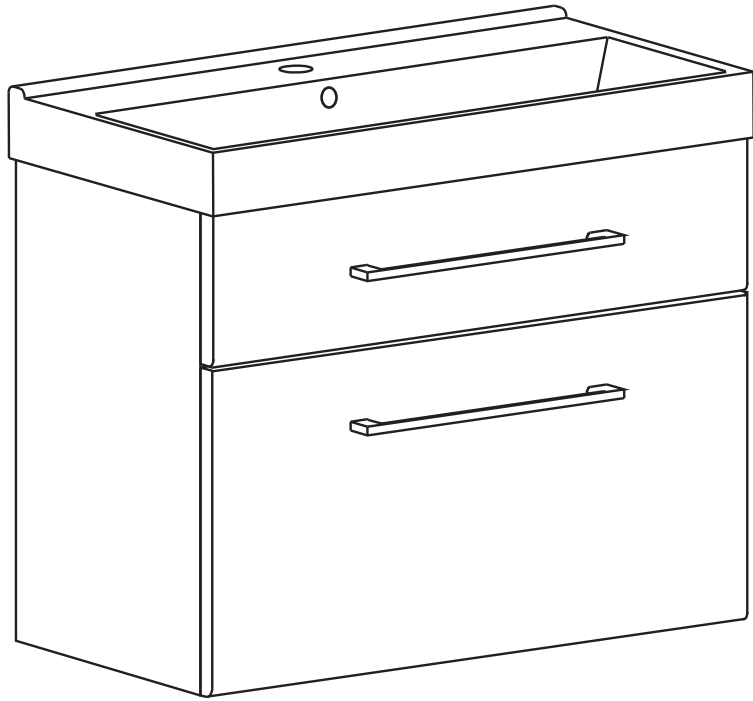

NORO

FIX TREND