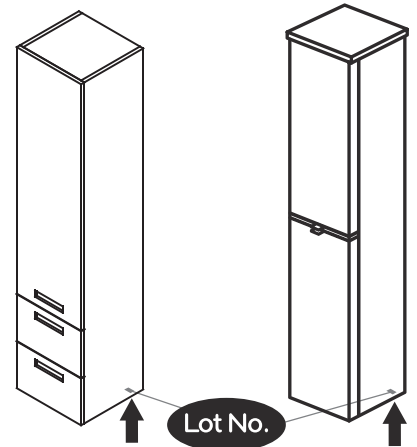

# NORO

**(SE)** LOT nummer används för spårning av information av produktens tillverkningshistoria. Informationen är mycket viktig i vår strävan av att göra Noro's produkter bättre.

**(FI)** LOT numeroa käytetään jäljittämään tuotteen valmistushistoria. Tieto on erittäin tärkeä jotta voimme parantaa Noro tuotteiden laatua.

**(UK)** LOT number is used to track the details of the product's manufacturing history. The information is very important in our quest to make the Noro's products better.

### 550

Art. nr	Quantity	Size (mm)
1	1	450 x 297 x 18
2	1	450 x 297 x 18
3	1	503 x 180 x 15
4	1	503 x 100 x 18
5	1	503 x 80 x 18
6	1	503 x 80 x 15
7	1	540 x 140 x 18
8	1	540 x 305 x 18
9	1	463 x 250 x 70
10	1	463 x 250 x 140
11	2	240 x 144 x 45

### 750

Art. nr	Quantity	Size (mm)
1	1	450 x 297 x 18
2	1	450 x 297 x 18
3	1	698 x 180 x 15
4	1	698 x 100 x 18
5	1	698 x 80 x 18
6	1	698 x 80 x 15
7	1	735 x 140 x 18
8	1	735 x 305 x 18
9	1	658 x 250 x 70
10	1	658 x 250 x 140
11	2	240 x 224 x 45