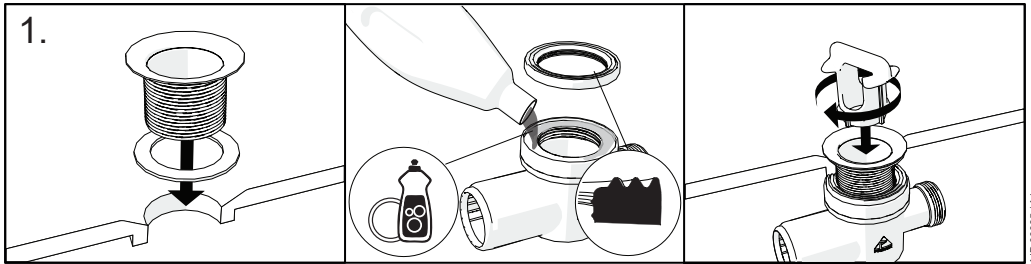

Prevox EasyClean Bath

EN 274 ✓

AP-00086 / A1