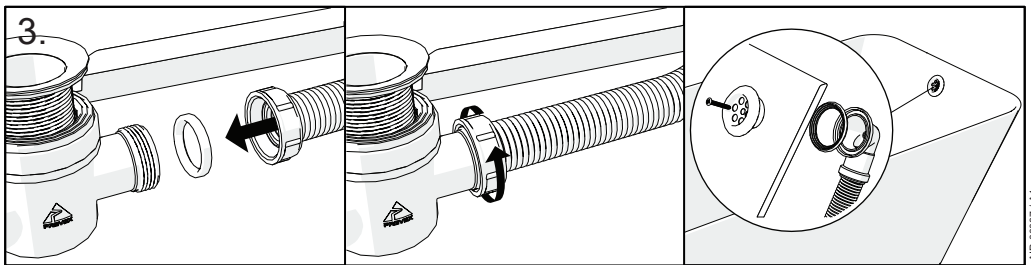

Prevox EasyClean Bath

EN 274 ✓

AP-00086 / A1