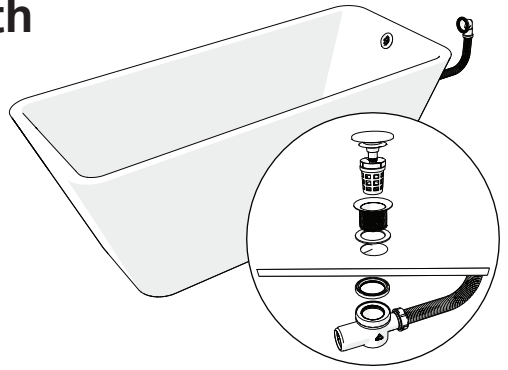

Prevox EasyClean Bath

EN 274 ✓

AP-00086 / A1