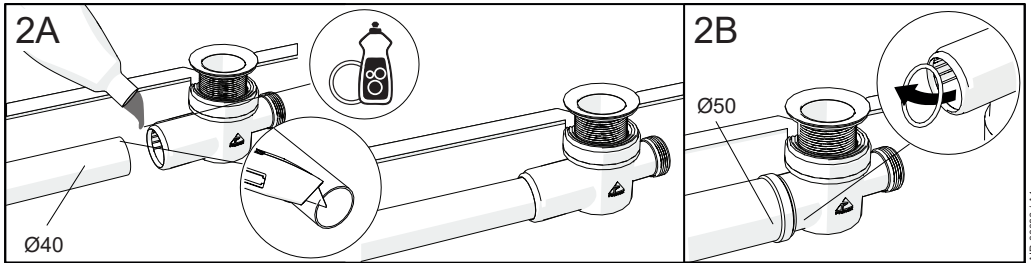

Prevox EasyClean Bath

EN 274 ✓

AP-00086 / A1