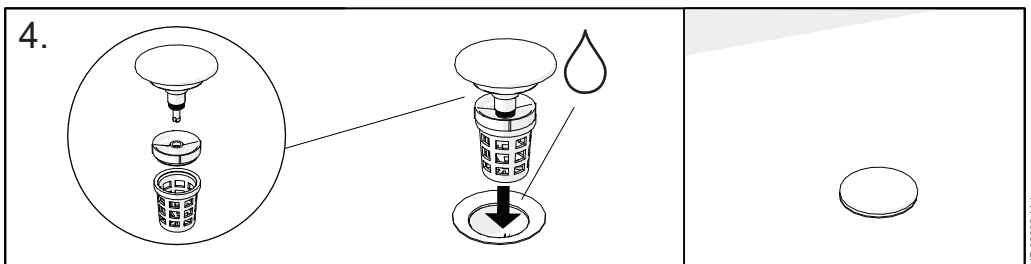

Prevox EasyClean Bath

EN 274 ✓

AP-00086 / A1