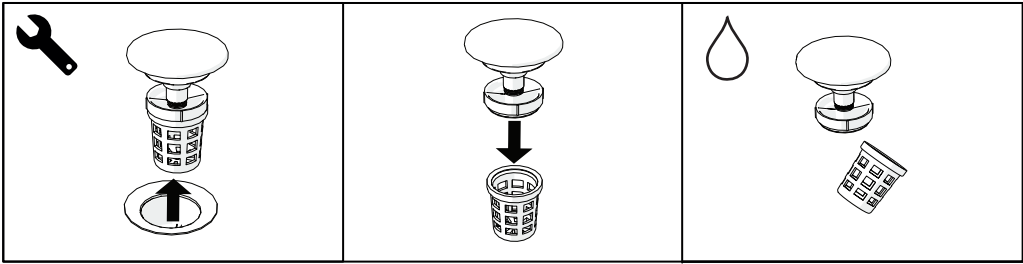

Prevox EasyClean Bath

EN 274 ✓

AP-00086 / A1