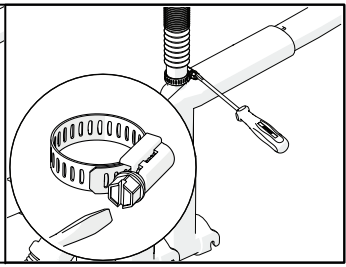

AP0119/AT

AP00134/AT

AP000357/AT