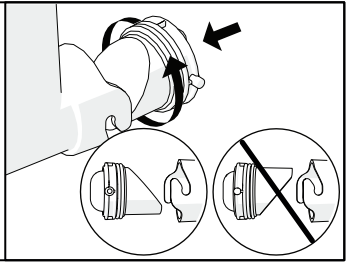

AP000357/AT