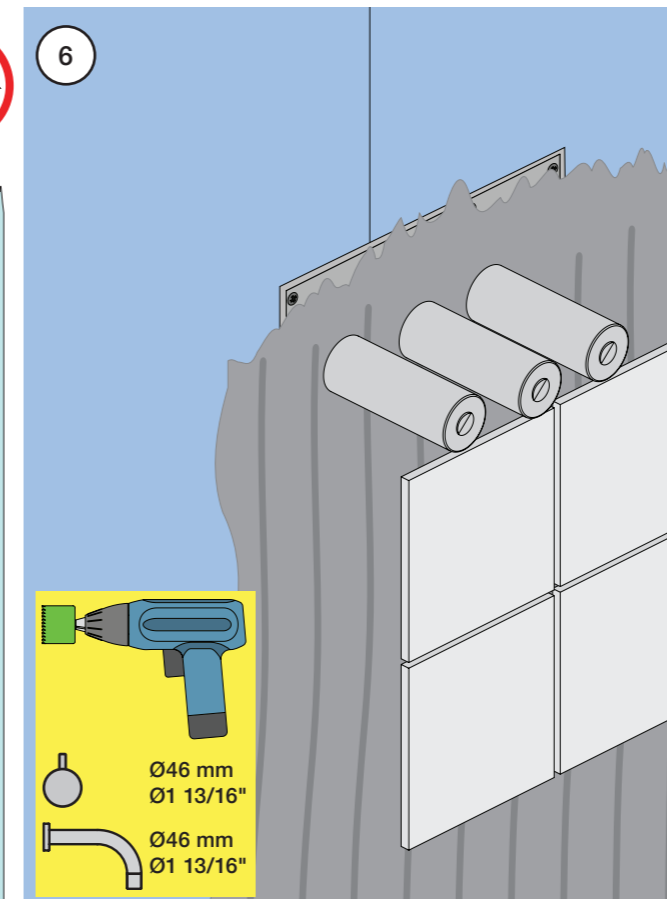

Montering av förlängning

VR697+

VR2019+, VR2119+

VR1400+

800

	L	L1	H
A	318 mm 12 1/2"		
B			
C			
D	220 mm 8 1/2"	78 mm 3 1/16"	95 mm 3 3/4"
E			
F	396 mm 15 1/2"		
G	120 mm 4 3/4"		

1 Demontera sidofixturerna.
Ta inte bort ljudisolering och Skyddskåpor.

NB.
Boxen levereras inte av VOLA.
Utan köps genom ÅF eller Grossist.

Blandaren justeras ut 10 mm enligt måttkiss, vid vägbeklädnad under 15 mm justeras blandaren inte ut då blandaren är försedd med förlängningar +10 som standard.