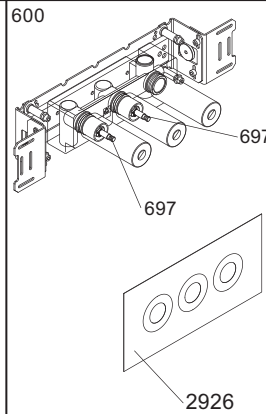

vola
Lunavej 2
DK-8700 Horsens
Tlf : + 45 7023 5500
sales@vola.com
www.vola.com

VOLA 600
700V, 900, 1500

Date
Apr. 21

Rev.
3

Sheet
SB 5.3