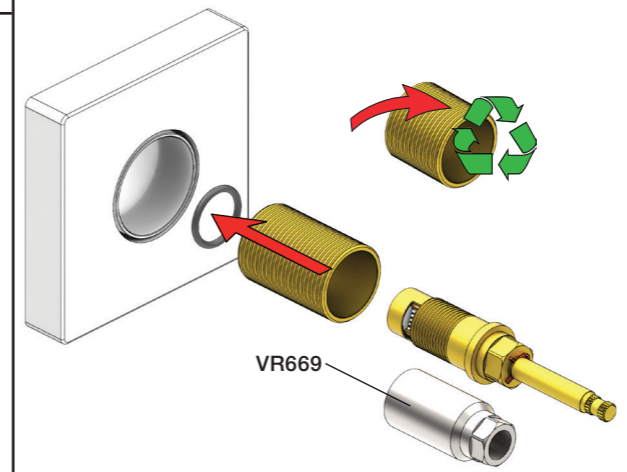

Förlängning

Förlängning, eftermontering

* +10 - STANDARD SVERIGE

	T	Y	VR697/VR1400/VR2019	X	VR697/VR1400/VR2019
	5 - 15 mm	110 - 98 mm	Std.	46 - 58 mm	Std.
	15 - 25 mm	98 - 88 mm	+10 STANDARD SVERIGE	36 - 50 mm	+10
	25 - 35 mm	88 - 78 mm	+20	26 - 40 mm	+20
	35 - 45 mm	78 - 68 mm	+30	16 - 30 mm	+30
	45 - 55 mm	68 - 58 mm	+40	6 - 20 mm	+40
	55 - 65 mm	58 - 48 mm	+50	-4 - 10 mm	+50

Montering av förlängning

VR697+

VR2019+, VR2119+

VR1400+

800

	L	L1	H
A	318 mm 12 1/2"		
B			
C			
D	220 mm 8 1/2"	78 mm 3 1/16"	95 mm 3 3/4"
E			
F	396 mm 15 1/2"		
G	120 mm 4 3/4"		

1 Demontera sidofixturerna.
Ta inte bort ljudisolering och Skyddskåpor.

NB.
Boxen levereras inte av VOLA.
Utan köps genom ÅF eller Grossist.

Blandaren justeras ut 10 mm enligt måttkiss, vid vägbeklädnad under 15 mm justeras blandaren inte ut då blandaren är försedd med förlängningar +10 som standard.