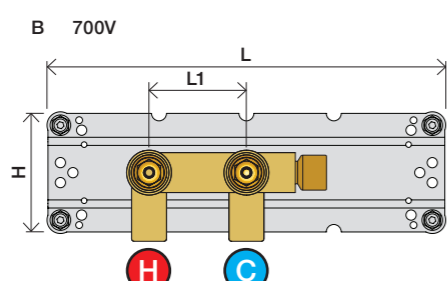

Förlängning

Förlängning, eftermontering

* +10 - STANDARD SVERIGE

	T	Y	VR697/VR1400/VR2019	X	VR697/VR1400/VR2019
	5 - 15 mm	110 - 98 mm	Std.	46 - 58 mm	Std.
	15 - 25 mm	98 - 88 mm	+10 STANDARD SVERIGE	36 - 50 mm	+10
	25 - 35 mm	88 - 78 mm	+20	26 - 40 mm	+20
	35 - 45 mm	78 - 68 mm	+30	16 - 30 mm	+30
	45 - 55 mm	68 - 58 mm	+40	6 - 20 mm	+40
	55 - 65 mm	58 - 48 mm	+50	-4 - 10 mm	+50

Montering av förlängning

VR697+

VR2019+, VR2119+

VR1400+

800

	L	L1	H
A	318 mm 12 1/2"		
B			
C			
D	220 mm 8 1/2"	78 mm 3 1/16"	95 mm 3 3/4"
E			
F	396 mm 15 1/2"		
G	120 mm 4 3/4"		

1 Demontera sidofixturerna.
Ta inte bort ljudisolering och Skyddskåpor.

NB.
Boxen levereras inte av VOLA.
Utan köps genom ÅF eller Grossist.

Blandaren justeras ut 10 mm enligt måttkiss, vid vägbeklädnad under 15 mm justeras blandaren inte ut då blandaren är försedd med förlängningar +10 som standard.