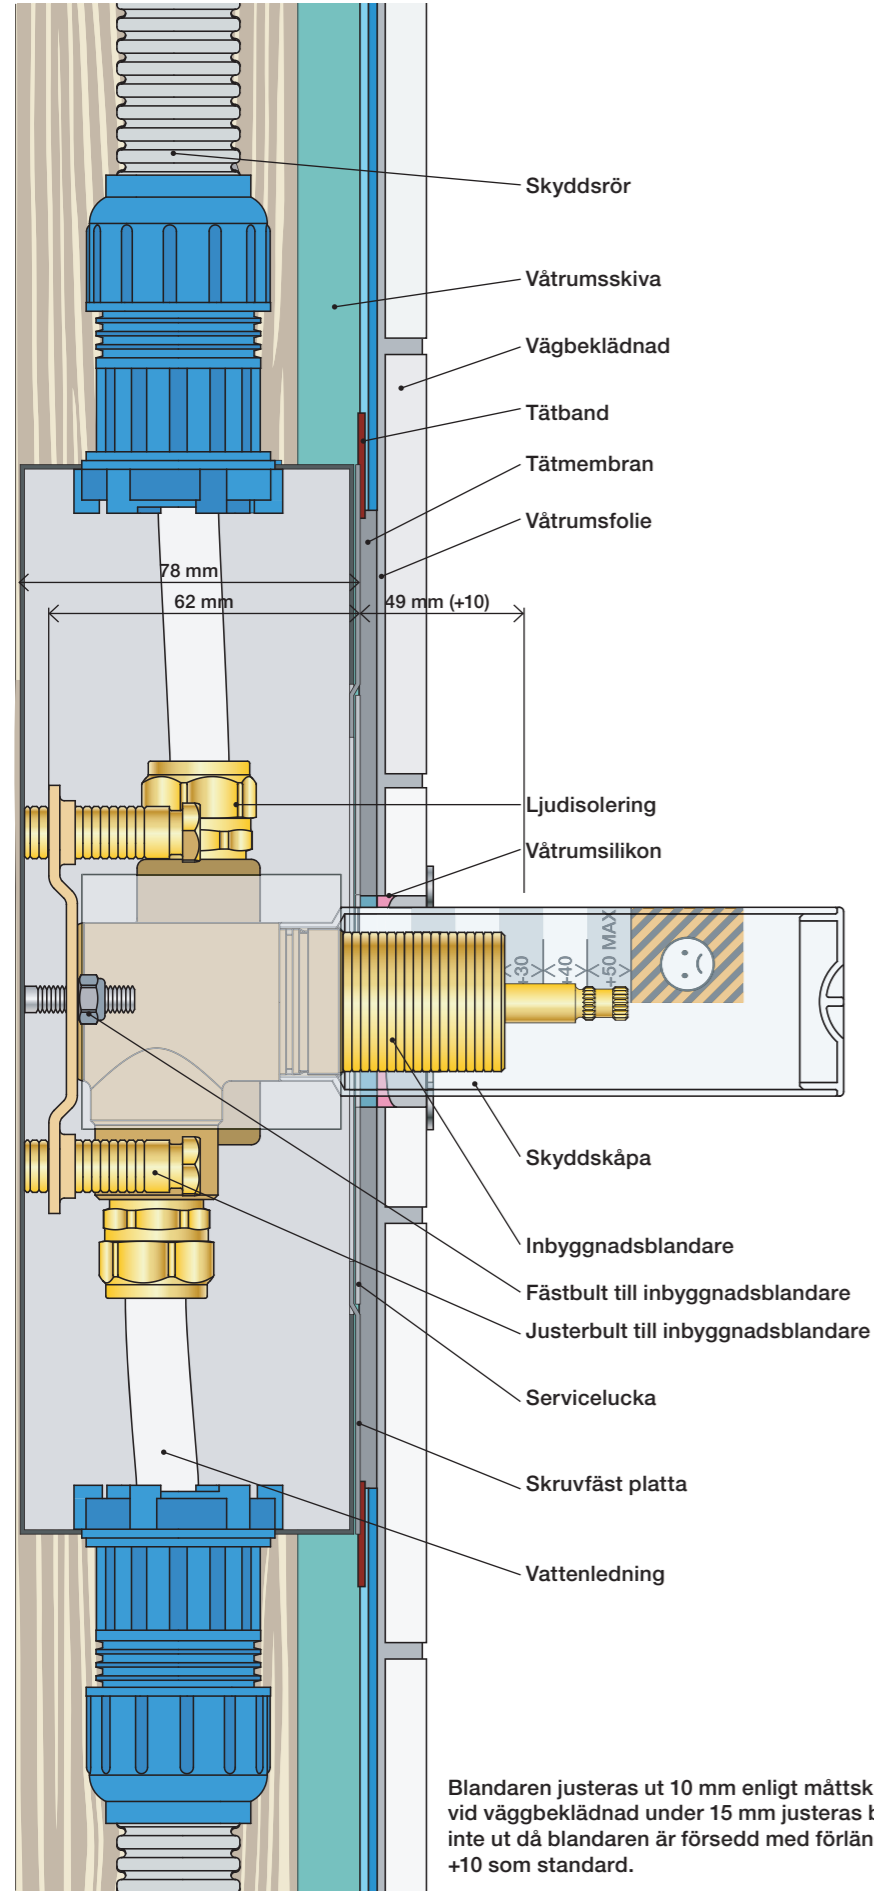

Förlängning

Förlängning, eftermontering

* +10 - STANDARD SVERIGE

	T	Y	VR697/VR1400/VR2019	X	VR697/VR1400/VR2019
	5 - 15 mm	110 - 98 mm	Std.	46 - 58 mm	Std.
	15 - 25 mm	98 - 88 mm	+10 STANDARD SVERIGE	36 - 50 mm	+10
	25 - 35 mm	88 - 78 mm	+20	26 - 40 mm	+20
	35 - 45 mm	78 - 68 mm	+30	16 - 30 mm	+30
	45 - 55 mm	68 - 58 mm	+40	6 - 20 mm	+40
	55 - 65 mm	58 - 48 mm	+50	-4 - 10 mm	+50

Montering av förlängning

VR697+

VR2019+, VR2119+

VR1400+

800

	L	L1	H
A	318 mm 12 1/2"		
B			
C			
D	220 mm 8 1/2"	78 mm 3 1/16"	95 mm 3 3/4"
E			
F	396 mm 15 1/2"		
G	120 mm 4 3/4"		

1 Demontera sidofixturerna.
Ta inte bort ljudisolering och Skyddskåpor.

NB.
Boxen levereras inte av VOLA.
Utan köps genom ÅF eller Grossist.

Blandaren justeras ut 10 mm enligt måttkiss, vid vägbeklädnad under 15 mm justeras blandaren inte ut då blandaren är försedd med förlängningar +10 som standard.