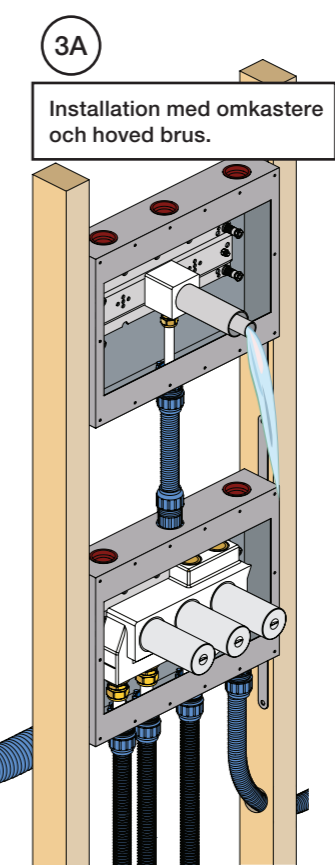

Montering av förlängning

VR697+

VR2019+, VR2119+

VR1400+

800

	L	L1	H
A	318 mm 12 1/2"		
B			
C			
D	220 mm 8 1/2"	78 mm 3 1/16"	95 mm 3 3/4"
E			
F	396 mm 15 1/2"		
G	120 mm 4 3/4"		

1 Demontera sidofixturerna.
Ta inte bort ljudisolering och Skyddskåpor.

NB.
Boxen levereras inte av VOLA.
Utan köps genom ÅF eller Grossist.

Blandaren justeras ut 10 mm enligt måttkiss, vid vägbeklädnad under 15 mm justeras blandaren inte ut då blandaren är försedd med förlängningar +10 som standard.