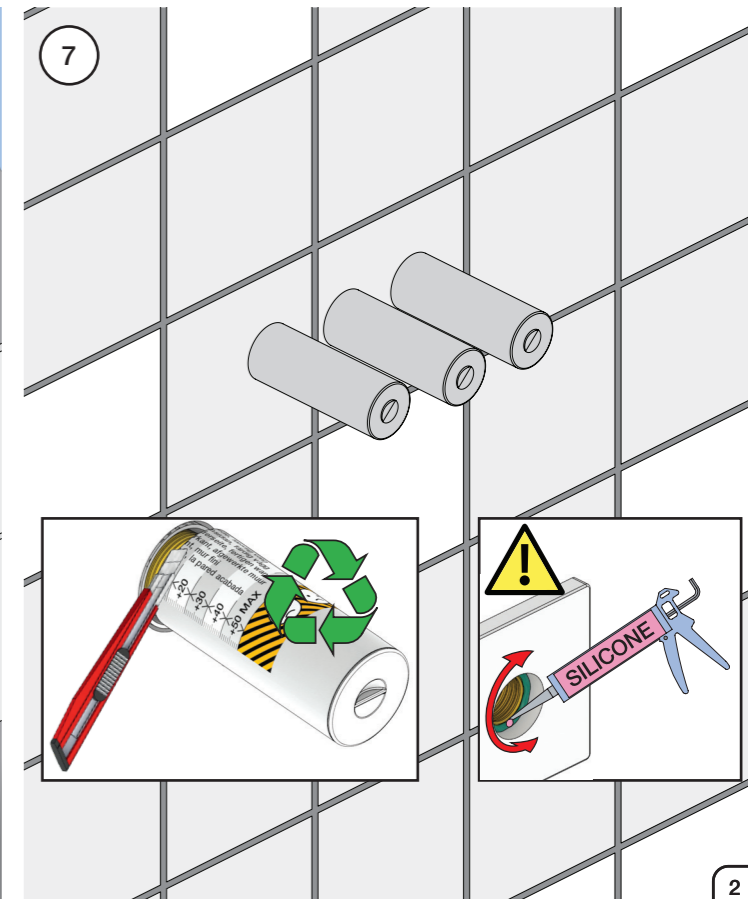

Montering av förlängning

VR697+

VR2019+, VR2119+

VR1400+

800

	L	L1	H
A	318 mm 12 1/2"		
B			
C			
D	220 mm 8 1/2"	78 mm 3 1/16"	95 mm 3 3/4"
E			
F	396 mm 15 1/2"		
G	120 mm 4 3/4"		

1 Demontera sidofixturerna.
Ta inte bort ljudisolering och Skyddskåpor.

NB.
Boxen levereras inte av VOLA.
Utan köps genom ÅF eller Grossist.

Blandaren justeras ut 10 mm enligt måttkiss, vid vägbeklädnad under 15 mm justeras blandaren inte ut då blandaren är försedd med förlängningar +10 som standard.