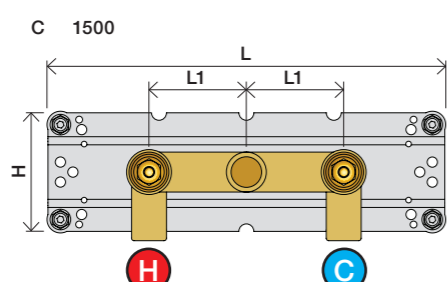

Förlängning

Förlängning, eftermontering

* +10 - STANDARD SVERIGE

	T	Y	VR697/VR1400/VR2019	X	VR697/VR1400/VR2019
	5 - 15 mm	110 - 98 mm	Std.	46 - 58 mm	Std.
	15 - 25 mm	98 - 88 mm	+10 STANDARD SVERIGE	36 - 50 mm	+10
	25 - 35 mm	88 - 78 mm	+20	26 - 40 mm	+20
	35 - 45 mm	78 - 68 mm	+30	16 - 30 mm	+30
	45 - 55 mm	68 - 58 mm	+40	6 - 20 mm	+40
	55 - 65 mm	58 - 48 mm	+50	-4 - 10 mm	+50

Montering av förlängning

VR697+

VR2019+, VR2119+

VR1400+

800

	L	L1	H
A	318 mm 12 1/2"		
B			
C			
D	220 mm 8 1/2"	78 mm 3 1/16"	95 mm 3 3/4"
E			
F	396 mm 15 1/2"		
G	120 mm 4 3/4"		

1 Demontera sidofixturerna.
Ta inte bort ljudisolering och Skyddskåpor.

NB.
Boxen levereras inte av VOLA.
Utan köps genom ÅF eller Grossist.

Blandaren justeras ut 10 mm enligt måttkiss, vid vägbeklädnad under 15 mm justeras blandaren inte ut då blandaren är försedd med förlängningar +10 som standard.