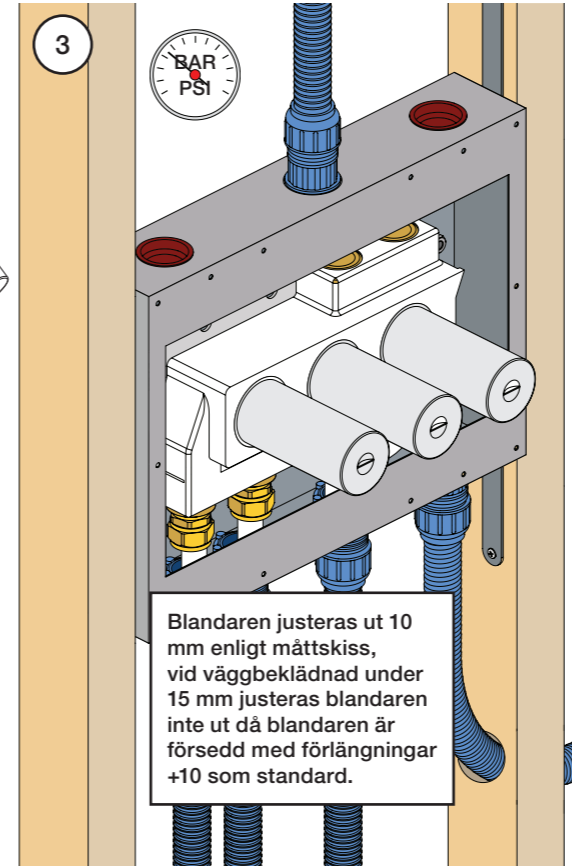

Montering av förlängning

VR697+

VR2019+, VR2119+

VR1400+

800

	L	L1	H
A	318 mm 12 1/2"		
B			
C			
D	220 mm 8 1/2"	78 mm 3 1/16"	95 mm 3 3/4"
E			
F	396 mm 15 1/2"		
G	120 mm 4 3/4"		

1 Demontera sidofixturerna.
Ta inte bort ljudisolering och Skyddskåpor.

NB.
Boxen levereras inte av VOLA.
Utan köps genom ÅF eller Grossist.

Blandaren justeras ut 10 mm enligt måttkiss, vid vägbeklädnad under 15 mm justeras blandaren inte ut då blandaren är försedd med förlängningar +10 som standard.