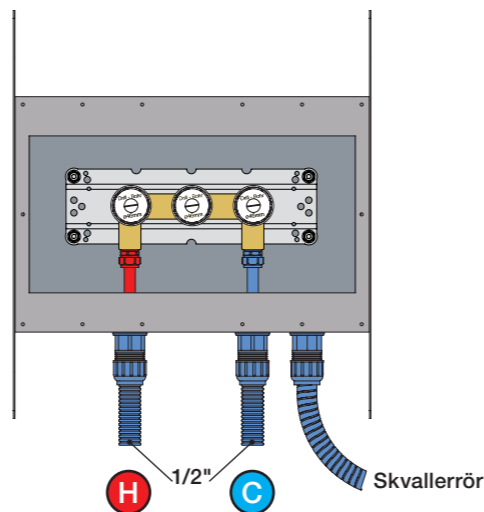

Förlängning

Förlängning, eftermontering

* +10 - STANDARD SVERIGE

	T	Y	VR697/VR1400/VR2019	X	VR697/VR1400/VR2019
	5 - 15 mm	110 - 98 mm	Std.	46 - 58 mm	Std.
	15 - 25 mm	98 - 88 mm	+10 STANDARD SVERIGE	36 - 50 mm	+10
	25 - 35 mm	88 - 78 mm	+20	26 - 40 mm	+20
	35 - 45 mm	78 - 68 mm	+30	16 - 30 mm	+30
	45 - 55 mm	68 - 58 mm	+40	6 - 20 mm	+40
	55 - 65 mm	58 - 48 mm	+50	-4 - 10 mm	+50

NB.
Boxen levereras inte av VOLA.
Utan köps genom ÅF eller Grossist.

Blandaren justeras ut 10 mm enligt måttkiss, vid vägbeklädnad under 15 mm justeras blandaren inte ut då blandaren är försedd med förlängningar +10 som standard.