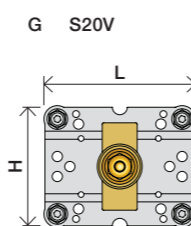

Förlängning

Förlängning, eftermontering

* +10 - STANDARD SVERIGE

	T	Y	VR697/VR1400/VR2019	X	VR697/VR1400/VR2019
	5 - 15 mm	110 - 98 mm	Std.	46 - 58 mm	Std.
	15 - 25 mm	98 - 88 mm	+10 STANDARD SVERIGE	36 - 50 mm	+10
	25 - 35 mm	88 - 78 mm	+20	26 - 40 mm	+20
	35 - 45 mm	78 - 68 mm	+30	16 - 30 mm	+30
	45 - 55 mm	68 - 58 mm	+40	6 - 20 mm	+40
	55 - 65 mm	58 - 48 mm	+50	-4 - 10 mm	+50

Montering av förlängning

VR697+

VR2019+, VR2119+

VR1400+

800

	L	L1	H
A	318 mm 12 1/2"		
B			
C			
D	220 mm 8 1/2"	78 mm 3 1/16"	95 mm 3 3/4"
E			
F	396 mm 15 1/2"		
G	120 mm 4 3/4"		

1 Demontera sidofixturerna.
Ta inte bort ljudisolering och Skyddskåpor.

NB.
Boxen levereras inte av VOLA.
Utan köps genom ÅF eller Grossist.

Blandaren justeras ut 10 mm enligt måttkiss, vid vägbeklädnad under 15 mm justeras blandaren inte ut då blandaren är försedd med förlängningar +10 som standard.