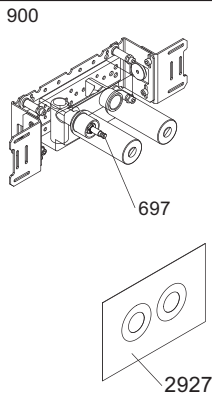

vola
Lunavej 2
DK-8700 Horsens
Tlf : + 45 7023 5500
sales@vola.com
www.vola.com

VOLA 600
700V, 900, 1500

Date
Apr. 21

Rev.
3

Sheet
SB 5.3