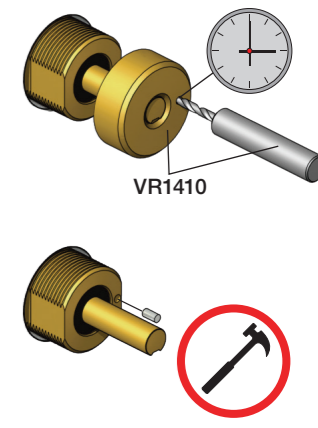

Förlängning

Förlängning, eftermontering

* +10 - STANDARD SVERIGE

	T	Y	VR697/VR1400/VR2019	X	VR697/VR1400/VR2019
	5 - 15 mm	110 - 98 mm	Std.	46 - 58 mm	Std.
	15 - 25 mm	98 - 88 mm	+10 STANDARD SVERIGE	36 - 50 mm	+10
	25 - 35 mm	88 - 78 mm	+20	26 - 40 mm	+20
	35 - 45 mm	78 - 68 mm	+30	16 - 30 mm	+30
	45 - 55 mm	68 - 58 mm	+40	6 - 20 mm	+40
	55 - 65 mm	58 - 48 mm	+50	-4 - 10 mm	+50

Montering av förlängning

VR697+

VR2019+, VR2119+

VR1400+

800

	L	L1	H
A	318 mm 12 1/2"		
B			
C			
D	220 mm 8 1/2"	78 mm 3 1/16"	95 mm 3 3/4"
E			
F	396 mm 15 1/2"		
G	120 mm 4 3/4"		

1 Demontera sidofixturerna.
Ta inte bort ljudisolering och Skyddskåpor.

NB.
Boxen levereras inte av VOLA.
Utan köps genom ÅF eller Grossist.

Blandaren justeras ut 10 mm enligt måttkiss, vid vägbeklädnad under 15 mm justeras blandaren inte ut då blandaren är försedd med förlängningar +10 som standard.