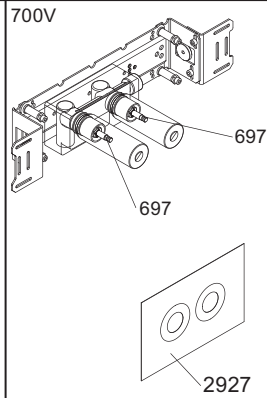

vola
Lunavej 2
DK-8700 Horsens
Tlf : + 45 7023 5500
sales@vola.com
www.vola.com

VOLA 600
700V, 900, 1500

Date
Apr. 21

Rev.
3

Sheet
SB 5.3