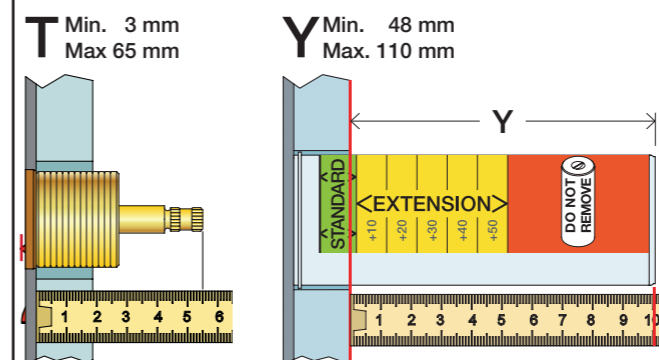

Max.: 10 Bar/145 psi

Max. 65°C, 150°F

Data, l/min. / (Gpm) 3 Bar/43.5 Psi:

Data, 3 Bar/43.5 Psi:

Max:	l/min.	Gal/min.
600:	65	17.2
700V:	65	17.2
800V:	34	9.0
900:	30	8.0
1500:	65	17.2

Installations exempel: 1500:

Förlängning

Förlängning, eftermontering

* +10 - STANDARD SVERIGE

	T	Y	VR697/VR1400/VR2019	X	VR697/VR1400/VR2019
	5 - 15 mm	110 - 98 mm	Std.	46 - 58 mm	Std.
	15 - 25 mm	98 - 88 mm	+10 STANDARD SVERIGE	36 - 50 mm	+10
	25 - 35 mm	88 - 78 mm	+20	26 - 40 mm	+20
	35 - 45 mm	78 - 68 mm	+30	16 - 30 mm	+30
	45 - 55 mm	68 - 58 mm	+40	6 - 20 mm	+40
	55 - 65 mm	58 - 48 mm	+50	-4 - 10 mm	+50

Montering av förlängning

VR697+

VR2019+, VR2119+

VR1400+

800

	L	L1	H
A	318 mm 12 1/2"		
B			
C			
D	220 mm 8 1/2"	78 mm 3 1/16"	95 mm 3 3/4"
E			
F	396 mm 15 1/2"		
G	120 mm 4 3/4"		

1 Demontera sidofixturerna.
Ta inte bort ljudisolering och Skyddskåpor.