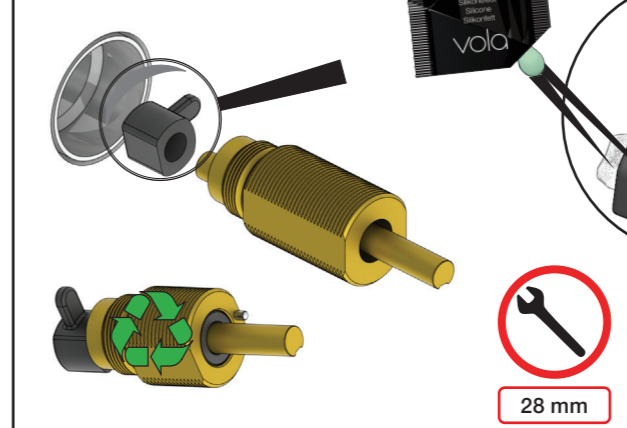

Förlängning

Förlängning, eftermontering

* +10 - STANDARD SVERIGE

	T	Y	VR697/VR1400/VR2019	X	VR697/VR1400/VR2019
	5 - 15 mm	110 - 98 mm	Std.	46 - 58 mm	Std.
	15 - 25 mm	98 - 88 mm	+10 STANDARD SVERIGE	36 - 50 mm	+10
	25 - 35 mm	88 - 78 mm	+20	26 - 40 mm	+20
	35 - 45 mm	78 - 68 mm	+30	16 - 30 mm	+30
	45 - 55 mm	68 - 58 mm	+40	6 - 20 mm	+40
	55 - 65 mm	58 - 48 mm	+50	-4 - 10 mm	+50

Montering av förlängning

VR697+

VR2019+, VR2119+

VR1400+

800

	L	L1	H
A	318 mm 12 1/2"		
B			
C			
D	220 mm 8 1/2"	78 mm 3 1/16"	95 mm 3 3/4"
E			
F	396 mm 15 1/2"		
G	120 mm 4 3/4"		

1 Demontera sidofixturerna.
Ta inte bort ljudisolering och Skyddskåpor.

NB.
Boxen levereras inte av VOLA.
Utan köps genom ÅF eller Grossist.

Blandaren justeras ut 10 mm enligt måttkiss, vid vägbeklädnad under 15 mm justeras blandaren inte ut då blandaren är försedd med förlängningar +10 som standard.