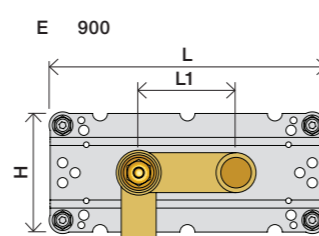

Förlängning

Förlängning, eftermontering

* +10 - STANDARD SVERIGE

	T	Y	VR697/VR1400/VR2019	X	VR697/VR1400/VR2019
	5 - 15 mm	110 - 98 mm	Std.	46 - 58 mm	Std.
	15 - 25 mm	98 - 88 mm	+10 STANDARD SVERIGE	36 - 50 mm	+10
	25 - 35 mm	88 - 78 mm	+20	26 - 40 mm	+20
	35 - 45 mm	78 - 68 mm	+30	16 - 30 mm	+30
	45 - 55 mm	68 - 58 mm	+40	6 - 20 mm	+40
	55 - 65 mm	58 - 48 mm	+50	-4 - 10 mm	+50

Montering av förlängning

VR697+

VR2019+, VR2119+

VR1400+

800

	L	L1	H
A	318 mm 12 1/2"		
B			
C			
D	220 mm 8 1/2"	78 mm 3 1/16"	95 mm 3 3/4"
E			
F	396 mm 15 1/2"		
G	120 mm 4 3/4"		

1 Demontera sidofixturerna.
Ta inte bort ljudisolering och Skyddskåpor.

NB.
Boxen levereras inte av VOLA.
Utan köps genom ÅF eller Grossist.

Blandaren justeras ut 10 mm enligt måttkiss, vid vägbeklädnad under 15 mm justeras blandaren inte ut då blandaren är försedd med förlängningar +10 som standard.