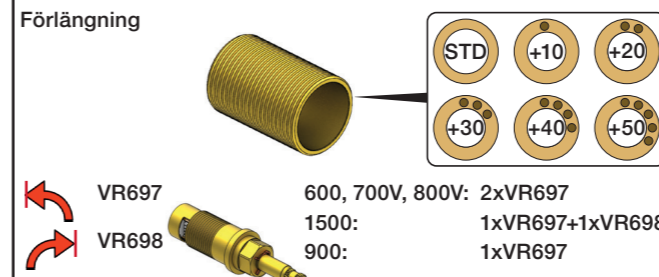

Max.: 10 Bar/145 psi

Max. 65°C, 150°F

Data, l/min. / (Gpm) 3 Bar/43.5 Psi:

Data, 3 Bar/43.5 Psi:

Max:	l/min.	Gal/min.
600:	65	17.2
700V:	65	17.2
800V:	34	9.0
900:	30	8.0
1500:	65	17.2

Installations exempel: 1500:

Förlängning

Förlängning, eftermontering

* +10 - STANDARD SVERIGE

	T	Y	VR697/VR1400/VR2019	X	VR697/VR1400/VR2019
	5 - 15 mm	110 - 98 mm	Std.	46 - 58 mm	Std.
	15 - 25 mm	98 - 88 mm	+10 STANDARD SVERIGE	36 - 50 mm	+10
	25 - 35 mm	88 - 78 mm	+20	26 - 40 mm	+20
	35 - 45 mm	78 - 68 mm	+30	16 - 30 mm	+30
	45 - 55 mm	68 - 58 mm	+40	6 - 20 mm	+40
	55 - 65 mm	58 - 48 mm	+50	-4 - 10 mm	+50

Montering av förlängning

VR697+

VR2019+, VR2119+

VR1400+

800

	L	L1	H
A	318 mm 12 1/2"		
B			
C			
D	220 mm 8 1/2"	78 mm 3 1/16"	95 mm 3 3/4"
E			
F	396 mm 15 1/2"		
G	120 mm 4 3/4"		

1 Demontera sidofixturerna.
Ta inte bort ljudisolering och Skyddskåpor.