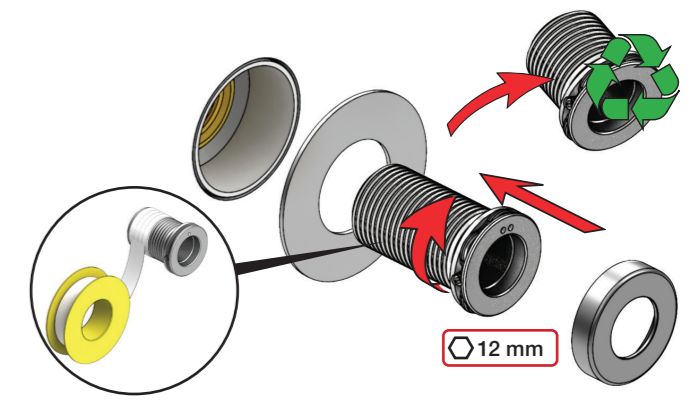

VR2019+, VR2119+