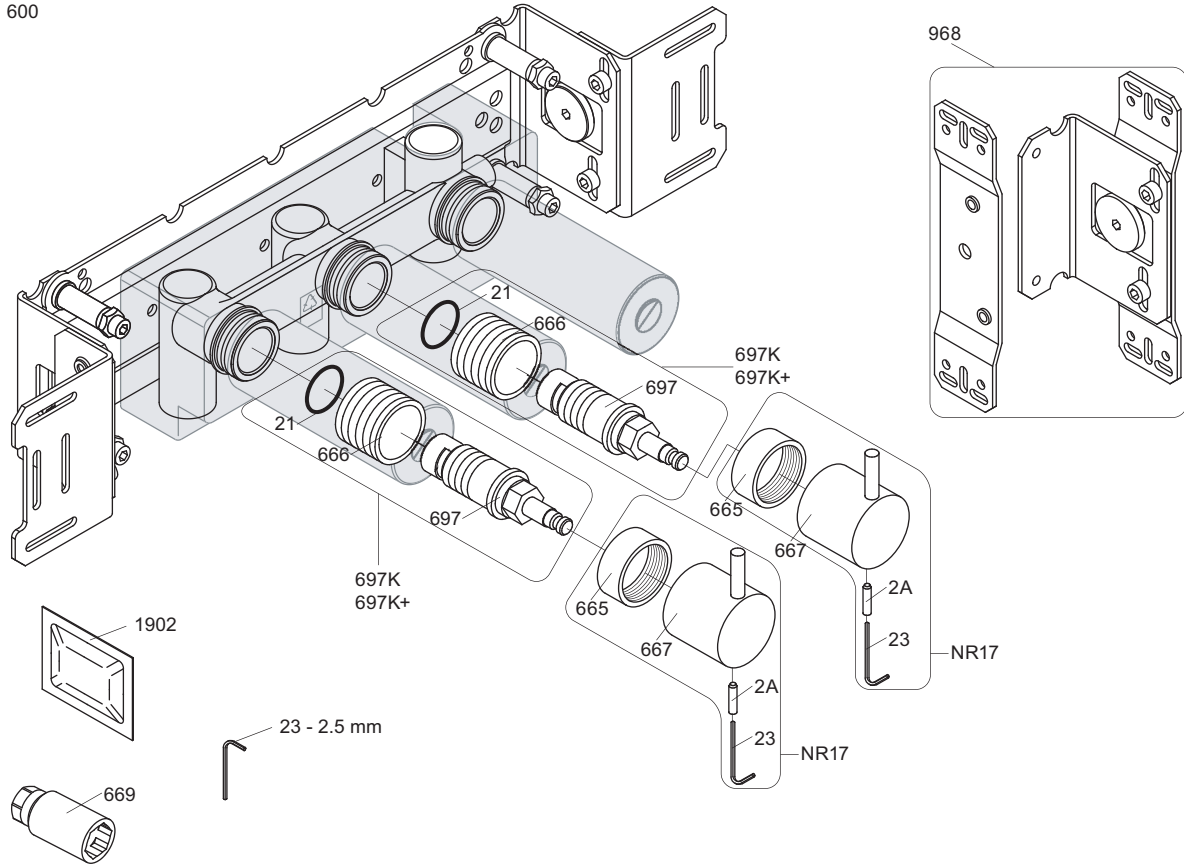

600

NR17: VR2A, VR23, VR665, VR667
VR697K: VR21, VR23, VR666, VR669, VR697