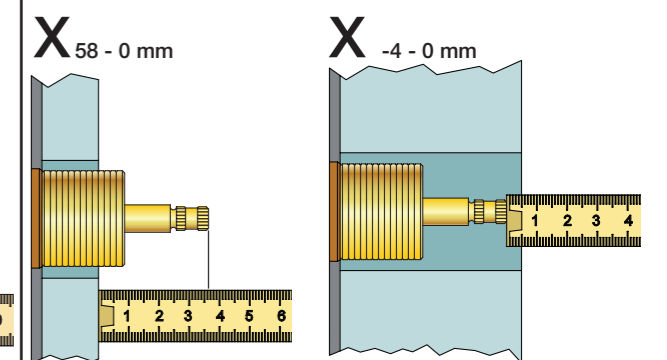

Max.: 10 Bar/145 psi

Max. 65°C, 150°F

Data, l/min. / (Gpm) 3 Bar/43.5 Psi:

Data, 3 Bar/43.5 Psi:

Max:	l/min.	Gal/min.
600:	65	17.2
700V:	65	17.2
800V:	34	9.0
900:	30	8.0
1500:	65	17.2

Installations exempel: 1500:

Förlängning

Förlängning, eftermontering

* +10 - STANDARD SVERIGE

	T	Y	VR697/VR1400/VR2019	X	VR697/VR1400/VR2019
	5 - 15 mm	110 - 98 mm	Std.	46 - 58 mm	Std.
	15 - 25 mm	98 - 88 mm	+10 STANDARD SVERIGE	36 - 50 mm	+10
	25 - 35 mm	88 - 78 mm	+20	26 - 40 mm	+20
	35 - 45 mm	78 - 68 mm	+30	16 - 30 mm	+30
	45 - 55 mm	68 - 58 mm	+40	6 - 20 mm	+40
	55 - 65 mm	58 - 48 mm	+50	-4 - 10 mm	+50