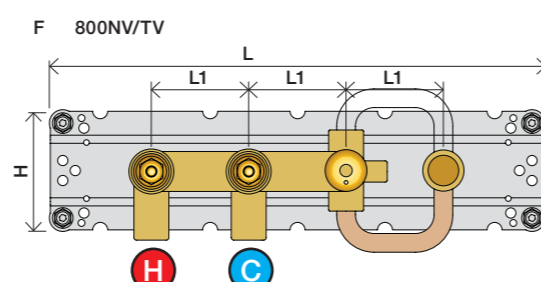

Förlängning

Förlängning, eftermontering

* +10 - STANDARD SVERIGE

	T	Y	VR697/VR1400/VR2019	X	VR697/VR1400/VR2019
	5 - 15 mm	110 - 98 mm	Std.	46 - 58 mm	Std.
	15 - 25 mm	98 - 88 mm	+10 STANDARD SVERIGE	36 - 50 mm	+10
	25 - 35 mm	88 - 78 mm	+20	26 - 40 mm	+20
	35 - 45 mm	78 - 68 mm	+30	16 - 30 mm	+30
	45 - 55 mm	68 - 58 mm	+40	6 - 20 mm	+40
	55 - 65 mm	58 - 48 mm	+50	-4 - 10 mm	+50

Montering av förlängning

VR697+

VR2019+, VR2119+

VR1400+

800

	L	L1	H
A	318 mm 12 1/2"		
B			
C			
D	220 mm 8 1/2"	78 mm 3 1/16"	95 mm 3 3/4"
E			
F	396 mm 15 1/2"		
G	120 mm 4 3/4"		

1 Demontera sidofixturerna.
Ta inte bort ljudisolering och Skyddskåpor.

NB.
Boxen levereras inte av VOLA.
Utan köps genom ÅF eller Grossist.

Blandaren justeras ut 10 mm enligt måttkiss, vid vägbeklädnad under 15 mm justeras blandaren inte ut då blandaren är försedd med förlängningar +10 som standard.