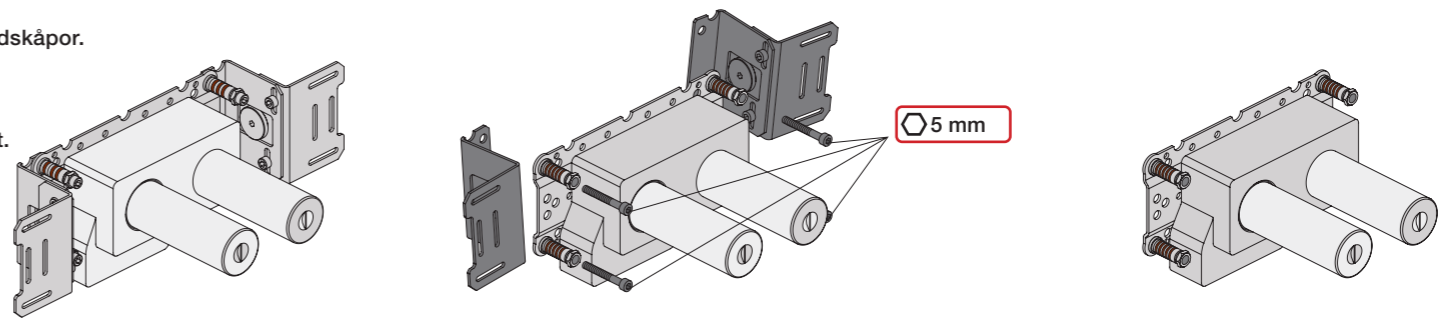

Montering av förlängning

VR697+

VR2019+, VR2119+

VR1400+

800

	L	L1	H
A	318 mm 12 1/2"		
B			
C			
D	220 mm 8 1/2"	78 mm 3 1/16"	95 mm 3 3/4"
E			
F	396 mm 15 1/2"		
G	120 mm 4 3/4"		

1 Demontera sidofixturerna.
Ta inte bort ljudisolering och Skyddskåpor.

NB.
Boxen levereras inte av VOLA.
Utan köps genom ÅF eller Grossist.

Blandaren justeras ut 10 mm enligt måttkiss, vid vägbeklädnad under 15 mm justeras blandaren inte ut då blandaren är försedd med förlängningar +10 som standard.