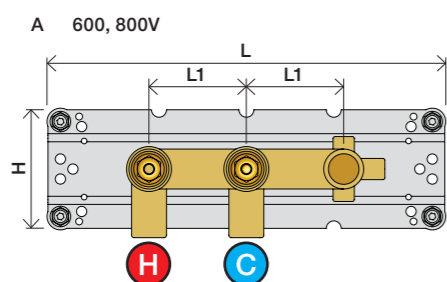

Förlängning

Förlängning, eftermontering

* +10 - STANDARD SVERIGE

	T	Y	VR697/VR1400/VR2019	X	VR697/VR1400/VR2019
	5 - 15 mm	110 - 98 mm	Std.	46 - 58 mm	Std.
	15 - 25 mm	98 - 88 mm	+10 STANDARD SVERIGE	36 - 50 mm	+10
	25 - 35 mm	88 - 78 mm	+20	26 - 40 mm	+20
	35 - 45 mm	78 - 68 mm	+30	16 - 30 mm	+30
	45 - 55 mm	68 - 58 mm	+40	6 - 20 mm	+40
	55 - 65 mm	58 - 48 mm	+50	-4 - 10 mm	+50

Montering av förlängning

VR697+

VR2019+, VR2119+

VR1400+

800

	L	L1	H
A	318 mm 12 1/2"		
B			
C			
D	220 mm 8 1/2"	78 mm 3 1/16"	95 mm 3 3/4"
E			
F	396 mm 15 1/2"		
G	120 mm 4 3/4"		

1 Demontera sidofixturerna.
Ta inte bort ljudisolering och Skyddskåpor.

NB.
Boxen levereras inte av VOLA.
Utan köps genom ÅF eller Grossist.

Blandaren justeras ut 10 mm enligt måttkiss, vid vägbeklädnad under 15 mm justeras blandaren inte ut då blandaren är försedd med förlängningar +10 som standard.