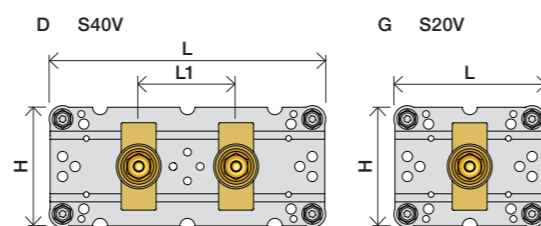

Förlängning

Förlängning, eftermontering

* +10 - STANDARD SVERIGE

	T	Y	VR697/VR1400/VR2019	X	VR697/VR1400/VR2019
	5 - 15 mm	110 - 98 mm	Std.	46 - 58 mm	Std.
	15 - 25 mm	98 - 88 mm	+10 STANDARD SVERIGE	36 - 50 mm	+10
	25 - 35 mm	88 - 78 mm	+20	26 - 40 mm	+20
	35 - 45 mm	78 - 68 mm	+30	16 - 30 mm	+30
	45 - 55 mm	68 - 58 mm	+40	6 - 20 mm	+40
	55 - 65 mm	58 - 48 mm	+50	-4 - 10 mm	+50

Montering av förlängning

VR697+

VR2019+, VR2119+

VR1400+

800

	L	L1	H
A	318 mm 12 1/2"		
B			
C			
D	220 mm 8 1/2"	78 mm 3 1/16"	95 mm 3 3/4"
E			
F	396 mm 15 1/2"		
G	120 mm 4 3/4"		

1 Demontera sidofixturerna.
Ta inte bort ljudisolering och Skyddskåpor.

NB.
Boxen levereras inte av VOLA.
Utan köps genom ÅF eller Grossist.

Blandaren justeras ut 10 mm enligt måttkiss, vid vägbeklädnad under 15 mm justeras blandaren inte ut då blandaren är försedd med förlängningar +10 som standard.