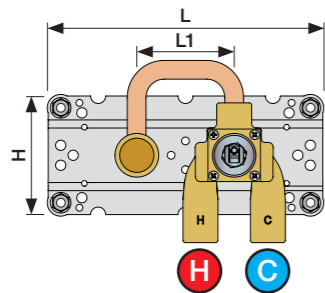

X	VR2260 + VR1400 + VR2019
45 - 57 mm	Std.
35 - 45 mm	+10
25 - 35 mm	+20
15 - 25 mm	+30
5 - 15 mm	+40
-5 - 5 mm	+50

	L	L1	L2	H
A	220 mm 8 1/2"	-	-	-
B	318 mm 12 1/2"	78 mm 3 1/16"	-	95 mm 3 3/4"
C	396 mm 15 1/2"	-	-	-
D	-	-	156 mm 6 1/8"	-
E	-	-	-	-

A 100, 2100, 200V, 2200V, 400V, 2400V

C 300, 2300

D 400NV, 2400NV, 400TV, 2400TV

B 100X, 2100X

E 400FV, 2400FV, 400RV, 2400RV

Montering av förlängning

VR1260+

VR2260+

VR2019+, VR2119+

VR1400+

400-2400

1 Demontera sidofixturerna.
Ta inte bort ljudisolering och Skyddskåpor.

NB.
Boxen leveraras inte av VOLA.
Utan köps genom ÅF eller Grossist.

Blandaren justeras ut 10 mm enligt måttskiss, vid vägbeklädnad under 15 mm justeras blandaren inte ut då blandaren är försedd med förlängningar +10 som standard.