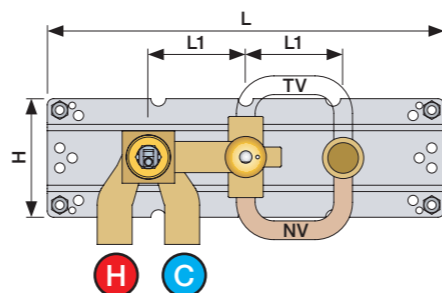

D 400NV, 2400NV, 400TV, 2400TV