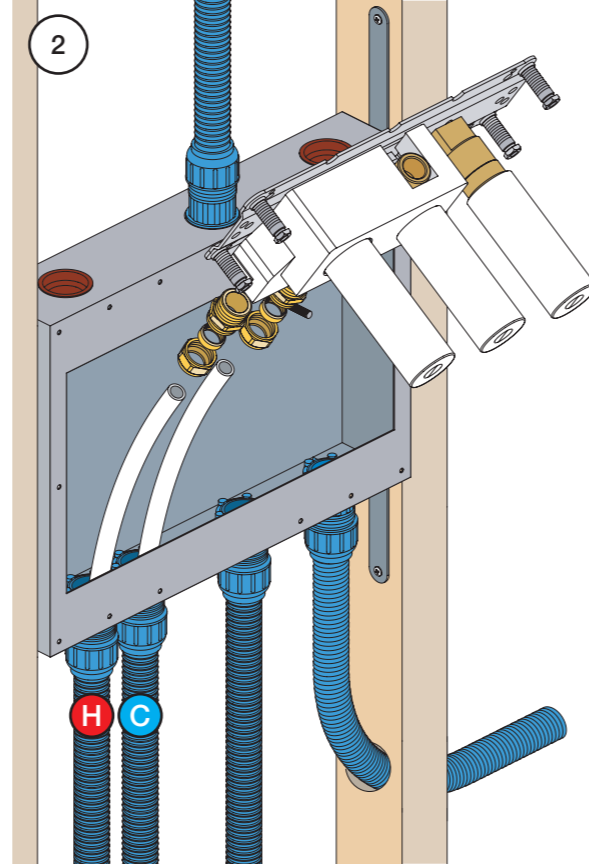

VR2019+, VR2119+

VR1400+

400-2400

1 Demontera sidofixturerna.
Ta inte bort ljudisolering och Skyddskåpor.

NB.
Boxen leveraras inte av VOLA.
Utan köps genom ÅF eller Grossist.

Blandaren justeras ut 10 mm enligt måttskiss, vid vägbeklädnad under 15 mm justeras blandaren inte ut då blandaren är försedd med förlängningar +10 som standard.