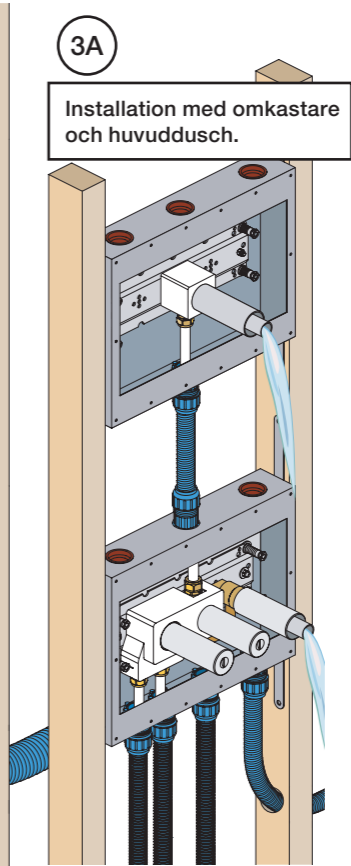

VR2019+, VR2119+

VR1400+

400-2400

1 Demontera sidofixturerna.
Ta inte bort ljudisolering och Skyddskåpor.

NB.
Boxen leveraras inte av VOLA.
Utan köps genom ÅF eller Grossist.

Blandaren justeras ut 10 mm enligt måttskiss, vid vägbeklädnad under 15 mm justeras blandaren inte ut då blandaren är försedd med förlängningar +10 som standard.