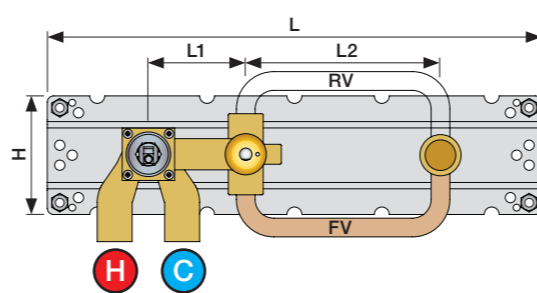

X	VR2260 + VR1400 + VR2019
45 - 57 mm	Std.
35 - 45 mm	+10
25 - 35 mm	+20
15 - 25 mm	+30
5 - 15 mm	+40
-5 - 5 mm	+50

	L	L1	L2	H
A	220 mm 8 1/2"	-	-	-
B	318 mm 12 1/2"	78 mm 3 1/16"	-	95 mm 3 3/4"
C	396 mm 15 1/2"	-	-	-
D	-	-	156 mm 6 1/8"	-
E	-	-	-	-

A 100, 2100, 200V, 2200V, 400V, 2400V

C 300, 2300

D 400NV, 2400NV, 400TV, 2400TV

B 100X, 2100X

E 400FV, 2400FV, 400RV, 2400RV

Montering av förlängning

VR1260+

VR2260+

VR2019+, VR2119+

VR1400+

400-2400

1 Demontera sidofixturerna.
Ta inte bort ljudisolering och Skyddskåpor.

NB.
Boxen leveraras inte av VOLA.
Utan köps genom ÅF eller Grossist.

Blandaren justeras ut 10 mm enligt måttskiss, vid vägbeklädnad under 15 mm justeras blandaren inte ut då blandaren är försedd med förlängningar +10 som standard.