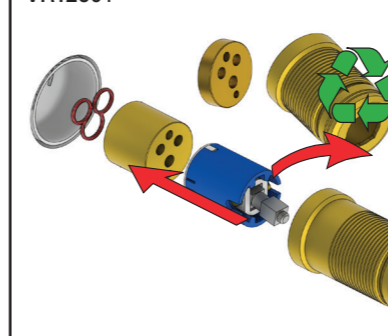

X	VR2260 + VR1400 + VR2019
45 - 57 mm	Std.
35 - 45 mm	+10
25 - 35 mm	+20
15 - 25 mm	+30
5 - 15 mm	+40
-5 - 5 mm	+50

	L	L1	L2	H
A	220 mm 8 1/2"	-	-	-
B	318 mm 12 1/2"	78 mm 3 1/16"	-	95 mm 3 3/4"
C	396 mm 15 1/2"	-	-	-
D	-	-	156 mm 6 1/8"	-
E	-	-	-	-

A 100, 2100, 200V, 2200V, 400V, 2400V

C 300, 2300

D 400NV, 2400NV, 400TV, 2400TV

B 100X, 2100X

E 400FV, 2400FV, 400RV, 2400RV

Montering av förlängning

VR1260+

VR2260+

VR2019+, VR2119+

VR1400+

400-2400

1 Demontera sidofixturerna.
Ta inte bort ljudisolering och Skyddskåpor.

NB.
Boxen leveraras inte av VOLA.
Utan köps genom ÅF eller Grossist.

Blandaren justeras ut 10 mm enligt måttskiss, vid vägbeklädnad under 15 mm justeras blandaren inte ut då blandaren är försedd med förlängningar +10 som standard.