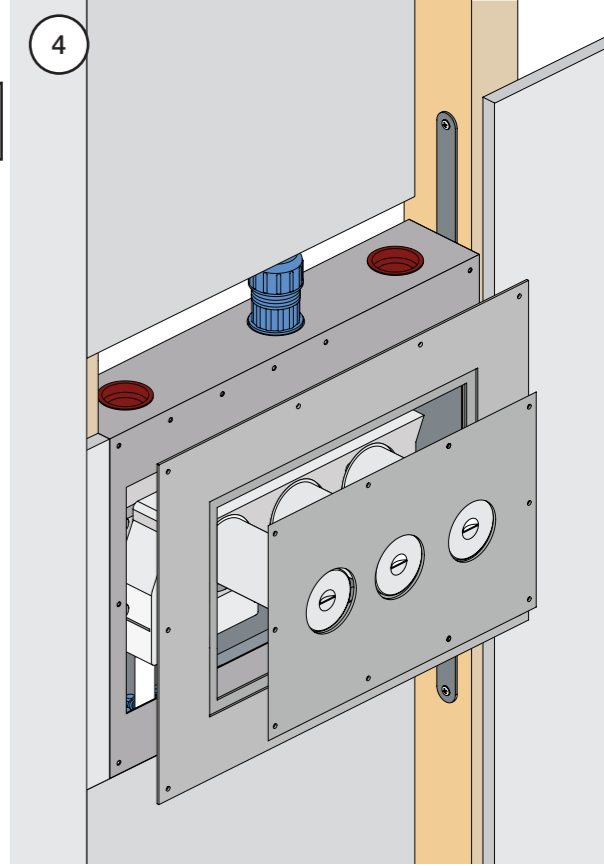

VR2019+, VR2119+

VR1400+

400-2400

1 Demontera sidofixturerna.
Ta inte bort ljudisolering och Skyddskåpor.

NB.
Boxen leveraras inte av VOLA.
Utan köps genom ÅF eller Grossist.

Blandaren justeras ut 10 mm enligt måttskiss, vid vägbeklädnad under 15 mm justeras blandaren inte ut då blandaren är försedd med förlängningar +10 som standard.