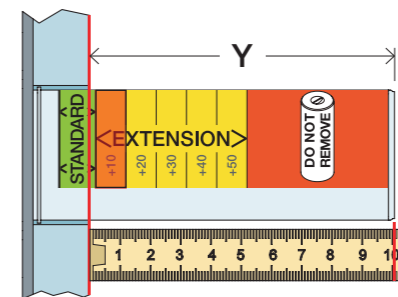

Max. 65°C, 150°F

Max.: 10 Bar/145 psi

Installasjonsexempel: 2400NV

Förlängning

T Min. 15 mm
Max 65 mm

Y Min. 48 mm
Max. 110 mm

T	Y	VR1260/2260/1400/2019
3 - 15 mm	110 - 98 mm	Std.
15 - 25 mm	98 - 88 mm	+10 STANDARD SVERIGE
25 - 35 mm	88 - 78 mm	+20
35 - 45 mm	78 - 68 mm	+30
45 - 55 mm	68 - 58 mm	+40
55 - 65 mm	58 - 48 mm	+50

X	VR2260 + VR1400 + VR2019
45 - 57 mm	Std.
35 - 45 mm	+10
25 - 35 mm	+20
15 - 25 mm	+30
5 - 15 mm	+40
-5 - 5 mm	+50

	L	L1	L2	H
A	220 mm 8 1/2"	-	-	-
B	318 mm 12 1/2"	78 mm 3 1/16"	-	95 mm 3 3/4"
C	396 mm 15 1/2"	-	-	-
D	-	-	156 mm 6 1/8"	-
E	-	-	-	-