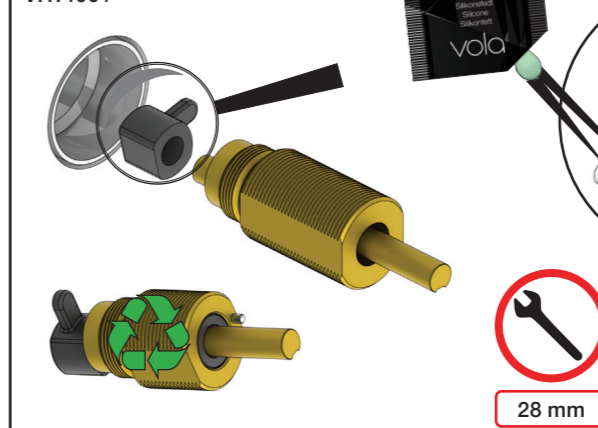

X	VR2260 + VR1400 + VR2019
45 - 57 mm	Std.
35 - 45 mm	+10
25 - 35 mm	+20
15 - 25 mm	+30
5 - 15 mm	+40
-5 - 5 mm	+50

	L	L1	L2	H
A	220 mm 8 1/2"	-	-	-
B	318 mm 12 1/2"	78 mm 3 1/16"	-	95 mm 3 3/4"
C	396 mm 15 1/2"	-	-	-
D	-	-	156 mm 6 1/8"	-
E	-	-	-	-

A 100, 2100, 200V, 2200V, 400V, 2400V

C 300, 2300

D 400NV, 2400NV, 400TV, 2400TV

B 100X, 2100X

E 400FV, 2400FV, 400RV, 2400RV

Montering av förlängning

VR1260+

VR2260+

VR2019+, VR2119+

VR1400+

400-2400

1 Demontera sidofixturerna.
Ta inte bort ljudisolering och Skyddskåpor.

NB.
Boxen leveraras inte av VOLA.
Utan köps genom ÅF eller Grossist.

Blandaren justeras ut 10 mm enligt måttskiss, vid vägbeklädnad under 15 mm justeras blandaren inte ut då blandaren är försedd med förlängningar +10 som standard.