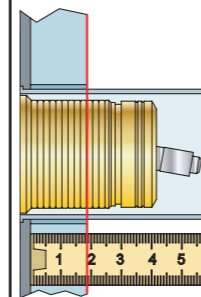

Max. 65°C, 150°F

Max.: 10 Bar/145 psi

Installasjonsexempel: 2400NV

Förlängning

T Min. 15 mm
Max 65 mm

Y Min. 48 mm
Max. 110 mm

T	Y	VR1260/2260/1400/2019
3 - 15 mm	110 - 98 mm	Std.
15 - 25 mm	98 - 88 mm	+10 STANDARD SVERIGE
25 - 35 mm	88 - 78 mm	+20
35 - 45 mm	78 - 68 mm	+30
45 - 55 mm	68 - 58 mm	+40
55 - 65 mm	58 - 48 mm	+50

X	VR2260 + VR1400 + VR2019
45 - 57 mm	Std.
35 - 45 mm	+10
25 - 35 mm	+20
15 - 25 mm	+30
5 - 15 mm	+40
-5 - 5 mm	+50

	L	L1	L2	H
A	220 mm 8 1/2"	-	-	-
B	318 mm 12 1/2"	78 mm 3 1/16"	-	95 mm 3 3/4"
C	396 mm 15 1/2"	-	-	-
D	-	-	156 mm 6 1/8"	-
E	-	-	-	-