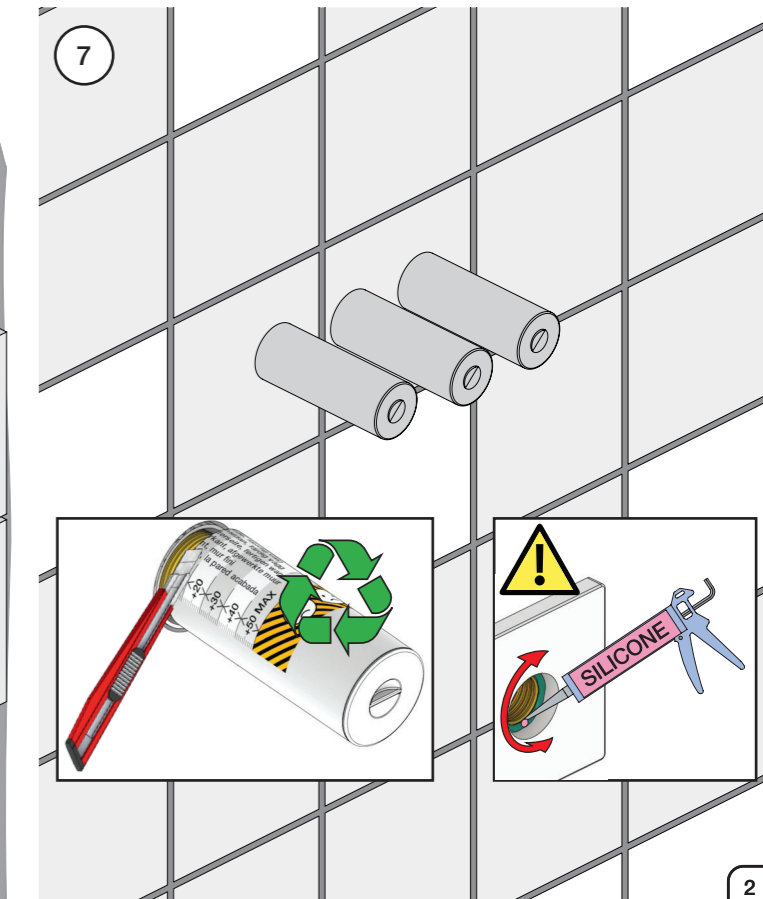

VR2019+, VR2119+

VR1400+

400-2400

1 Demontera sidofixturerna.
Ta inte bort ljudisolering och Skyddskåpor.

NB.
Boxen leveraras inte av VOLA.
Utan köps genom ÅF eller Grossist.

Blandaren justeras ut 10 mm enligt måttskiss, vid vägbeklädnad under 15 mm justeras blandaren inte ut då blandaren är försedd med förlängningar +10 som standard.