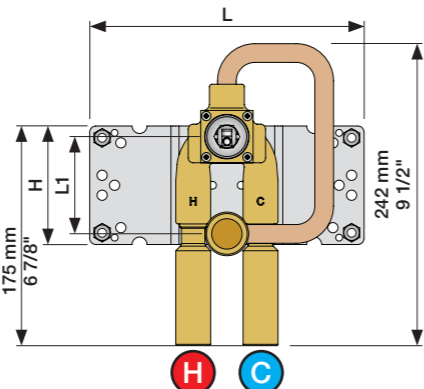

VOLA 100, 100X, 200, 200V, 300
VOLA 400DV, 400, 400V, 400N, 400NV, 400T
VOLA 400TV, 400F, 400FV, 400R, 400RV
VOLA 2100, 2100X, 2200, 2200V, 2300, 2400
VOLA 2400V, 2400N, 2400NV, 2400T, 2400TV
VOLA 2400F, 2400FV, 2400R, 2400RV

Monteringsvägledning

NB.
Boxen leveraras inte av VOLA.
Utan köps genom ÅF eller Grossist.

www.vola.com

SE_100-2100_V2 40998364

vola

Data, 3 Bar/43.5 Psi:

	l/min.	Gal/min.
100:	18,3	4.8
400V:	15,6	4.1
2100:	25,2	6.7
2400V:	22,2	5.9

Max. 65°C, 150°F

Max.: 10 Bar/145 psi

Installasjonsexempel: 2400NV

Förlängning

T Min. 15 mm
Max 65 mm

Y Min. 48 mm
Max. 110 mm

T	Y	VR1260/2260/1400/2019
3 - 15 mm	110 - 98 mm	Std.
15 - 25 mm	98 - 88 mm	+10 STANDARD SVERIGE
25 - 35 mm	88 - 78 mm	+20
35 - 45 mm	78 - 68 mm	+30
45 - 55 mm	68 - 58 mm	+40
55 - 65 mm	58 - 48 mm	+50

Förlängning, eftermontering

* +10 - STANDARD SVERIGE

100 - 400:
62 - 0 mm

X 62 - 0 mm

2100 - 2400:

X 57 - 0 mm

X	VR1260 + VR1400 + VR2019
50 - 52 mm	Std.
40 - 50 mm	+10
30 - 40 mm	+20
20 - 30 mm	+30
10 - 20 mm	+40
0 - 10 mm	+50

X	VR2260 + VR1400 + VR2019
45 - 57 mm	Std.
35 - 45 mm	+10
25 - 35 mm	+20
15 - 25 mm	+30
5 - 15 mm	+40
-5 - 5 mm	+50

	L	L1	L2	H
A	220 mm 8 1/2"	-	-	-
B	318 mm 12 1/2"	78 mm 3 1/16"	-	95 mm 3 3/4"
C	396 mm 15 1/2"	-	-	-
D	-	-	156 mm 6 1/8"	-
E	-	-	-	-

C 300, 2300

Montering av förlängning