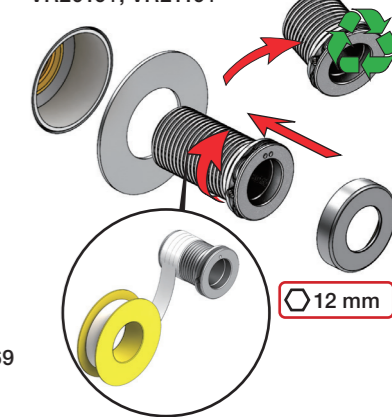

X	VR2260 + VR1400 + VR2019
45 - 57 mm	Std.
35 - 45 mm	+10
25 - 35 mm	+20
15 - 25 mm	+30
5 - 15 mm	+40
-5 - 5 mm	+50

	L	L1	L2	H
A	220 mm 8 1/2"	-	-	-
B	318 mm 12 1/2"	78 mm 3 1/16"	-	95 mm 3 3/4"
C	396 mm 15 1/2"	-	-	-
D	-	-	156 mm 6 1/8"	-
E	-	-	-	-

A 100, 2100, 200V, 2200V, 400V, 2400V

C 300, 2300

D 400NV, 2400NV, 400TV, 2400TV

B 100X, 2100X

E 400FV, 2400FV, 400RV, 2400RV

Montering av förlängning

VR1260+

VR2260+

VR2019+, VR2119+

VR1400+

400-2400

1 Demontera sidofixturerna.
Ta inte bort ljudisolering och Skyddskåpor.

NB.
Boxen leveraras inte av VOLA.
Utan köps genom ÅF eller Grossist.

Blandaren justeras ut 10 mm enligt måttskiss, vid vägbeklädnad under 15 mm justeras blandaren inte ut då blandaren är försedd med förlängningar +10 som standard.