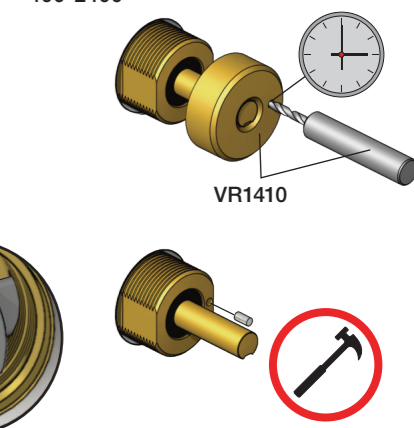

X	VR2260 + VR1400 + VR2019
45 - 57 mm	Std.
35 - 45 mm	+10
25 - 35 mm	+20
15 - 25 mm	+30
5 - 15 mm	+40
-5 - 5 mm	+50

	L	L1	L2	H
A	220 mm 8 1/2"	-	-	-
B	318 mm 12 1/2"	78 mm 3 1/16"	-	95 mm 3 3/4"
C	396 mm 15 1/2"	-	-	-
D	-	-	156 mm 6 1/8"	-
E	-	-	-	-

A 100, 2100, 200V, 2200V, 400V, 2400V

C 300, 2300

D 400NV, 2400NV, 400TV, 2400TV

B 100X, 2100X

E 400FV, 2400FV, 400RV, 2400RV

Montering av förlängning

VR1260+

VR2260+

VR2019+, VR2119+

VR1400+

400-2400

1 Demontera sidofixturerna.
Ta inte bort ljudisolering och Skyddskåpor.

NB.
Boxen leveraras inte av VOLA.
Utan köps genom ÅF eller Grossist.

Blandaren justeras ut 10 mm enligt måttskiss, vid vägbeklädnad under 15 mm justeras blandaren inte ut då blandaren är försedd med förlängningar +10 som standard.