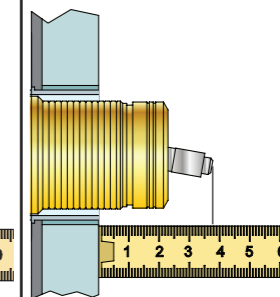

Max. 65°C, 150°F

Max.: 10 Bar/145 psi

Installasjonsexempel: 2400NV

Förlängning

T Min. 15 mm
Max 65 mm

Y Min. 48 mm
Max. 110 mm

T	Y	VR1260/2260/1400/2019
3 - 15 mm	110 - 98 mm	Std.
15 - 25 mm	98 - 88 mm	+10 STANDARD SVERIGE
25 - 35 mm	88 - 78 mm	+20
35 - 45 mm	78 - 68 mm	+30
45 - 55 mm	68 - 58 mm	+40
55 - 65 mm	58 - 48 mm	+50

Förlängning, eftermontering

* +10 - STANDARD SVERIGE

100 - 400:
62 - 0 mm

X 62 - 0 mm

2100 - 2400:

X 57 - 0 mm

X	VR1260 + VR1400 + VR2019
50 - 52 mm	Std.
40 - 50 mm	+10
30 - 40 mm	+20
20 - 30 mm	+30
10 - 20 mm	+40
0 - 10 mm	+50

X	VR2260 + VR1400 + VR2019
45 - 57 mm	Std.
35 - 45 mm	+10
25 - 35 mm	+20
15 - 25 mm	+30
5 - 15 mm	+40
-5 - 5 mm	+50

	L	L1	L2	H
A	220 mm 8 1/2"	-	-	-
B	318 mm 12 1/2"	78 mm 3 1/16"	-	95 mm 3 3/4"
C	396 mm 15 1/2"	-	-	-
D	-	-	156 mm 6 1/8"	-
E	-	-	-	-