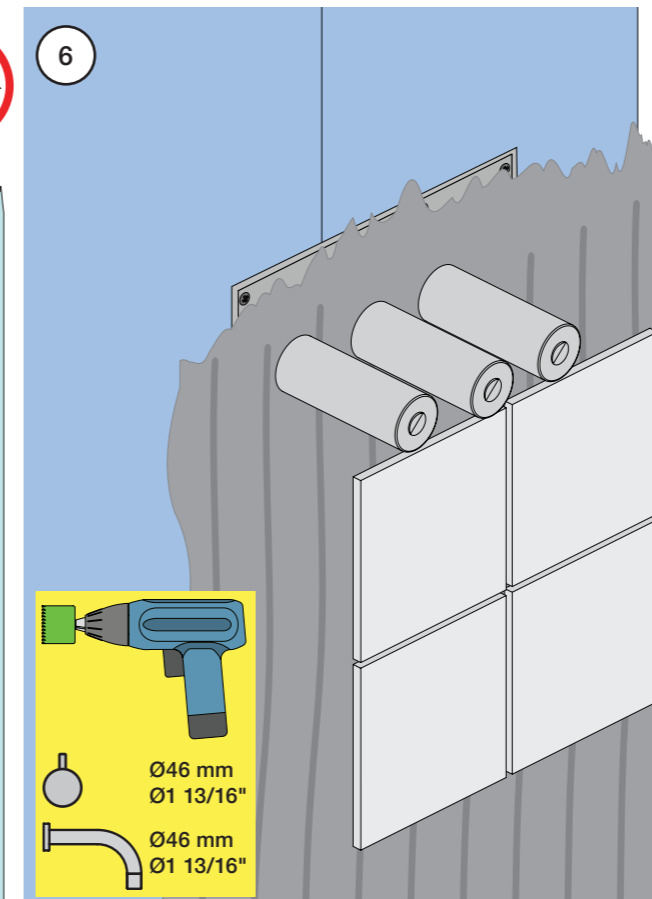

VR2019+, VR2119+

VR1400+

400-2400

1 Demontera sidofixturerna.
Ta inte bort ljudisolering och Skyddskåpor.

NB.
Boxen leveraras inte av VOLA.
Utan köps genom ÅF eller Grossist.

Blandaren justeras ut 10 mm enligt måttskiss, vid vägbeklädnad under 15 mm justeras blandaren inte ut då blandaren är försedd med förlängningar +10 som standard.