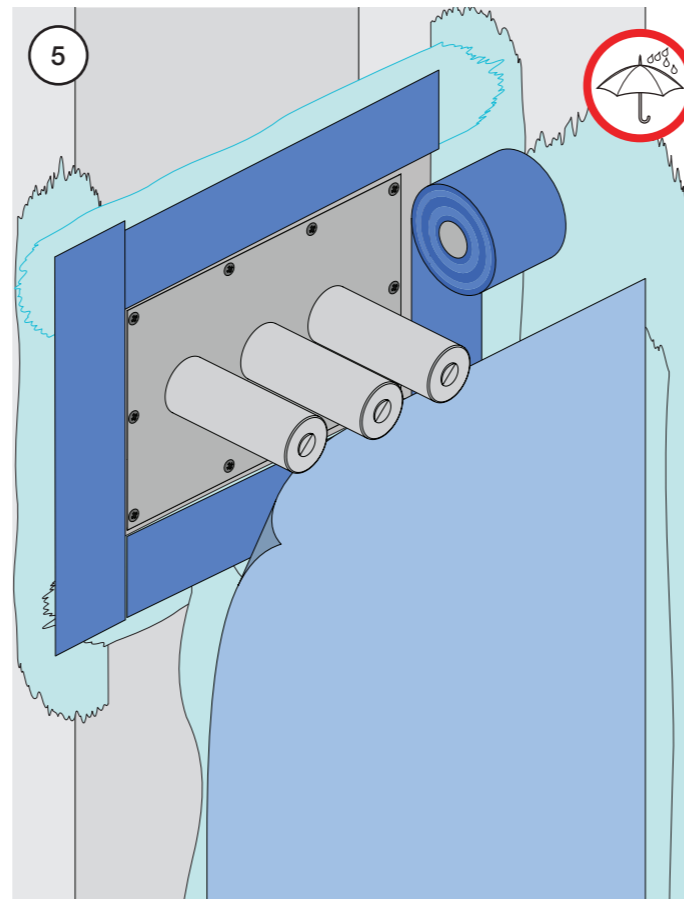

VR2019+, VR2119+

VR1400+

400-2400

1 Demontera sidofixturerna.
Ta inte bort ljudisolering och Skyddskåpor.

NB.
Boxen leveraras inte av VOLA.
Utan köps genom ÅF eller Grossist.

Blandaren justeras ut 10 mm enligt måttskiss, vid vägbeklädnad under 15 mm justeras blandaren inte ut då blandaren är försedd med förlängningar +10 som standard.