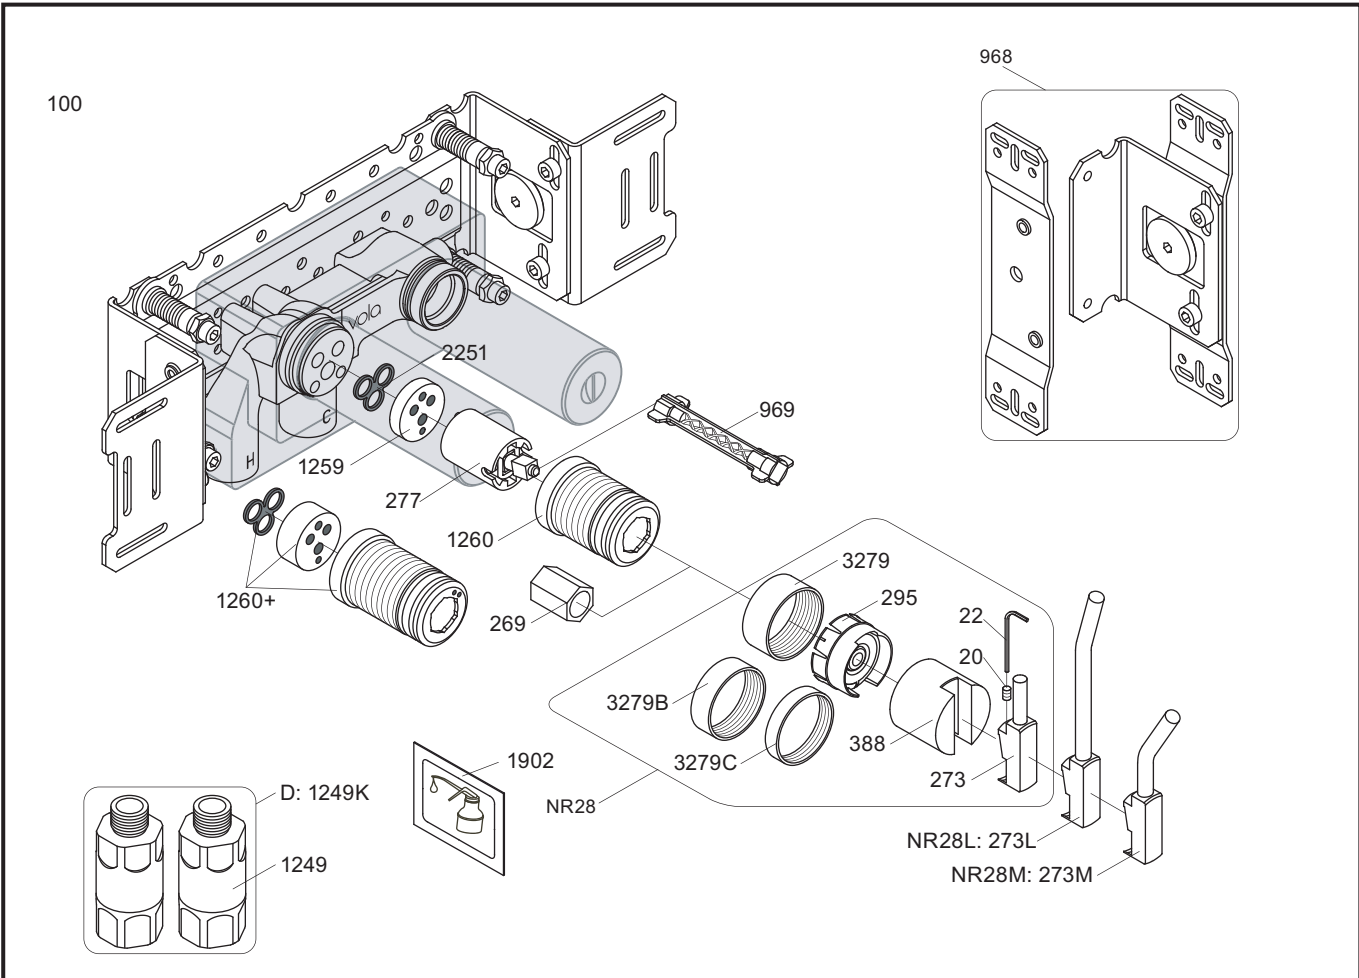

NR28: VR20, VR22, VR269, VR273, VR295, VR388, VR3279, VR3279B, VR3279C
VR277K: VR22, VR269, VR277
VR1260: VR1259, VR1260, VR2251

100 2927	100X 2927	200V 2928	300 2927
3002	3003K	3003	3002
3001, 001	3001, 001	3001	3001, 001

vola
Lunavej 2
DK-8700 Horsens
Tlf : + 45 7023 5500
sales@vola.com
www.vola.com

VOLA 100
100X, 200V, 300

Date
Apr. 21

Rev.
6

Sheet
SB 1.2