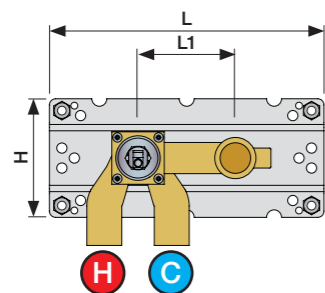

A 100, 2100, 200V, 2200V, 400V, 2400V