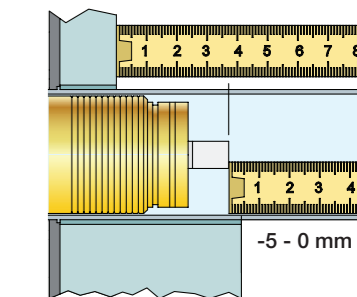

Max. 65°C, 150°F

Max.: 10 Bar/145 psi

Installasjonsexempel: 2400NV

Förlängning

T Min. 15 mm
Max 65 mm

Y Min. 48 mm
Max. 110 mm

T	Y	VR1260/2260/1400/2019
3 - 15 mm	110 - 98 mm	Std.
15 - 25 mm	98 - 88 mm	+10 STANDARD SVERIGE
25 - 35 mm	88 - 78 mm	+20
35 - 45 mm	78 - 68 mm	+30
45 - 55 mm	68 - 58 mm	+40
55 - 65 mm	58 - 48 mm	+50

Förlängning, eftermontering

* +10 - STANDARD SVERIGE

100 - 400:
62 - 0 mm

X 62 - 0 mm

2100 - 2400:

X 57 - 0 mm

X	VR1260 + VR1400 + VR2019
50 - 52 mm	Std.
40 - 50 mm	+10
30 - 40 mm	+20
20 - 30 mm	+30
10 - 20 mm	+40
0 - 10 mm	+50

X	VR2260 + VR1400 + VR2019
45 - 57 mm	Std.
35 - 45 mm	+10
25 - 35 mm	+20
15 - 25 mm	+30
5 - 15 mm	+40
-5 - 5 mm	+50

	L	L1	L2	H
A	220 mm 8 1/2"	-	-	-
B	318 mm 12 1/2"	78 mm 3 1/16"	-	95 mm 3 3/4"
C	396 mm 15 1/2"	-	-	-
D	-	-	156 mm 6 1/8"	-
E	-	-	-	-