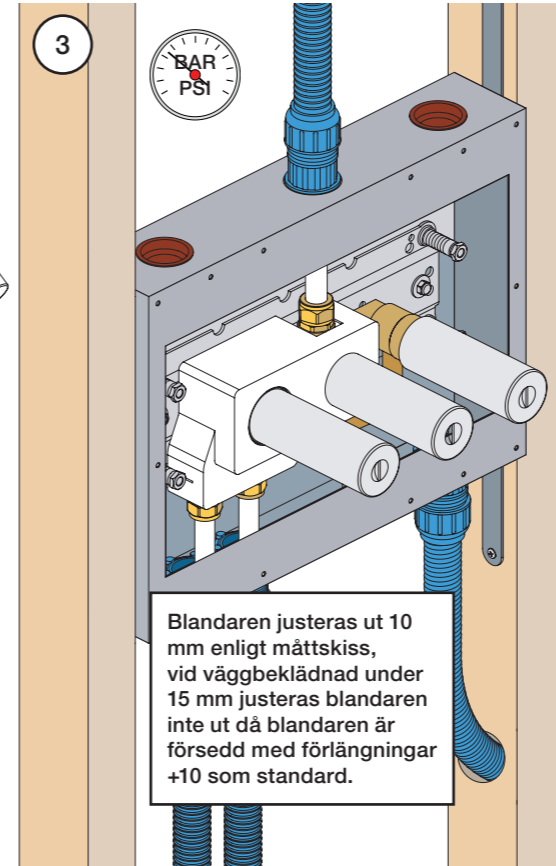

VR2019+, VR2119+

VR1400+

400-2400

1 Demontera sidofixturerna.
Ta inte bort ljudisolering och Skyddskåpor.

NB.
Boxen leveraras inte av VOLA.
Utan köps genom ÅF eller Grossist.

Blandaren justeras ut 10 mm enligt måttskiss, vid vägbeklädnad under 15 mm justeras blandaren inte ut då blandaren är försedd med förlängningar +10 som standard.