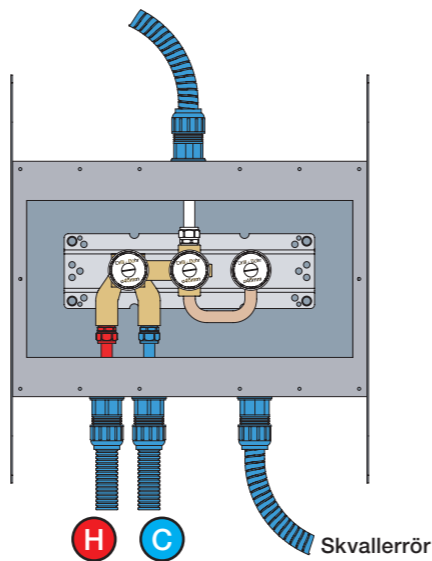

Monteringsvägledning

NB.
 Boxen leveraras inte av VOLA.
 Utan köps genom ÅF eller Grossist.

www.vola.com

SE_100-2100_V2 40998364

vola

Data, 3 Bar/43.5 Psi:

	l/min.	Gal/min.
100:	18,3	4.8
400V:	15,6	4.1
2100:	25,2	6.7
2400V:	22,2	5.9

Max. 65°C, 150°F

Max.: 10 Bar/145 psi

Installasjonsexempel: 2400NV

Förlängning

T Min. 15 mm
Max 65 mm

Y Min. 48 mm
Max. 110 mm

T	Y	VR1260/2260/1400/2019
3 - 15 mm	110 - 98 mm	Std.
15 - 25 mm	98 - 88 mm	+10 STANDARD SVERIGE
25 - 35 mm	88 - 78 mm	+20
35 - 45 mm	78 - 68 mm	+30
45 - 55 mm	68 - 58 mm	+40
55 - 65 mm	58 - 48 mm	+50