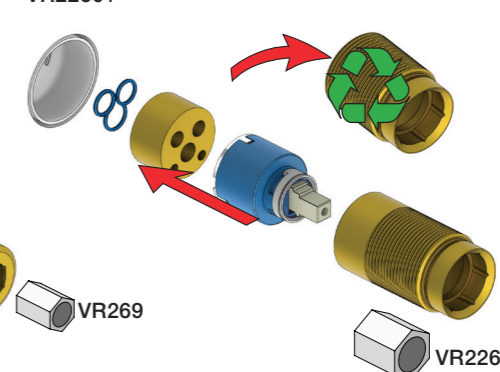

X	VR2260 + VR1400 + VR2019
45 - 57 mm	Std.
35 - 45 mm	+10
25 - 35 mm	+20
15 - 25 mm	+30
5 - 15 mm	+40
-5 - 5 mm	+50

	L	L1	L2	H
A	220 mm 8 1/2"	-	-	-
B	318 mm 12 1/2"	78 mm 3 1/16"	-	95 mm 3 3/4"
C	396 mm 15 1/2"	-	-	-
D	-	-	156 mm 6 1/8"	-
E	-	-	-	-

A 100, 2100, 200V, 2200V, 400V, 2400V

C 300, 2300

D 400NV, 2400NV, 400TV, 2400TV

B 100X, 2100X

E 400FV, 2400FV, 400RV, 2400RV

Montering av förlängning

VR1260+

VR2260+

VR2019+, VR2119+

VR1400+

400-2400

1 Demontera sidofixturerna.
Ta inte bort ljudisolering och Skyddskåpor.

NB.
Boxen leveraras inte av VOLA.
Utan köps genom ÅF eller Grossist.

Blandaren justeras ut 10 mm enligt måttskiss, vid vägbeklädnad under 15 mm justeras blandaren inte ut då blandaren är försedd med förlängningar +10 som standard.