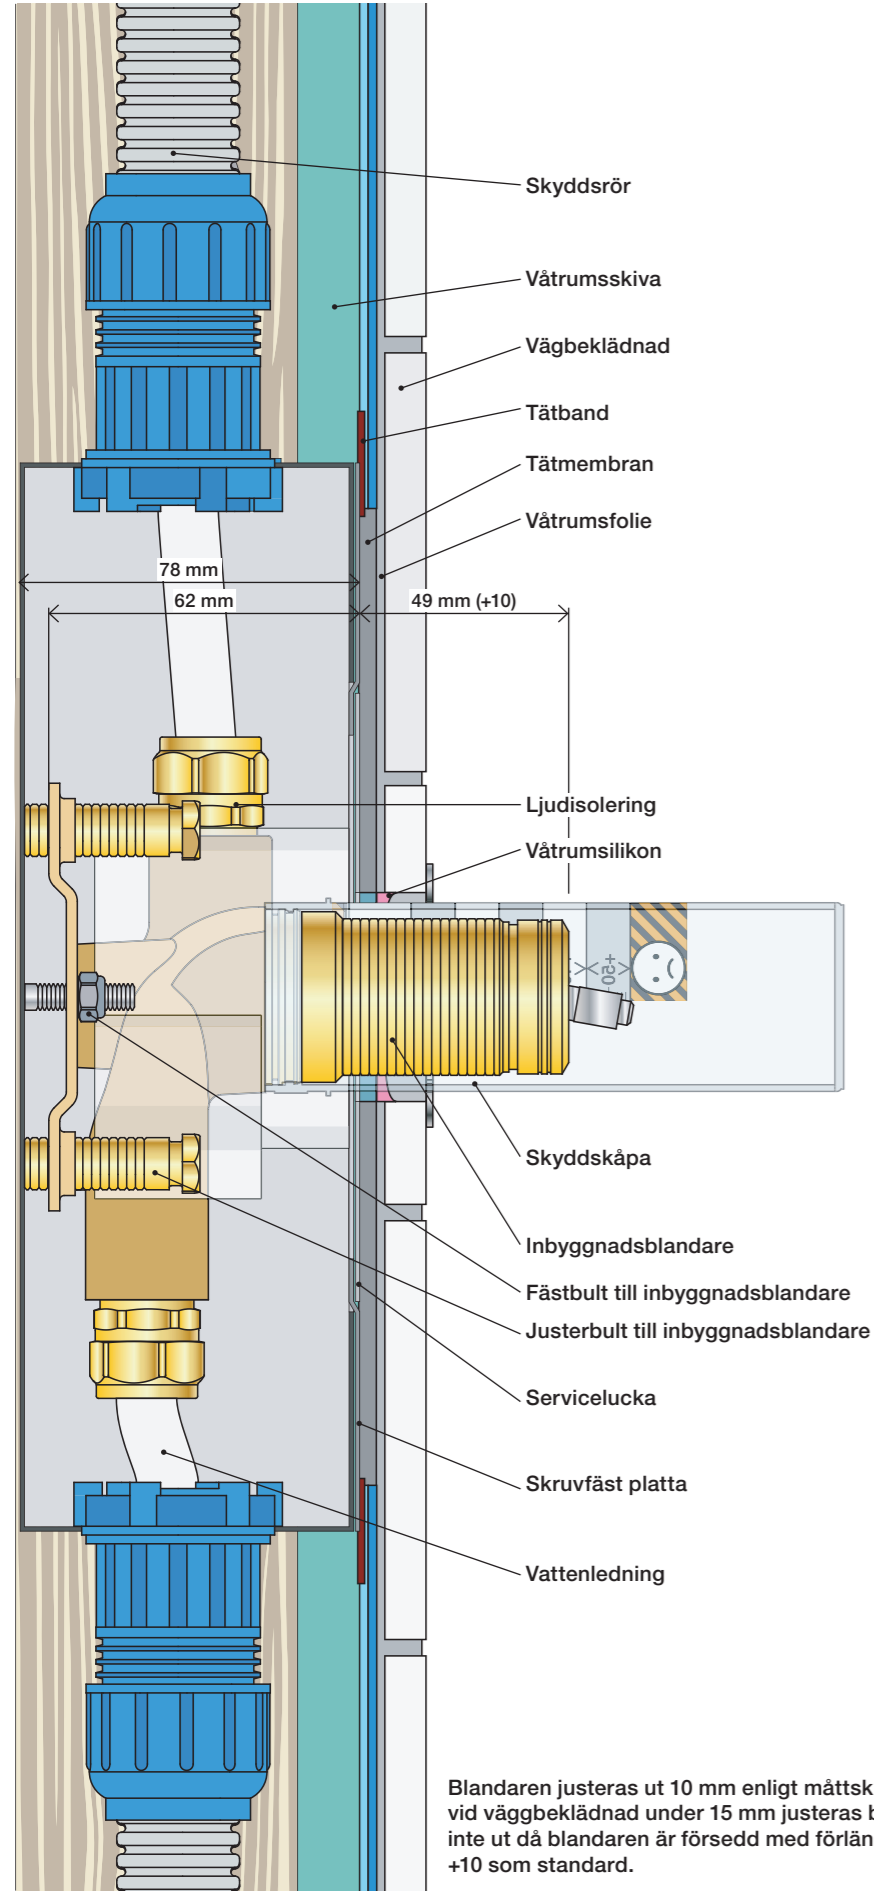

X	VR2260 + VR1400 + VR2019
45 - 57 mm	Std.
35 - 45 mm	+10
25 - 35 mm	+20
15 - 25 mm	+30
5 - 15 mm	+40
-5 - 5 mm	+50

	L	L1	L2	H
A	220 mm 8 1/2"	-	-	-
B	318 mm 12 1/2"	78 mm 3 1/16"	-	95 mm 3 3/4"
C	396 mm 15 1/2"	-	-	-
D	-	-	156 mm 6 1/8"	-
E	-	-	-	-

A 100, 2100, 200V, 2200V, 400V, 2400V

C 300, 2300

D 400NV, 2400NV, 400TV, 2400TV

B 100X, 2100X

E 400FV, 2400FV, 400RV, 2400RV

Montering av förlängning

VR1260+

VR2260+

VR2019+, VR2119+

VR1400+

400-2400

1 Demontera sidofixturerna.
Ta inte bort ljudisolering och Skyddskåpor.

NB.
Boxen leveraras inte av VOLA.
Utan köps genom ÅF eller Grossist.

Blandaren justeras ut 10 mm enligt måttskiss, vid vägbeklädnad under 15 mm justeras blandaren inte ut då blandaren är försedd med förlängningar +10 som standard.

NR28: VR20, VR22, VR269, VR273, VR295, VR388, VR3279, VR3279B, VR3279C
 VR277K: VR22, VR269, VR277
 VR1260: VR1259, VR1260, VR2251

<p>100</p> <p>2927</p>	<p>100X</p> <p>2927</p>	<p>200V</p> <p>2928</p>	<p>300</p> <p>2927</p>
<p>3002</p>	<p>3003K</p>	<p>3003</p>	<p>3002</p>
<p>3001, 001</p>	<p>3001, 001</p>	<p>3001</p>	<p>3001, 001</p>