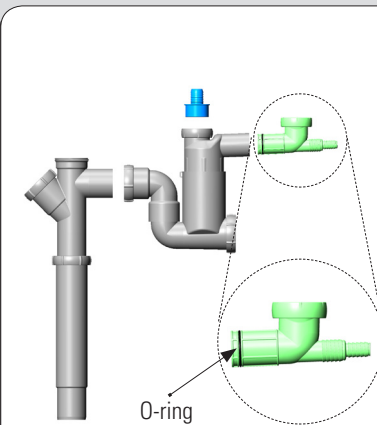

Monteringsanvisning Diskbänksvattenlås

2FLEX

**TVÅ
VATTENLÅS
I ETT**

Art.nr. 49031

RSK 808 2436
NRF 451 5973
LVI 658 2455
VVS 750 446 150

140304

T-förbindningslås

Kapmöjligheter

Gradning krävs vid kapning

Enkelt vattenlås, utslagsback

*Kapning krävs för att nå måttet

Faluplast