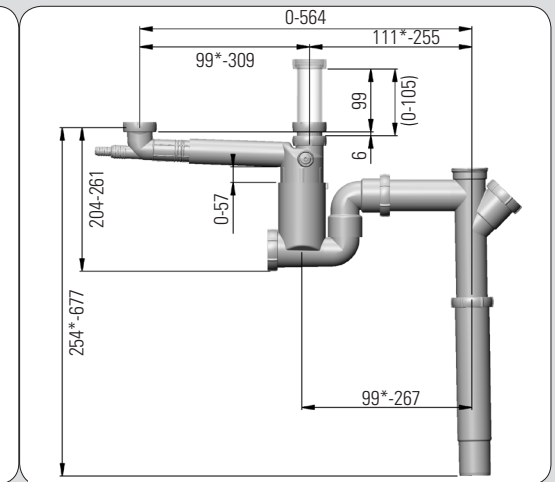

Monteringsanvisning Diskbänksvattenlås

2FLEX

**TVÅ
VATTENLÅS
I ETT**

Art.nr. 49031

RSK 808 2436
NRF 451 5973
LVI 658 2455
VVS 750 446 150

140304

T-förbindningslås

Kapmöjligheter

Gradning krävs vid kapning

Enkelt vattenlås, utslagsback

*Kapning krävs för att nå måttet

Faluplast