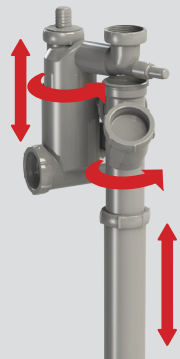

Monteringsanvisning Diskbänksvattenlås

2FLEX

**TVÅ
VATTENLÅS
I ETT**

Art.nr. 49031

RSK 808 2436
NRF 451 5973
LVI 658 2455
VVS 750 446 150

140304

T-förbindningslås

Kapmöjligheter

Gradning krävs vid kapning

Enkelt vattenlås, utslagsback

*Kapning krävs för att nå måttet

Faluplast