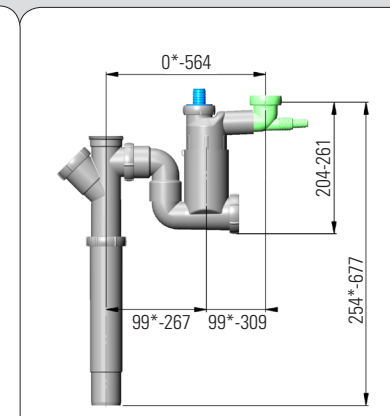

Monteringsanvisning Diskbänksvattenlås

2FLEX

**TVÅ
VATTENLÅS
I ETT**

Art.nr. 49031

RSK 808 2436
NRF 451 5973
LVI 658 2455
VVS 750 446 150

140304

T-förbindningslås

Kapmöjligheter

Gradning krävs vid kapning

Enkelt vattenlås, utslagsback

*Kapning krävs för att nå måttet

Faluplast