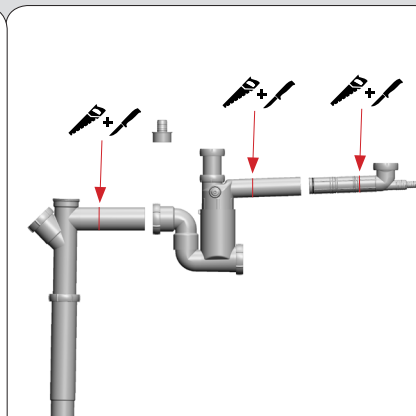

Monteringsanvisning Diskbänksvattenlås

2FLEX

**TVÅ
VATTENLÅS
I ETT**

Art.nr. 49031

RSK 808 2436
NRF 451 5973
LVI 658 2455
VVS 750 446 150

140304

T-förbindningslås

Kapmöjligheter

Gradning krävs vid kapning

Enkelt vattenlås, utslagsback

*Kapning krävs för att nå måttet

Faluplast