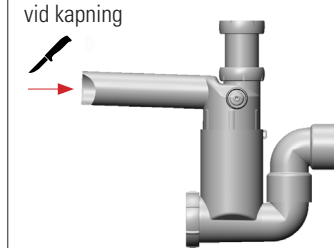

Monteringsanvisning Diskbänksvattenlås

2FLEX

**TVÅ
VATTENLÅS
I ETT**

Art.nr. 49031

RSK 808 2436
NRF 451 5973
LVI 658 2455
VVS 750 446 150

140304

T-förbindningslås

Kapmöjligheter

Gradning krävs vid kapning

Enkelt vattenlås, utslagsback

*Kapning krävs för att nå måttet

Faluplast