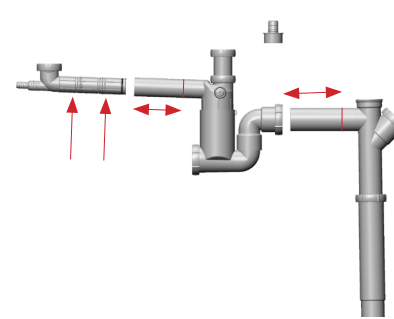

Monteringsanvisning Diskbänksvattenlås

2FLEX

**TVÅ
VATTENLÅS
I ETT**

Art.nr. 49031

RSK 808 2436
NRF 451 5973
LVI 658 2455
VVS 750 446 150

140304

T-förbindningslås

Kapmöjligheter

Gradning krävs vid kapning

Enkelt vattenlås, utslagsback

*Kapning krävs för att nå måttet

Faluplast