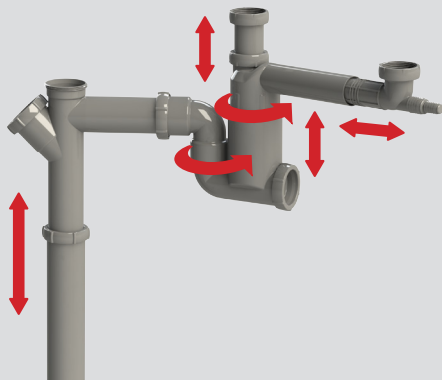

Monteringsanvisning Diskbänksvattenlås

2FLEX

**TVÅ
VATTENLÅS
I ETT**

Art.nr. 49031

RSK 808 2436
NRF 451 5973
LVI 658 2455
VVS 750 446 150

140304

T-förbindningslås

Kapmöjligheter

Gradning krävs vid kapning

Enkelt vattenlås, utslagsback

*Kapning krävs för att nå måttet

Faluplast