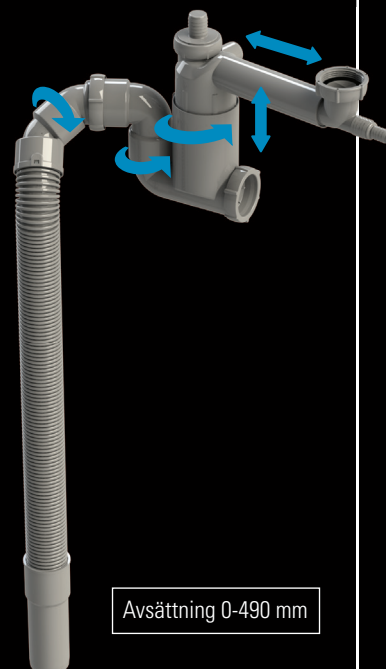

# 3FLEX MED SLANG

RSK 812 4259

NRF 451 6045

LVI 658 2461

Art.nr. 49002

TRE  
VATTENLÅS  
I ETT

Unik led - slangen  
riktas fritt!

**3FLEX MED SLANG** är vårt populära diskbänksvattenlås 3FLEX men med slang som anslutning. Den unika leden gör att slangen kan riktas fritt och minskar spänn.

## Teleskoparmslås

## T-förbindningslås

## Enkelt vattenlås, ho/utslagsback

Avsättning 0-490 mm