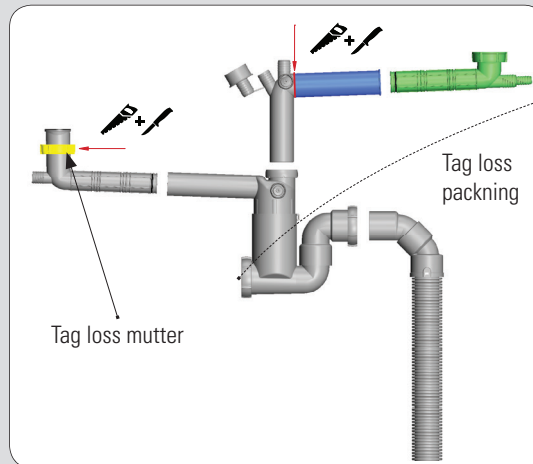

T-förbindningslås