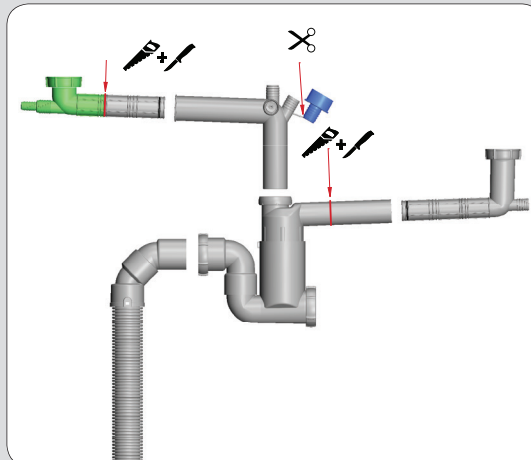

## Enkelt vattenlås, ho/utslagsback

Avsättning 0-490 mm

## T-förbindningslås

## Enkelt vattenlås, ho/utslagsback

\*Kapning krävs för att nå måttet

**Faluplast**