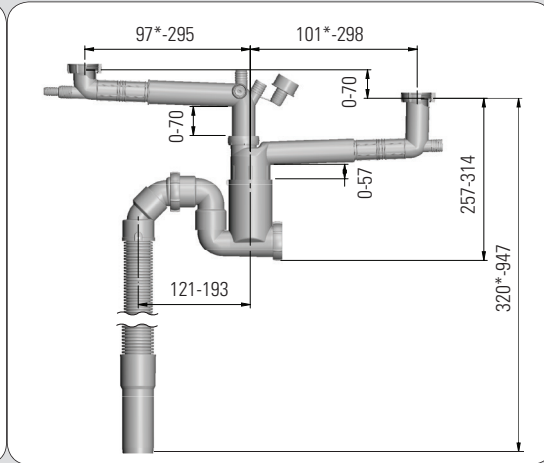

Teleskoparmslås

För mera teknisk information eller installationsmöjligheter hänvisar vi till vår hemsida www.faluplast.se