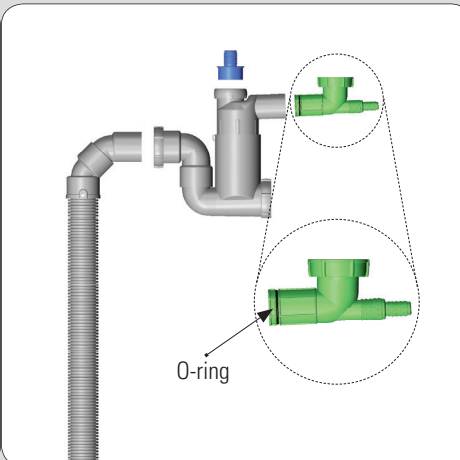

Enkelt vattenlås, ho/utslagsback

*Kapning krävs för att nå måttet

Faluplast