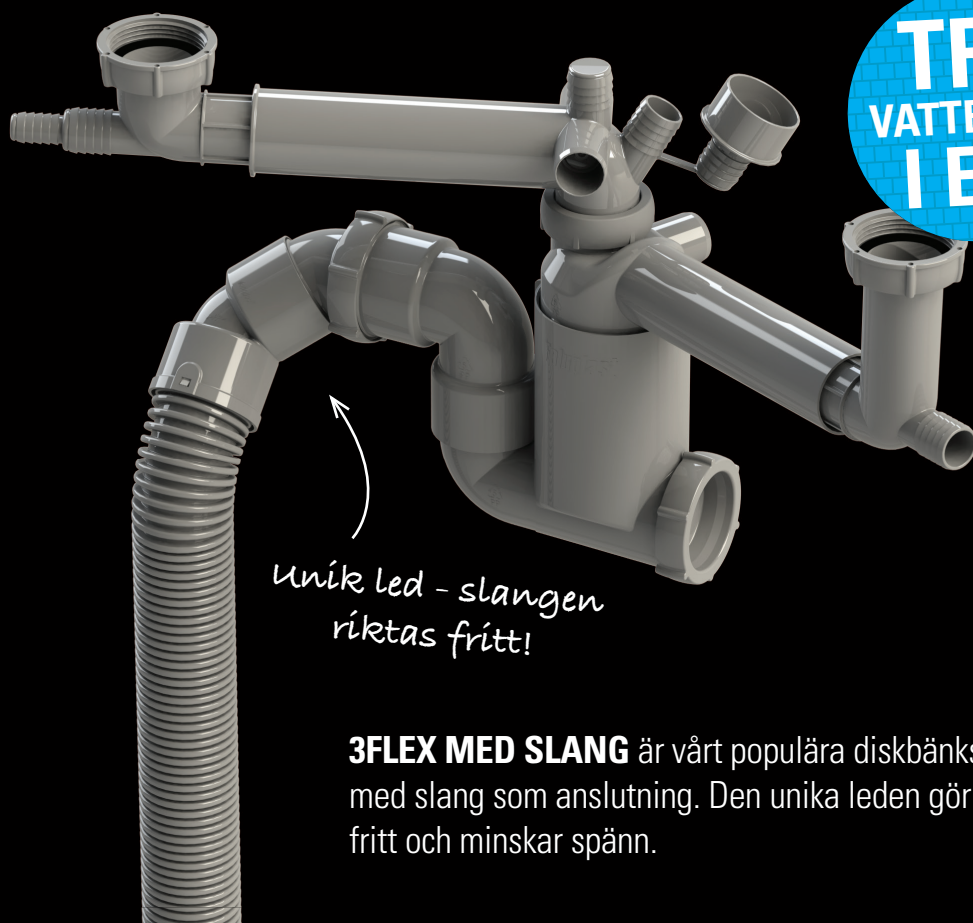

# 3FLEX MED SLANG

RSK 812 4259

NRF 451 6045

LVI 658 2461

Art.nr. 49002

TRE  
VATTENLÅS  
I ETT

Unik led - slangen  
riktas fritt!

**3FLEX MED SLANG** är vårt populära diskbänksvattenlås 3FLEX men med slang som anslutning. Den unika leden gör att slangen kan riktas fritt och minskar spänn.

## Teleskoparmslås

## Enkelt vattenlås, ho/utslagsback

Avsättning 0-490 mm