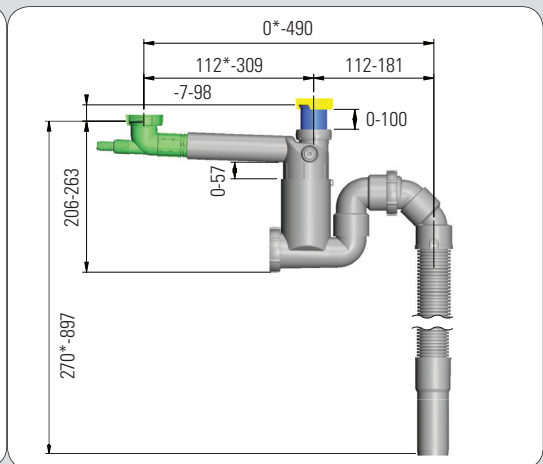

T-förbindningslås