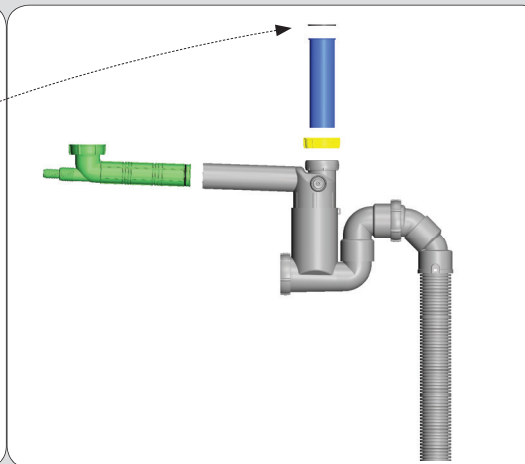

T-förbindningslås