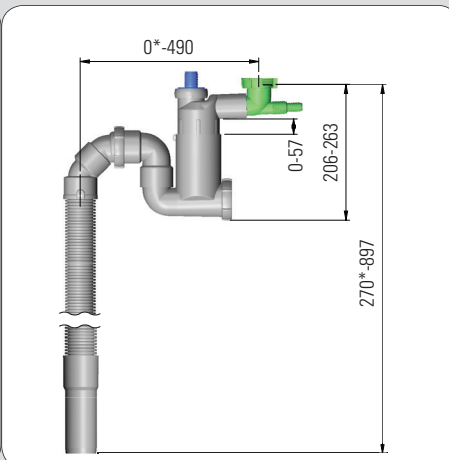

Enkelt vattenlås, ho/utslagsback

*Kapning krävs för att nå måttet

Faluplast