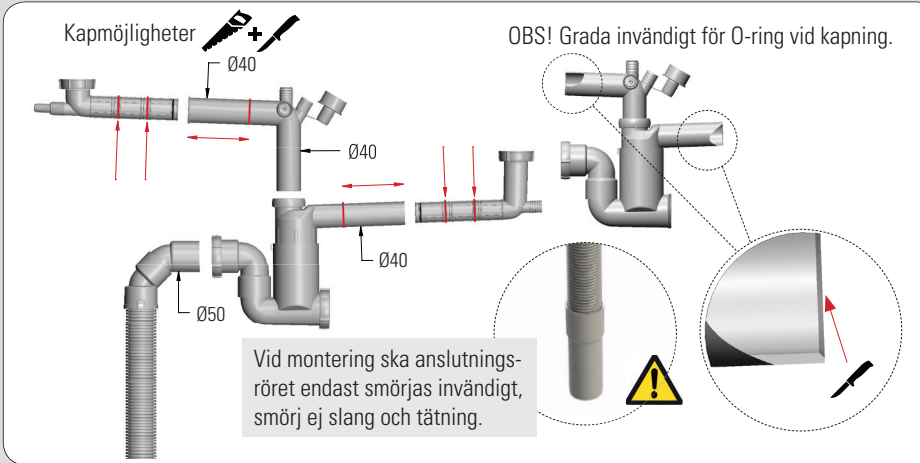

Teleskoparmslås

För mera teknisk information eller installationsmöjligheter hänvisar vi till vår hemsida www.faluplast.se