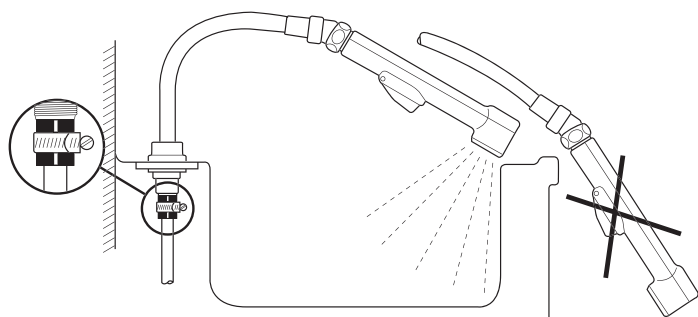

Med ejektor står inte slangen under vattentryck.

OBS!
Dropp eller vattenavrinning ur utlopps-
pipen samtidigt som handduschen an-
vändes, är normalt och kan variera med
motståndet i handduschen.
(Rengöring av sil).

Självstängande handduschen anslutes till
röret med svart pil. Röret bockas enligt
figur.

Montering av slangstopp

MORATEMP DISK/TVÄTT

05.10 MA-nr. 890246

Med självstängande handdusch och genomföringshylsa
Montering, drift och skötsel

OBS! Handduschen är endast avsedd för användning tillsammans med blandare med ejektor.

Med ejektor står inte slangen under vattentryck.

OBS!
Dropp eller vattenavrinning ur utlopps-
pipen samtidigt som handduschen an-
vändes, är normalt och kan variera med
motståndet i handduschen.
(Rengöring av sil).

Självstängande handduschen anslutes till
röret med svart pil. Röret bockas enligt
figur.

Montering av slangstopp