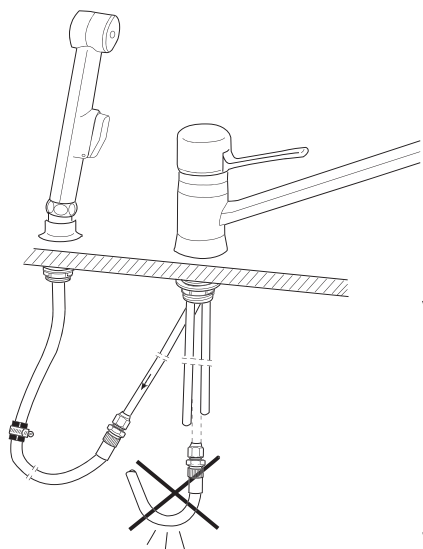

MORATEMP DISK/TVÄTT

05.10 MA-nr. 890246

Med självstängande handdusch och genomföringshylsa
Montering, drift och skötsel

OBS! Handduschen är endast avsedd för användning tillsammans med blandare med ejektor.

Med ejektor står inte slangen under vattentryck.

OBS!
Dropp eller vattenavrinning ur utlopps-
pipen samtidigt som handduschen an-
vändes, är normalt och kan variera med
motståndet i handduschen.
(Rengöring av sil).

Självstängande handduschen anslutes till
röret med svart pil. Röret bockas enligt
figur.

Montering av slangstopp

MORATEMP DISK/TVÄTT

05.10 MA-nr. 890246

Med självstängande handdusch och genomföringshylsa
Montering, drift och skötsel

Självstängande handduschen anslutes till
röret med svart pil. Röret bockas enligt
figur.

Montering av slangstopp