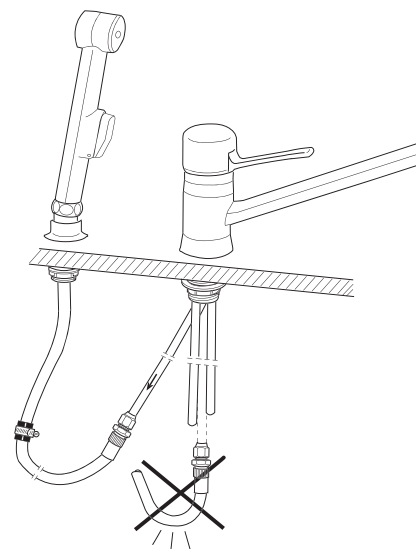

Med ejektor står inte slangen under vattentryck.

OBS!
Dropp eller vattenavrinning ur utlopps-
pipen samtidigt som handduschen an-
vändes, är normalt och kan variera med
motståndet i handduschen.
(Rengöring av sil).

Självstängande handduschen anslutes till
röret med svart pil. Röret bockas enligt
figur.

Montering av slangstopp

MORATEMP DISK/TVÄTT

05.10 MA-nr. 890246

Med självstängande handdusch och genomföringshylsa
Montering, drift och skötsel

OBS! Handduschen är endast avsedd för användning tillsammans med blandare med ejektor.

Med ejektor står inte slangen under vattentryck.

OBS!
Dropp eller vattenavrinning ur utlopps-
pipen samtidigt som handduschen an-
vändes, är normalt och kan variera med
motståndet i handduschen.
(Rengöring av sil).

Självstängande handduschen anslutes till
röret med svart pil. Röret bockas enligt
figur.

Montering av slangstopp