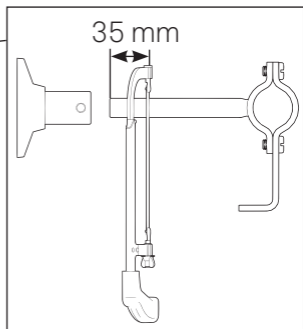

(A) 135-200 mm

(B) 85-110 mm

(C) 50 mm

mora[®]
ARMATUR

Mora Armatur
Box 480
SE-792 27 MORA
SWEDEN
www.moraarmatur.com