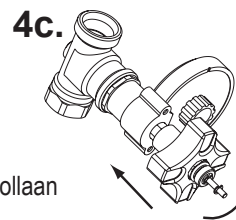

Öppningsvarv **N** gäller för:
 Turns open **N** valid for:
 Öffnungsumdrehungen **N** gilt für:
 Tours d'ouverture **N** concernant:
 Avaskierrokset **N**:
 Åbningsomdrejning **N** gælder for:

Alt. 2

Kv 2K

Nollställ
 Turn to zero
 Nullstellung
 Mettre à zero
 Aseta näyttötaulu nolnaan
 Nulstil

Ställ in Kv
 Set Kv
 Einstellung Kv
 Afficher Kv
 Aseta haluttu Kv
 Indstil Kv

Alt. 2

Inställning med verktyg FV gäller endast 2K.
 Setting by means of the FV tool only valid for 2K.
 Voreinstellung mit Werkzeug FV gilt nur für 2K.
 Réglage à l'aide de l'outil FV valable seulement pour 2K.
 FV esisäätötyökalua käytetään vain 2K.
 Indstilling med værktøjet FV gælder kun for 2K.