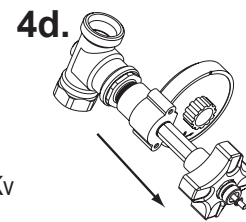

Öppningsvarv **N** gäller för:
 Turns open **N** valid for:
 Öffnungsumdrehungen **N** gilt für:
 Tours d'ouverture **N** concernant:
 Avaskierrokset **N**:
 Åbningsomdrejning **N** gælder for:

Alt. 2

Kv 2K

Nollställ
 Turn to zero
 Nullstellung
 Mettre à zero
 Aseta näyttötaulu noltaan
 Nulstil

Ställ in Kv
 Set Kv
 Einstellung Kv
 Afficher Kv
 Aseta haluttu Kv
 Indstil Kv

Alt. 2