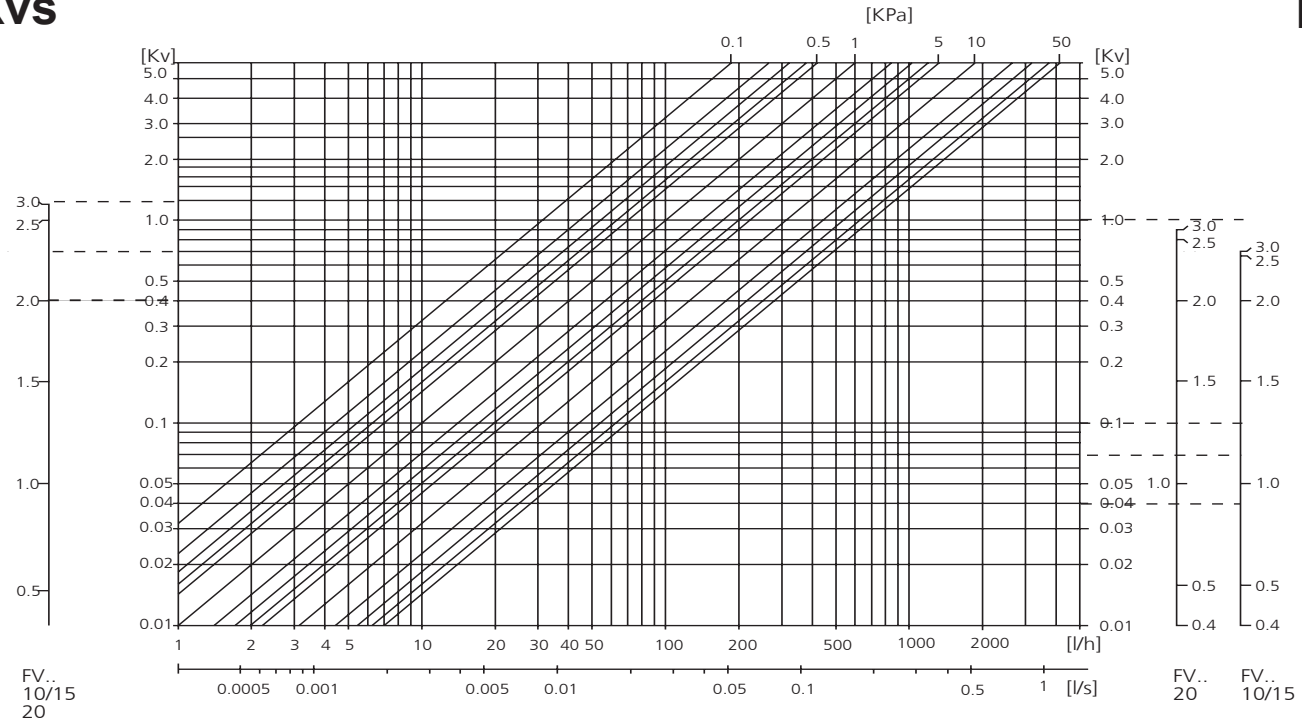

Inställning med verktyg FV gäller endast 2K.
 Setting by means of the FV tool only valid for 2K.
 Voreinstellung mit Werkzeug FV gilt nur für 2K.
 Réglage à l'aide de l'outil FV valable seulement pour 2K.
 FV esisäätötyökalua käytetään vain 2K.
 Indstilling med værktøjet FV gælder kun for 2K.

Öppningsvarv **N** gäller för:
 Turns open **N** valid for:
 Öffnungsumdrehungen **N** gilt für:
 Tours d'ouverture **N** concernant:
 Avaskierrokset **N**:
 Åbningsomdrejning **N** gælder for:

Alt. 1

Kvs