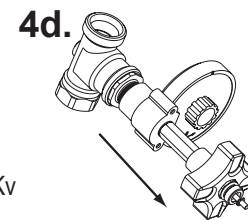

Öppningsvarv **N** gäller för:
 Turns open **N** valid for:
 Öffnungsumdrehungen **N** gilt für:
 Tours d'ouverture **N** concernant:
 Avaskierrokset **N**:
 Åbningsomdrejning **N** gælder for:

Alt. 2

Kv 2K

Nollställ
 Turn to zero
 Nullstellung
 Mettre à zero
 Aseta näyttötaulu nolnaan
 Nulstil

Ställ in Kv
 Set Kv
 Einstellung Kv
 Afficher Kv
 Aseta haluttu Kv
 Indstil Kv

Alt. 2

Inställning med verktyg FV gäller endast 2K.
 Setting by means of the FV tool only valid for 2K.
 Voreinstellung mit Werkzeug FV gilt nur für 2K.
 Réglage à l'aide de l'outil FV valable seulement pour 2K.
 FV esisäätötyökalua käytetään vain 2K.
 Indstilling med værktøjet FV gælder kun for 2K.