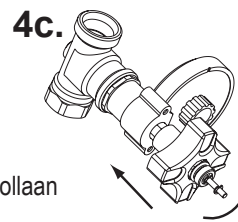

Öppningsvarv **N** gäller för:
 Turns open **N** valid for:
 Öffnungsumdrehungen **N** gilt für:
 Tours d'ouverture **N** concernant:
 Avaskierrokset **N**:
 Åbningsomdrejning **N** gælder for:

Alt. 2

Kv 2K

Nollställ
 Turn to zero
 Nullstellung
 Mettre à zero
 Aseta näyttötaulu noltaan
 Nulstil

Ställ in Kv
 Set Kv
 Einstellung Kv
 Afficher Kv
 Aseta haluttu Kv
 Indstil Kv

Alt. 2