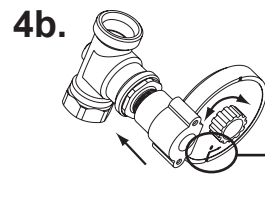

Öppningsvarv **N** gäller för:
 Turns open **N** valid for:
 Öffnungsumdrehungen **N** gilt für:
 Tours d'ouverture **N** concernant:
 Avaskierrokset **N**:
 Åbningsomdrejning **N** gælder for:

Alt. 1

Kvs

Öppningsvarv **N** gäller för:
 Turns open **N** valid for:
 Öffnungsumdrehungen **N** gilt für:
 Tours d'ouverture **N** concernant:
 Avaskierrokset **N**:
 Åbningsomdrejning **N** gælder for:

Alt. 2

Kv 2K