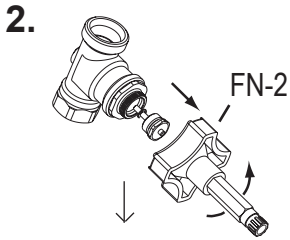

Nollställ
 Turn to zero
 Nullstellung
 Mettre à zero
 Aseta näyttötaulu nolnaan
 Nulstil

Ställ in Kv
 Set Kv
 Einstellung Kv
 Afficher Kv
 Aseta haluttu Kv
 Indstil Kv

Alt. 2

Inställning med verktyg FV gäller endast 2K.
 Setting by means of the FV tool only valid for 2K.
 Voreinstellung mit Werkzeug FV gilt nur für 2K.
 Réglage à l'aide de l'outil FV valable seulement pour 2K.
 FV esisäätötyökalua käytetään vain 2K.
 Indstilling med værktøjet FV gælder kun for 2K.

Öppningsvarv **N** gäller för:
 Turns open **N** valid for:
 Öffnungsumdrehungen **N** gilt für:
 Tours d'ouverture **N** concernant:
 Avaskierrokset **N**:
 Åbningsomdrejning **N** gælder for:

Alt. 1

Kvs