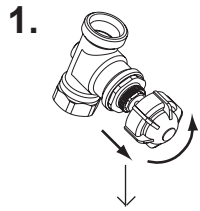

Nollställ
 Turn to zero
 Nullstellung
 Mettre à zero
 Aseta näyttötaulu nolnaan
 Nulstil

Ställ in Kv
 Set Kv
 Einstellung Kv
 Afficher Kv
 Aseta haluttu Kv
 Indstil Kv

Alt. 2

Inställning med verktyg FV gäller endast 2K.
 Setting by means of the FV tool only valid for 2K.
 Voreinstellung mit Werkzeug FV gilt nur für 2K.
 Réglage à l'aide de l'outil FV valable seulement pour 2K.
 FV esisäätötyökalua käytetään vain 2K.
 Indstilling med værktøjet FV gælder kun for 2K.

Öppningsvarv **N** gäller för:
 Turns open **N** valid for:
 Öffnungsumdrehungen **N** gilt für:
 Tours d'ouverture **N** concernant:
 Avaskierrokset **N**:
 Åbningsomdrejning **N** gælder for:

Alt. 1

Kvs