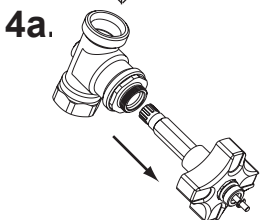

Öppningsvarv **N** gäller för:
 Turns open **N** valid for:
 Öffnungsumdrehungen **N** gilt für:
 Tours d'ouverture **N** concernant:
 Avaskierrokset **N**:
 Åbningsomdrejning **N** gælder for:

Alt. 1

Kvs

Öppningsvarv **N** gäller för:
 Turns open **N** valid for:
 Öffnungsumdrehungen **N** gilt für:
 Tours d'ouverture **N** concernant:
 Avaskierrokset **N**:
 Åbningsomdrejning **N** gælder for:

Alt. 2

Kv 2K