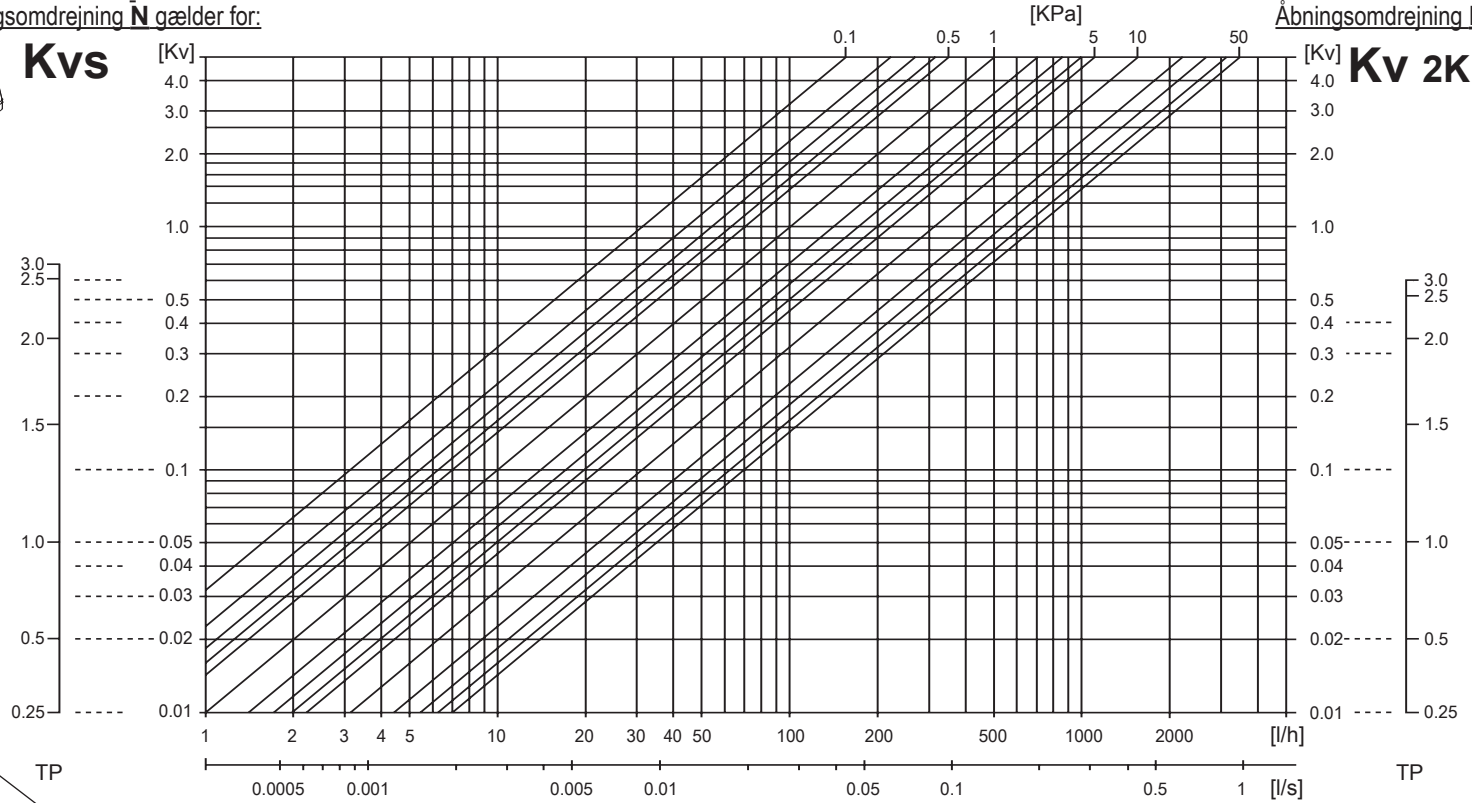

Alt. 2

Inställning med verktyg FV gäller endast 2K.
Setting by means of the FV tool only valid for 2K.
Voreinstellung mit Werkzeug FV gilt nur für 2K.
Réglage à l'aide de l'outil FV valable seulement pour 2K.
FV esisäätötyökalua käytetään vain 2K.
Indstilling med værktøjet FV gælder kun for 2K.

Öppningsvarv **N** gäller för:
Turns open **N** valid for:
Öffnungsumdrehungen **N** gilt für:
Tours d'ouverture **N** concernant:
Avaskierrokset **N**:
Åbningsomdrejning **N** gælder for:

Kvs

Öppningsvarv **N** gäller för:
Turns open **N** valid for:
Öffnungsumdrehungen **N** gilt für:
Tours d'ouverture **N** concernant:
Avaskierrokset **N**:
Åbningsomdrejning **N** gælder for:

Kv 2K