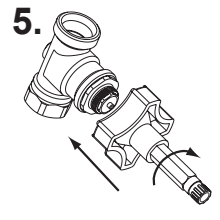

Öppningsvarv **N** gäller för:
 Turns open **N** valid for:
 Öffnungsumdrehungen **N** gilt für:
 Tours d'ouverture **N** concernant:
 Avaskierrokset **N**:
 Åbningsomdrejning **N** gælder for:

Alt. 2

Kv 2K

Nollställ
 Turn to zero
 Nullstellung
 Mettre à zero
 Aseta näyttötaulu nolnaan
 Nulstil

Ställ in Kv
 Set Kv
 Einstellung Kv
 Afficher Kv
 Aseta haluttu Kv
 Indstil Kv

Alt. 2

Inställning med verktyg FV gäller endast 2K.
 Setting by means of the FV tool only valid for 2K.
 Voreinstellung mit Werkzeug FV gilt nur für 2K.
 Réglage à l'aide de l'outil FV valable seulement pour 2K.
 FV esisäätötyökalua käytetään vain 2K.
 Indstilling med værktøjet FV gælder kun for 2K.