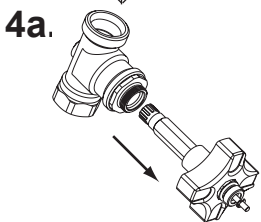

Öppningsvarv **N** gäller för:
 Turns open **N** valid for:
 Öffnungsumdrehungen **N** gilt für:
 Tours d'ouverture **N** concernant:
 Avaskierrokset **N**:
 Åbningsomdrejning **N** gælder for:

Alt. 1

Kvs

Öppningsvarv **N** gäller för:
 Turns open **N** valid for:
 Öffnungsumdrehungen **N** gilt für:
 Tours d'ouverture **N** concernant:
 Avaskierrokset **N**:
 Åbningsomdrejning **N** gælder for:

Alt. 2

Kv 2K