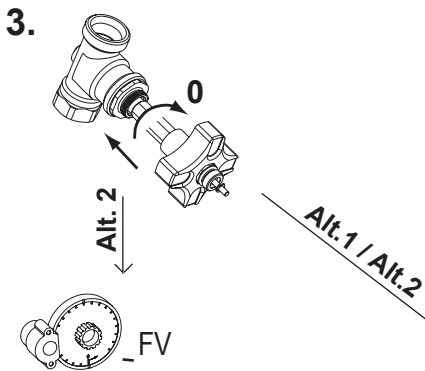

Nollställ
 Turn to zero
 Nullstellung
 Mettre à zero
 Aseta näyttötaulu nolnaan
 Nulstil

Ställ in Kv
 Set Kv
 Einstellung Kv
 Afficher Kv
 Aseta haluttu Kv
 Indstil Kv

Alt. 2

Inställning med verktyg FV gäller endast 2K.
 Setting by means of the FV tool only valid for 2K.
 Voreinstellung mit Werkzeug FV gilt nur für 2K.
 Réglage à l'aide de l'outil FV valable seulement pour 2K.
 FV esisäätötyökalua käytetään vain 2K.
 Indstilling med værktøjet FV gælder kun for 2K.

Öppningsvarv **N** gäller för:
 Turns open **N** valid for:
 Öffnungsumdrehungen **N** gilt für:
 Tours d'ouverture **N** concernant:
 Avaskierrokset **N**:
 Åbningsomdrejning **N** gælder for:

Alt. 1

Kvs