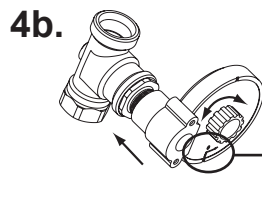

Öppningsvarv **N** gäller för:
 Turns open **N** valid for:
 Öffnungsumdrehungen **N** gilt für:
 Tours d'ouverture **N** concernant:
 Avaskierrokset **N**:
 Åbningsomdrejning **N** gælder for:

Alt. 1

Kvs

Öppningsvarv **N** gäller för:
 Turns open **N** valid for:
 Öffnungsumdrehungen **N** gilt für:
 Tours d'ouverture **N** concernant:
 Avaskierrokset **N**:
 Åbningsomdrejning **N** gælder for:

Alt. 2

Kv 2K