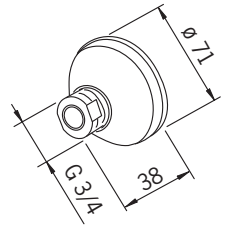

Installation

204740 (G $\frac{3}{4}$ x \varnothing 12 mm)  VA 1.22/19650

204760 (G $\frac{3}{4}$ x \varnothing 15 mm)  VA 1.22/19650

Rör skall vara fixerade enligt rörleverantörens anvisningar.

Kopplingarna är avsedda för mjuka (stödhylsa används) och hårda Cu-rör.

Obs! kopplingen skall dras åt enligt följande för att undvika spänningskorrosion:

1. Drag åt med 40Nm
2. Lossa kopplingen
3. Drag åt med 30Nm

Denna produkt är anpassad till Branschregler Säker Vatteninstallation. Oras garanterar produktens funktion om branschreglerna och produktens monteringsanvisningar följs.