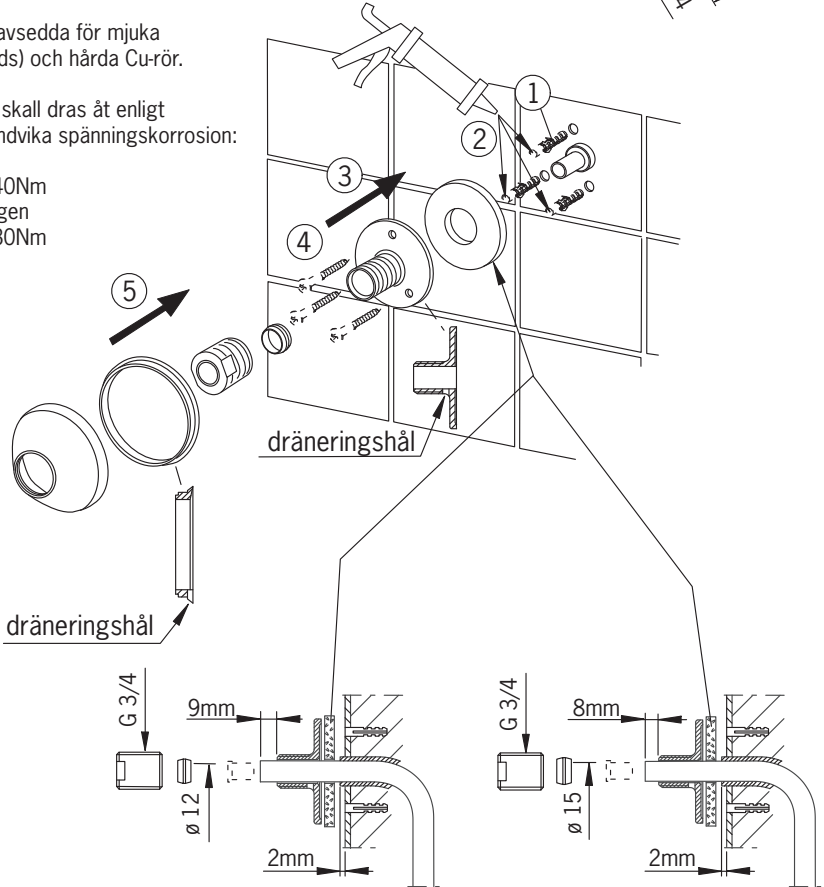

Installation

204740 (G $\frac{3}{4}$ x \varnothing 12 mm)  VA 1.22/19650

204760 (G $\frac{3}{4}$ x \varnothing 15 mm)  VA 1.22/19650

Rör skall vara fixerade enligt rörleverantörens anvisningar.

Kopplingarna är avsedda för mjuka (stödhylsa används) och hårda Cu-rör.

Obs! kopplingen skall dras åt enligt följande för att undvika spänningskorrosion:

1. Drag åt med 40Nm
2. Lossa kopplingen
3. Drag åt med 30Nm

Denna produkt är anpassad till Branschregler Säker Vatteninstallation. Oras garanterar produktens funktion om branschreglerna och produktens monteringsanvisningar följs.