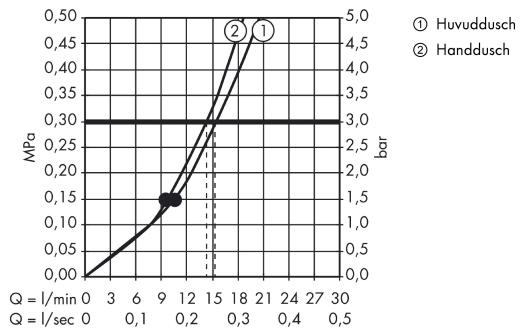

Raindance Select

Raindance Select 240 2jet Showerpipe/Raindance Select S 120 3jet handdusch, 150 cc

Ytskikt: krom Art.nr. : 27129000

Genomflödesprogram

Raindance Select

Raindance Select 240 2jet Showerpipe/Raindance Select S 120 3jet handdusch, 150 cc

Ytskikt: krom Art.nr. : 27129000

Inmonteringsexempel