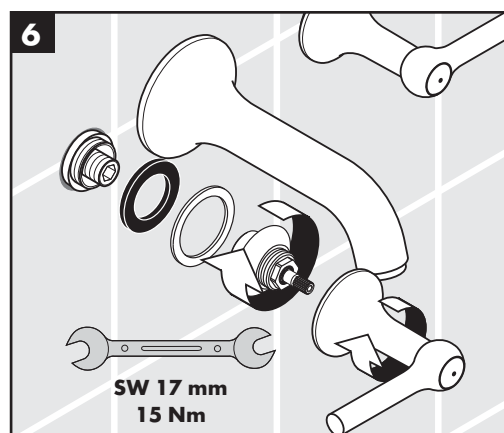

# Service

94149000

94009000  
96350000  
96766000

94008000  
96351000  
96765000

**hansgrohe**

94149000

96350000 / 96351000

Citterio M / Urquiola