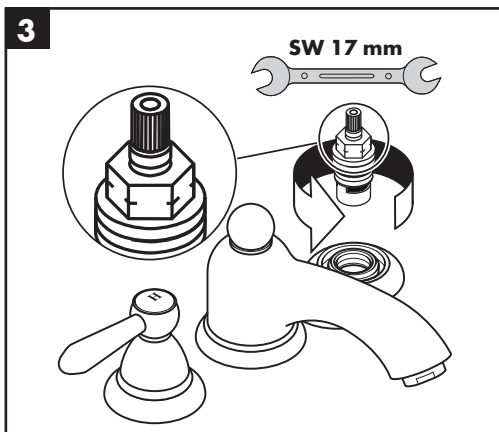

# Service

94149000

94009000  
96350000  
96766000

94008000  
96351000  
96765000

**hansgrohe**

94149000

96350000 / 96351000

Citterio M / Urquiola