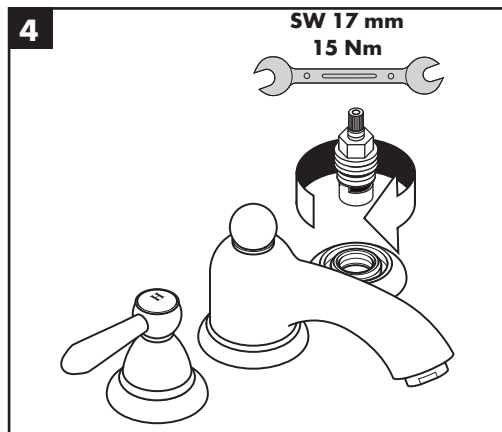

# Service

94149000

94009000  
96350000  
96766000

94008000  
96351000  
96765000

**hansgrohe**

94149000

96350000 / 96351000

Citterio M / Urquiola