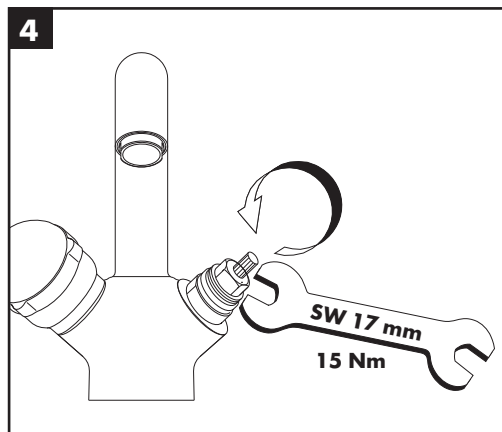

# Service

94149000

94009000  
96350000  
96766000

94008000  
96351000  
96765000

**hansgrohe**

94149000

96350000 / 96351000

Citterio M / Urquiola