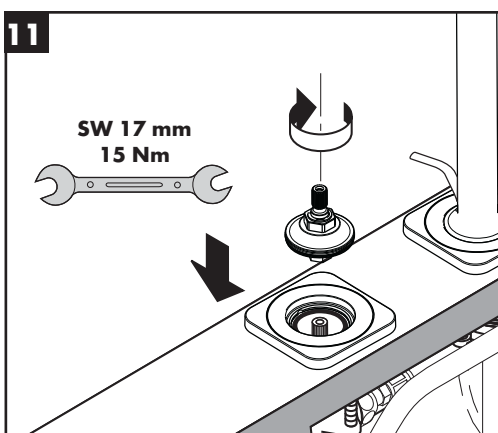

# Service

94149000

94009000  
96350000  
96766000

94008000  
96351000  
96765000

**hansgrohe**

94149000

96350000 / 96351000

Citterio M / Urquiola