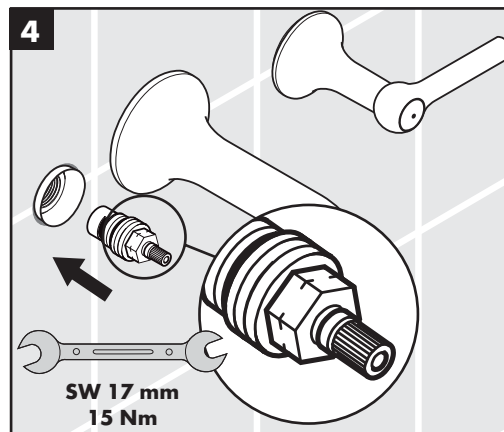

# Service

94149000

94009000  
96350000  
96766000

94008000  
96351000  
96765000

**hansgrohe**

94149000

96350000 / 96351000

Citterio M / Urquiola