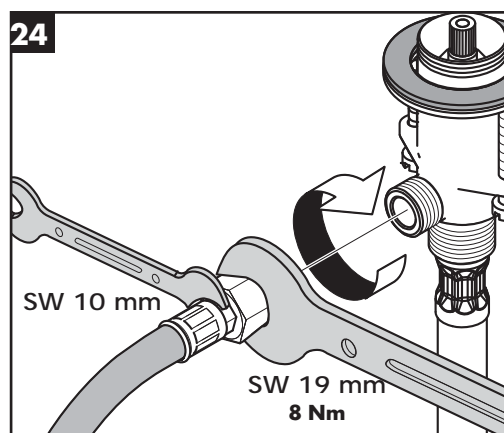

# Service

94149000

94009000  
96350000  
96766000

94008000  
96351000  
96765000

**hansgrohe**

94149000

96350000 / 96351000

Citterio M / Urquiola