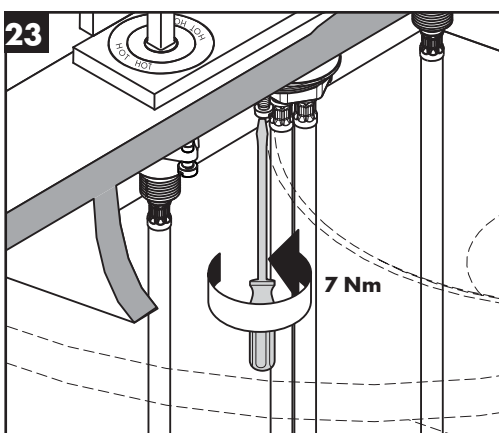

# Service

94149000

94009000  
96350000  
96766000

94008000  
96351000  
96765000

**hansgrohe**

94149000

96350000 / 96351000

Citterio M / Urquiola