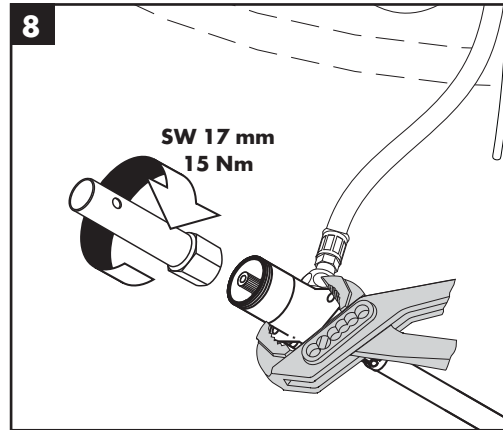

# Service

94149000

94009000  
96350000  
96766000

94008000  
96351000  
96765000

**hansgrohe**

94149000

96350000 / 96351000

Citterio M / Urquiola