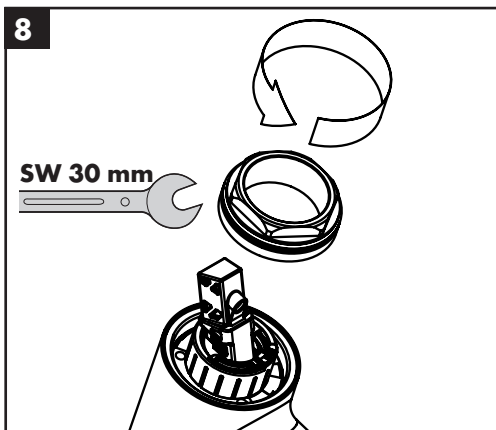

Service

Talis Care
95817000

hansgrohe

hansgrohe