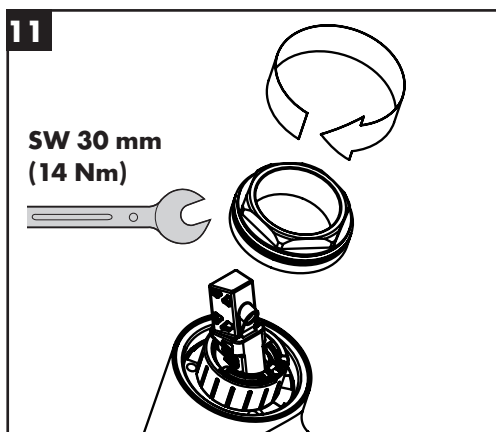

Service

Talis Care
95817000

hansgrohe

hansgrohe