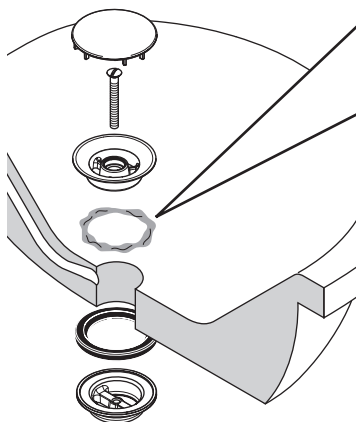

- DE** Montageanleitung  
**FR** Instructions de montage  
**EN** assembly instructions  
**IT** Istruzioni per Installazione  
**ES** Instrucciones de montaje  
**NL** Handleiding  
**DK** Monteringsvejledning  
**PT** Manual de Instalação  
**PL** Instrukcja montażu  
**CS** Montážní návod  
**SK** Montážny návod  
**ZH** 组装说明  
**RU** Инструкция по монтажу  
**HU** Szerelési útmutató  
**FI** Asennusohje  
**SV** Monteringsanvisning  
**LT** Montavimo instrukcijos  
**HR** Uputstva za instalaciju  
**TR** Montaj kılavuzu  
**RO** Instrucțiuni de montare  
**EL** Οδηγία συναρμολόγησης  
**SL** Navodila za montažo  
**ET** Paigaldusjuhend  
**LV** Montāžas instrukcija  
**SR** Uputstvo za montažu  
**NO** Montasjeveiledning  
**BG** Инструкция за употреба  
**SQ** Udhëzime rreth montimit  
**AR** تعليمات التجميع

50001XXX

Installationskitt  
 Mastic d'installation  
 Installation kit  
 Mastice  
 d'installazione  
 Masilla  
 Kit  
 Kitt  
 Mástique  
 Kit instalatorski  
 Instalační kit  
 Inštaláčn  s prava  
 水管胶泥  
 Монтаж подводки  
 szaniter szilikon  
 Asennussarja  
 Installationskitt  
 Montavimo rinkinys  
 Instalaterski kit  
 Montaj silikonu  
 Chit de instalare  
 Kit εγκατάσταση  
 طقم تركيب