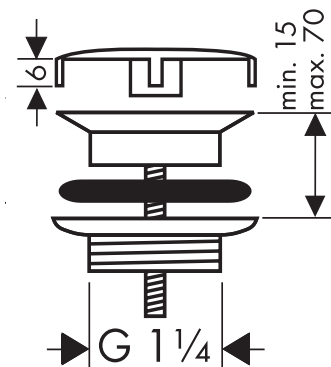

- DE** Montageanleitung  
**FR** Instructions de montage  
**EN** assembly instructions  
**IT** Istruzioni per Installazione  
**ES** Instrucciones de montaje  
**NL** Handleiding  
**DK** Monteringsvejledning  
**PT** Manual de Instalação  
**PL** Instrukcja montażu  
**CS** Montážní návod  
**SK** Montážny návod  
**ZH** 组装说明  
**RU** Инструкция по монтажу  
**HU** Szerelési útmutató  
**FI** Asennusohje  
**SV** Monteringsanvisning  
**LT** Montavimo instrukcijos  
**HR** Uputstva za instalaciju  
**TR** Montaj kılavuzu  
**RO** Instrucțiuni de montare  
**EL** Οδηγία συναρμολόγησης  
**SL** Navodila za montažo  
**ET** Paigaldusjuhend  
**LV** Montāžas instrukcija  
**SR** Uputstvo za montažu  
**NO** Montasjeveiledning  
**BG** Инструкция за употреба  
**SQ** Udhëzime rreth montimit  
**AR** تعليمات التجميع

50001XXX

Installationskitt  
 Mastic d'installation  
 Installation kit  
 Mastice  
 d'installazione  
 Masilla  
 Kit  
 Kitt  
 Mástique  
 Kit instalatorski  
 Instalační kit  
 Inštaláčn  s prava  
 水管胶泥  
 Монтаж подводки  
 szaniter szilikon  
 Asennussarja  
 Installationskitt  
 Montavimo rinkinys  
 Instalaterski kit  
 Montaj silikonu  
 Chit de instalare  
 Kit εγκατάσταση  
 طقم تركيب