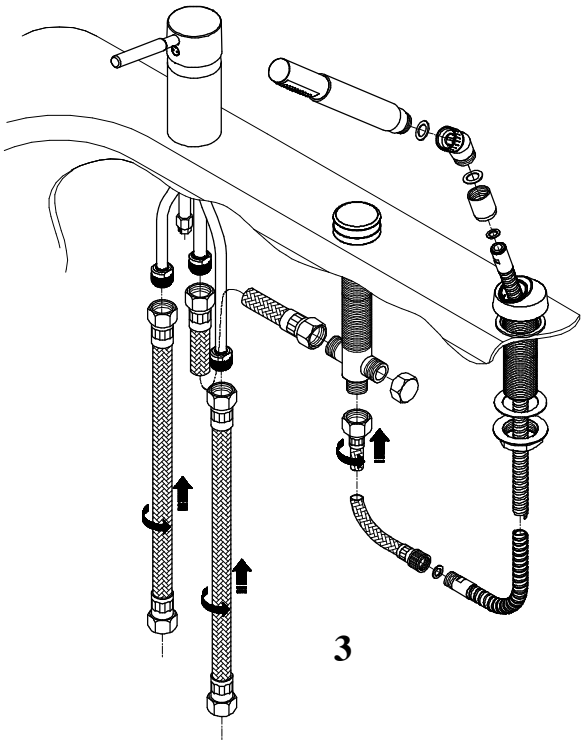

01.10

12168.00

7

8

Montagesystem 49305.00
Montageplade 49304.00
Dækrosetter 49306.--

Système de montage 49305.00
Disque de montage 49304.00
Rosace enjoliveur 49306.--

Sistema di assemblaggio 49305.00
piattaforma di assemblaggio 49304.00
rosoni 49306.00