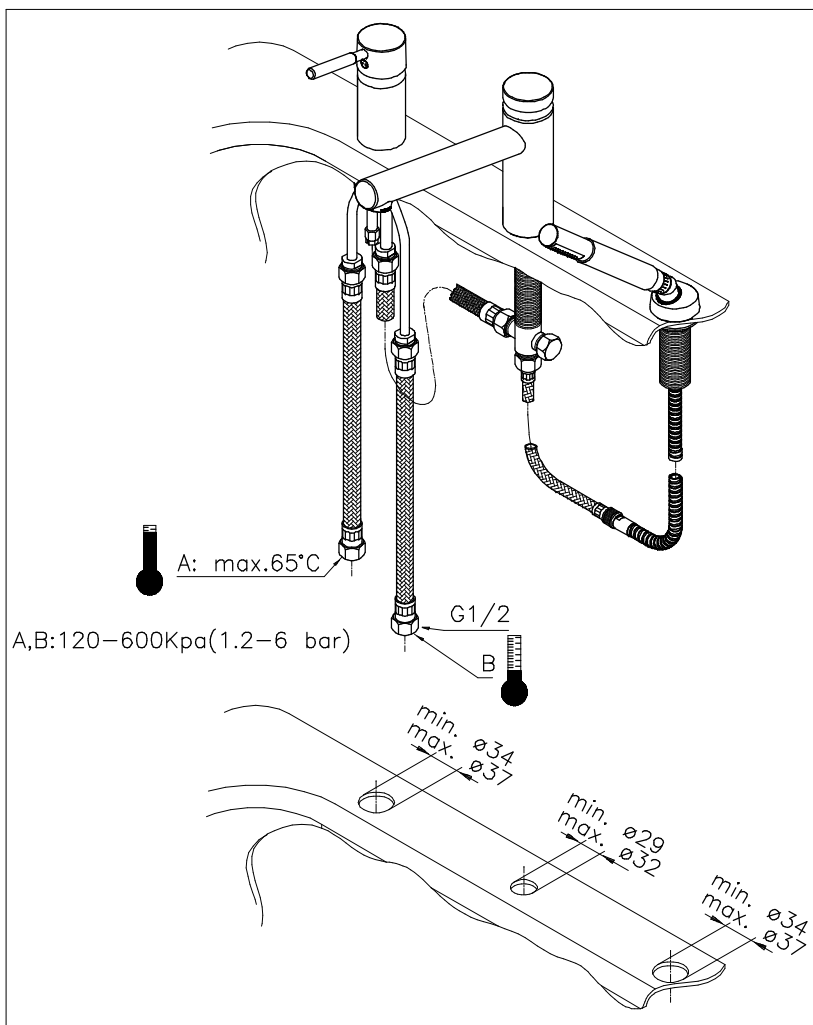

01.10

12168.00

7

8

Montagesystem 49305.00
Montageplade 49304.00
Dækrosetter 49306.--

Système de montage 49305.00
Disque de montage 49304.00
Rosace enjoliveur 49306.--

Sistema di assemblaggio 49305.00
piattaforma di assemblaggio 49304.00
rosoni 49306.00

Assembly system 49305.00
Assembly plate 49304.00
Cover plates 49306.--

4930400

4930500