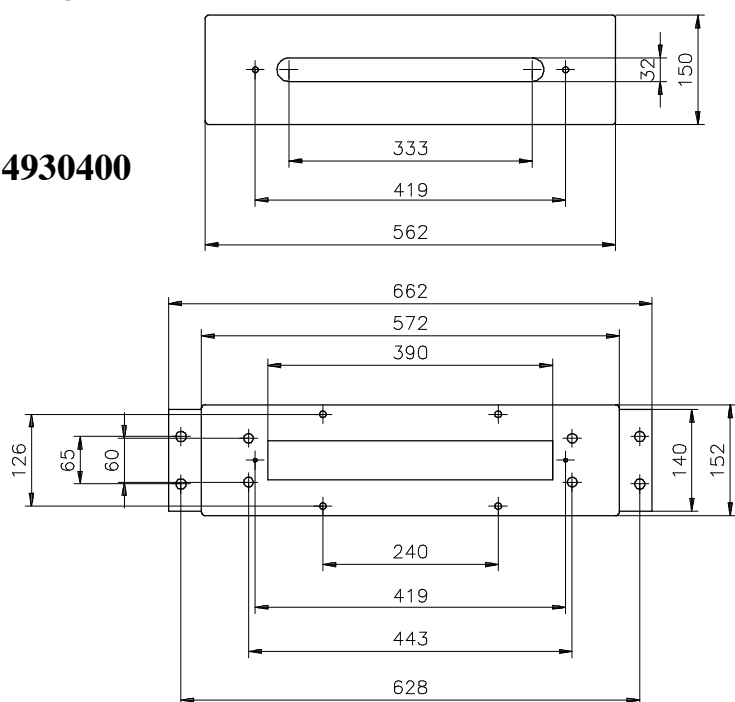

8

Montagesystem 49305.00
Montageplade 49304.00
Dækrosetter 49306.--

Système de montage 49305.00
Disque de montage 49304.00
Rosace enjoliveur 49306.--

Sistema di assemblaggio 49305.00
piattaforma di assemblaggio 49304.00
rosoni 49306.00

Montagesystem 49305.00
Montageplatte 49304.00
Abdeckrosetten 49306.--

Sistema de montaje 49305.00
Placa de montaje 49304.00
Florones 49306.--

Montagesysteem 49305.00
Montageplaat 49304.00
Rozetten 49306.--

Assembly system 49305.00
Assembly plate 49304.00
Cover plates 49306.--

4930400