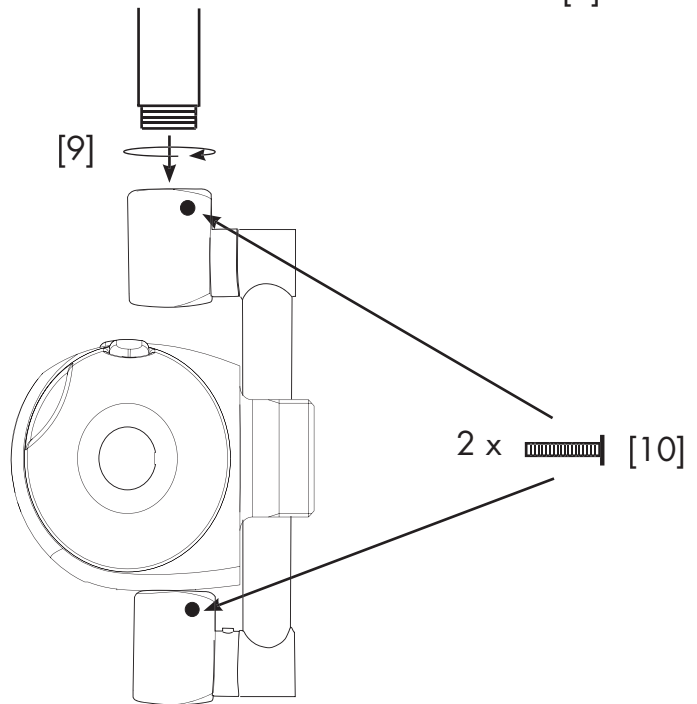

Duschrörsfäste

(2 x ) + (2 x ) = Ma-nr 13 98 82

OR 13,1 x 1,6