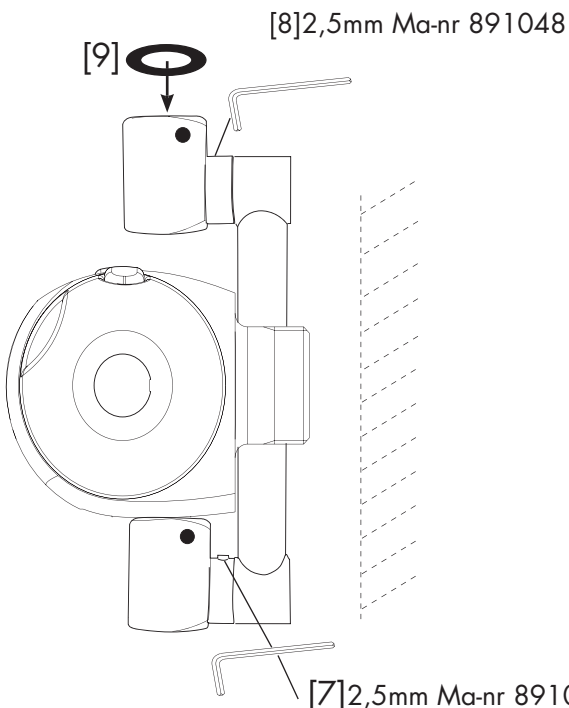

Duschrörsfäste

(2 x ) + (2 x ) = Ma-nr 13 98 82

OR 13,1 x 1,6