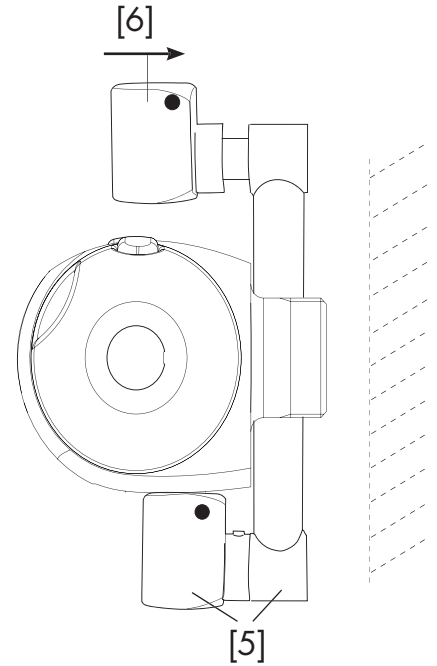

Duschrörsfäste

(2 x ) + (2 x ) = Ma-nr 13 98 82

OR 13,1 x 1,6