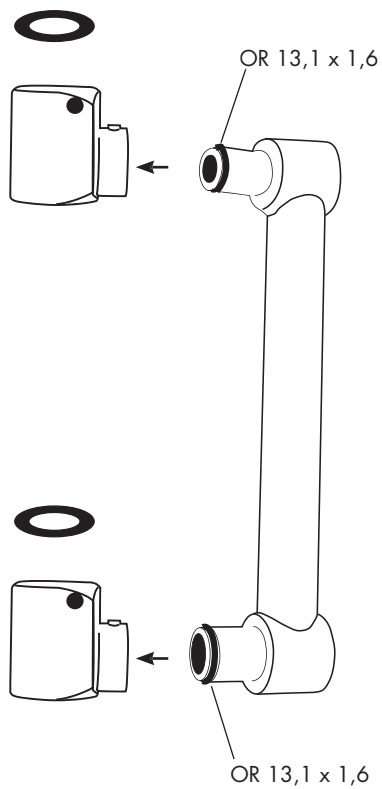

Duschrörsfäste

(2 x ) + (2 x ) = Ma-nr 13 98 82

OR 13,1 x 1,6