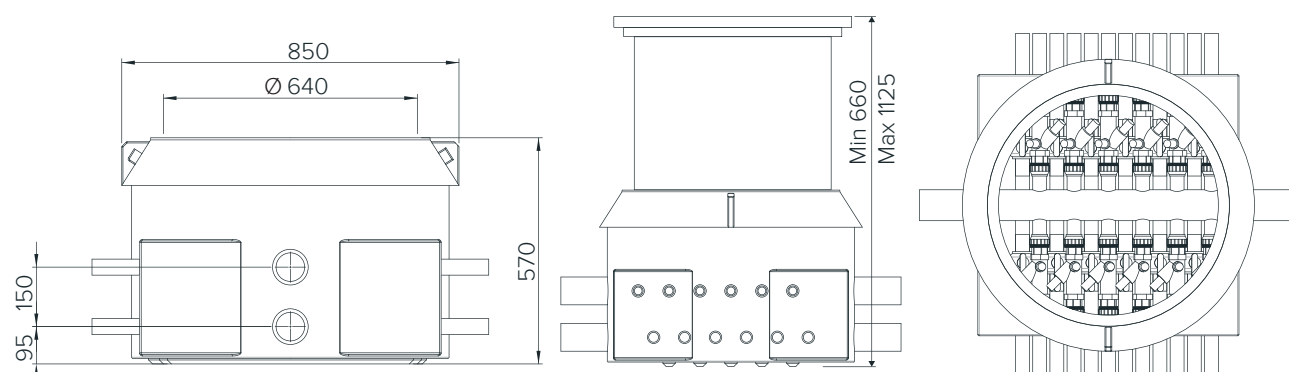

## TEKNISK INFORMATION

Mått exkl. förhöjningsring: 850x850x570 mm

Material: Polyeten med UV-skydd

Färg: Vit

Stamledning: Ø 40-110mm

Anslutningar: Upp till 12 st kollektorer, Ø32-40mm