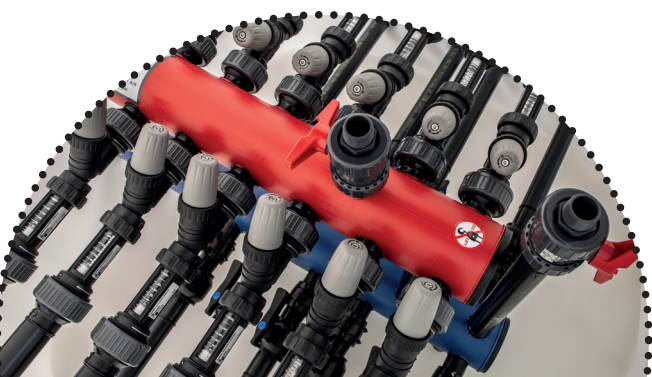

MuoviTech®

MuoviTech AB, Tvinnargatan 11, 507 30 Bråmhult, Sweden

TEL +46 (0)33 22 85 85 EMAIL info@muovitech.com WEB www.muovitech.com