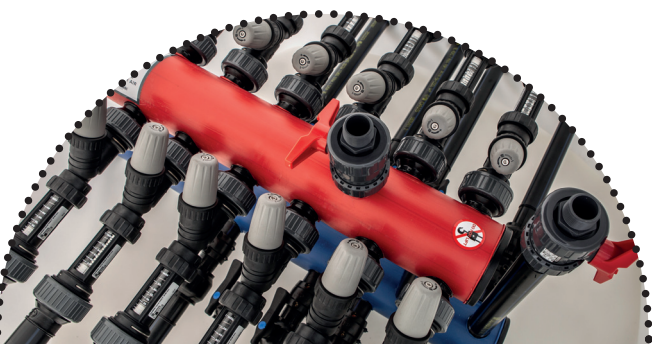

MuoviTech®

MuoviTech AB, Tvinnargatan 11, 507 30 Brämhult, Sweden
TEL +46 (0)33 22 85 85 EMAIL info@muovitech.com WEBB www.muovitech.com