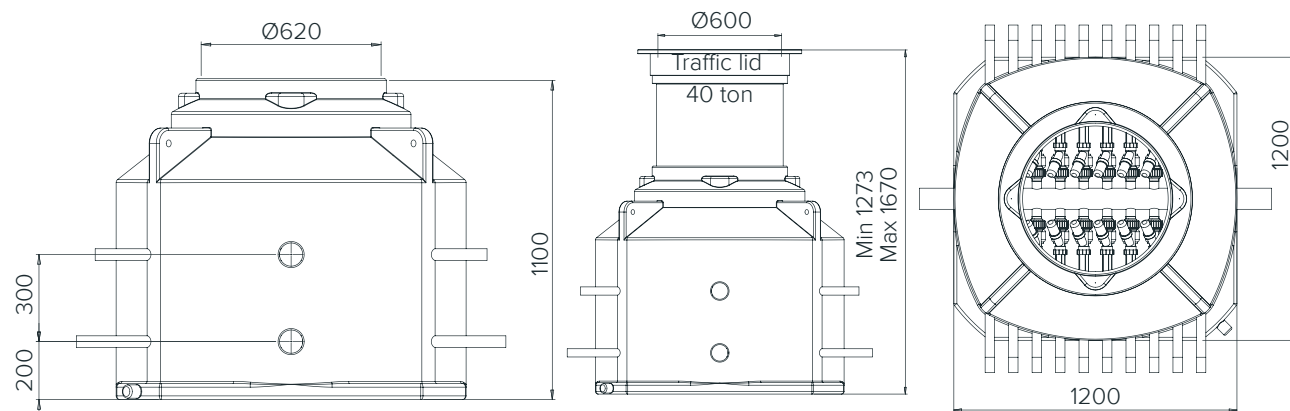

MuoviTech®

SAMLINGSBRUNN DN1200

TEKNISK INFORMATION

Mått exkl förhöjningsring:	1200x1200x1100 mm
Material:	Polyeten med UV-skydd
Färg:	Vit
Stamledning:	Ø40-160mm
Anslutningar:	Upp till 20 st kollektorer, Ø32-50mm