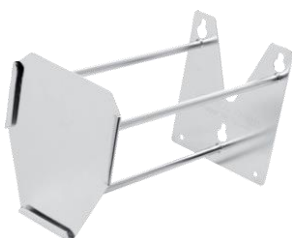

**Femett Dispenso 600 blå**

Art.nr 730120  
Komplett dispenser, 0,6 liter.

**Femett Dispenso 600 vit**

Art.nr 730110  
Komplett dispenser, 0,6 liter.

**Femett Dispenso 600 väggfäste**

Art.nr 730100  
Korg och fäste av rostfritt stål.

**Femett Dispenso 350 blå**

Art.nr 730220  
Komplett dispenser, 0,6 liter.

**Femett Dispenso 350 vit**

Art.nr 730210  
Komplett dispenser, 0,6 liter.

**Femett Dispenso 350 väggfäste**

Art.nr 730200  
Korg och fäste av rostfritt stål.

**Femett Dispenso distansväggfäste**

Art.nr 971773  
Tillbehör för 350/600.

**Femett Dispenso 350/600 pump**

Art.nr 973061  
Pump i plast

**Femett Dispenso 350/600 blå flaska**

Art.nr 973082

**Femett Dispenso 350/600 vit flaska**

Art.nr 730150  
Väggfäste med puschfunktion.  
140 mm lång arm.

**Femett Beröringsfri  
dispenser**

Art.nr 730310  
120 x 265 x 113 mm  
Dispenserns system bygger på en  
elektronisk sensor som registrerar  
rörelse och ger rätt dosering.