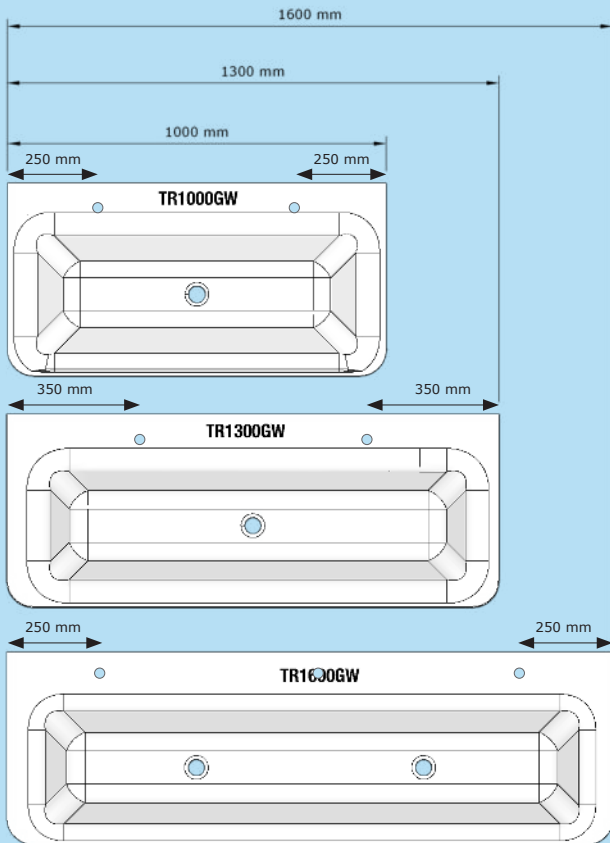

Mått

TRXXXGW-510

BREDD