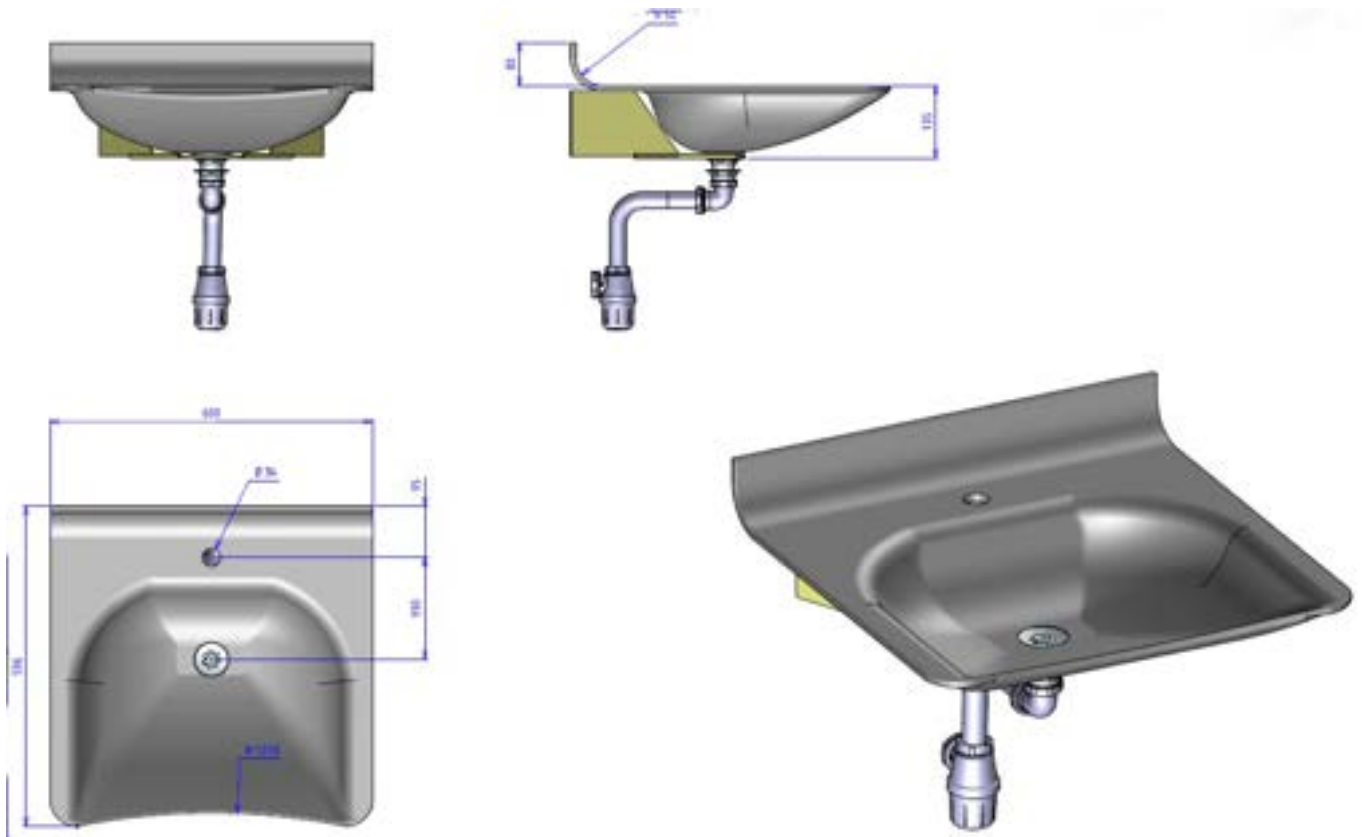

TEKNISK DATA

		VH600-80-GW	
RSK nummer		755 09 46	
Bredd		600 mm	
Djup (Horisont)		596 mm	
Höjd (ink bakkant)		205 mm	
Djup (Vask)		~125 mm	
Material		DuPont™ Corian® Glacier White	
Vikt		~1,70g/cm³	
Statisk belastning		120 kg	
# Hål för blandare		1	
# Hål för b. vent		1	

Konsol ingår. Blandare och bottenventil som visas på bilderna är endast för denna exponering men går att beställas. Hål för blandare är 34 mm och hål för bottenventil är 41 mm som är standard.