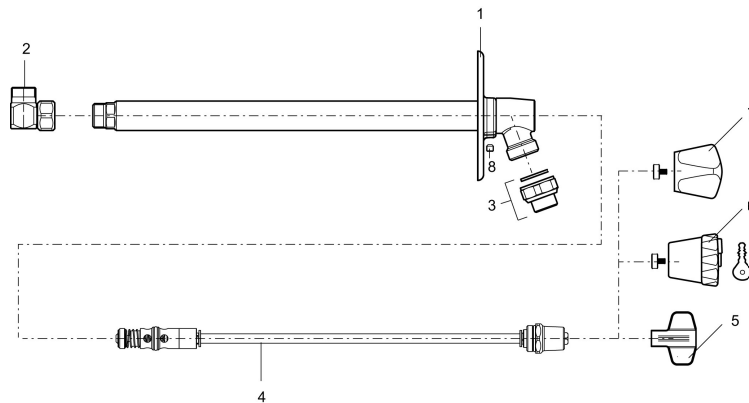

PRODUKTBESKRIVNING

MORA GARDEN II

vattenutkastare

Med Mora Garden II har du ständig tillgång på vatten i din trädgård. Trädgårdskranen är mycket driftsäker och lättinstallerad. När du stängt av vattnet och tagit bort slangen med dess anslutning, så töms Mora Garden II automatiskt på kvarvarande vatten. Det gör den frostsäker.

Art.nr: 400537

RSK: 4316075

Reservdelslista

NR.	ART.NR	RSK	BESKRIVNING
1	409292.AE	5438343	Väggbricka, komplett med fästdetaljer
2	630471.AE	8565686	Råförkromad, vinkel, 15 utv-15 lekande mutter
3	640000.AE	8187010	Övergångsnippel G1/2 utv- G3/4 inv med packning
4	409268.AE	8938269	Insats komplett 300 mm
4	409269.AE	8588934	Insats komplett 400 mm
4	409270.AE		Insats komplett 500 mm
5	630520.AE	8938265	Lös nyckel, 1 st
5	630520.AC	8938266	Lös nyckel, 10-pack
6	409213.AE	8938275	Låsbar ratt med låsnyckel (adapter medföljer)
7	409210.AE	8938267	Metallratt komplett
8	409176.AE		Skruv M6x6