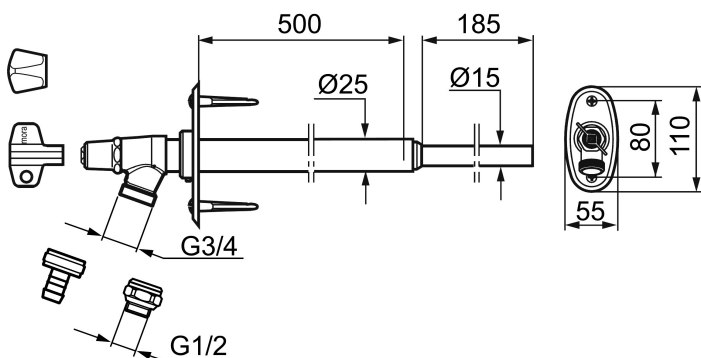

Unika egenskaper

Skyddsmodul **HD**