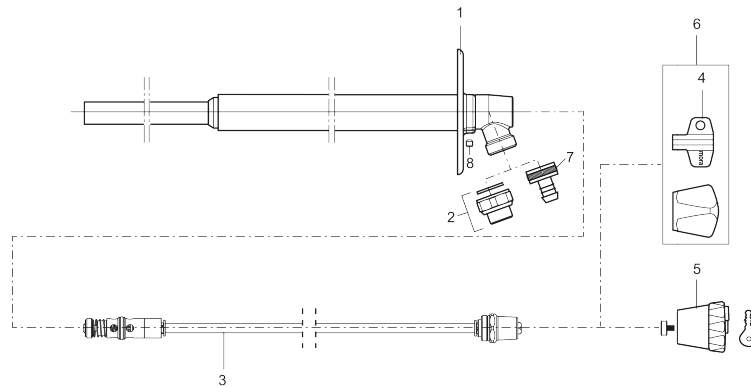

PRODUKTBEKRIVNING

MORA GARDEN II

vattenutkastare

Art.nr: 700985

RSK: 4316081

Reservdelstilla

NR.	ART.NR	RSK	BESKRIVNING
1	409292.AE	5438343	Väggbricka, komplett med fästdetaljer
2	640000.AE	8187010	Övergångsnippel G1/2 utv- G3/4 inv med packning
3	409267.AE		Insats komplett 150 mm
3	409318.AE		Insats komplett 200 mm
3	409268.AE	8938269	Insats komplett 300 mm
3	409269.AE	8588934	Insats komplett 400 mm
3	409270.AE		Insats komplett 500 mm
4	630520.AE	8938265	Lös nyckel, 1 st
4	630520.AC	8938266	Lös nyckel, 10-pack
5	409213.AE	8938275	Låsbar ratt med låsnyckel (adapter medföljer)
6	409304.AE		Metallratt komplett, och nyckel
7	709563.AE		Slangkoppling G3/4
8	409176.AE		Skruv M6x6