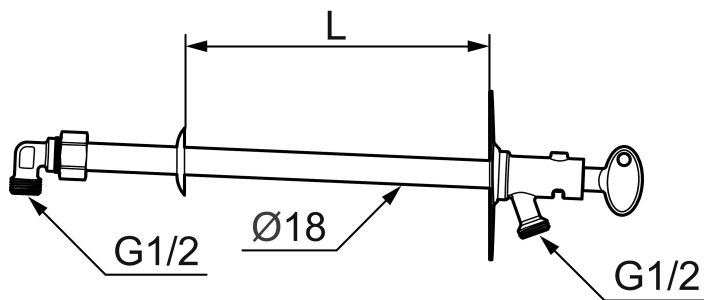

MORA GARDEN - Frostsäker trädgårdskran

Vatten behövs inte bara inne i hus, utan även i exempelvis trädgårdar. Och eftersom det inte alltid är sköna maj i vårt land, behöver trädgårdskranarna klara lite tuffare krav. Våra trädgårdskranar är självdränerande och därmed frostsäkra även om man glömt att demontera trädgårdsslangen inför höstens och vinterns minusgrader. Vi rekommenderar dock att man alltid demonterar slang och koppling när det föreligger risk för frost.

Art.nr: 461400 RSK: 4316082

Utförande: För väggjocklek max 400

Unika egenskaper

Skyddsmodul 

- Nyckel ingår
- Med typgodkänd backventil
- Kapbar för justering mot väggjocklek
- Väggbrička: Höjd 110, bredd 60