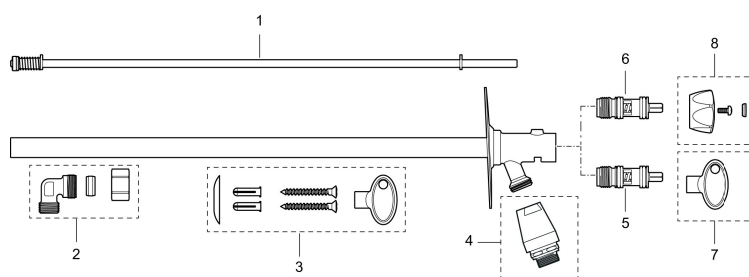

PRODUKTBESKRIVNING

MORA GARDEN - Frostsäker trädgårdskran

Vatten behövs inte bara inne i hus, utan även i exempelvis trädgårdar. Och eftersom det inte alltid är sköna maj i vårt land, behöver trädgårdskranarna klara lite tuffare krav. Våra trädgårdskranar är självdränerande och därmed frostsäkra även om man glömt att demontera trädgårdsslangen inför höstens och vinterns minusgrader. Vi rekommenderar dock att man alltid demonterar slang och koppling när det föreligger risk för frost.

Art.nr: 461400

RSK: 4316082

Reservdelstlista

NR.	ART.NR	RSK	BESKRIVNING
1	409411.AE	8588938	Spindel, L=400 mm
1	409412.AE	8588939	Spindel, L=600 mm
1	409413.AE	8588940	Spindel, L=1000 mm
2	409415.AE	8588937	Ventilhus med kona och mutter
3	409414.AE	8588941	Fästdetaljer
4	708229.AE	8530490	Vakuumentil
5	600162.AA	8588935	Kranöverdel för lös nyckel, butiksförpackad
6	600163.AA	8588936	Kranöverdel för lös ratt, butiksförpackad
7	630523.AA	8588942	Nyckel, butiksförpackad
8	409211.AE	8588943	Ratt