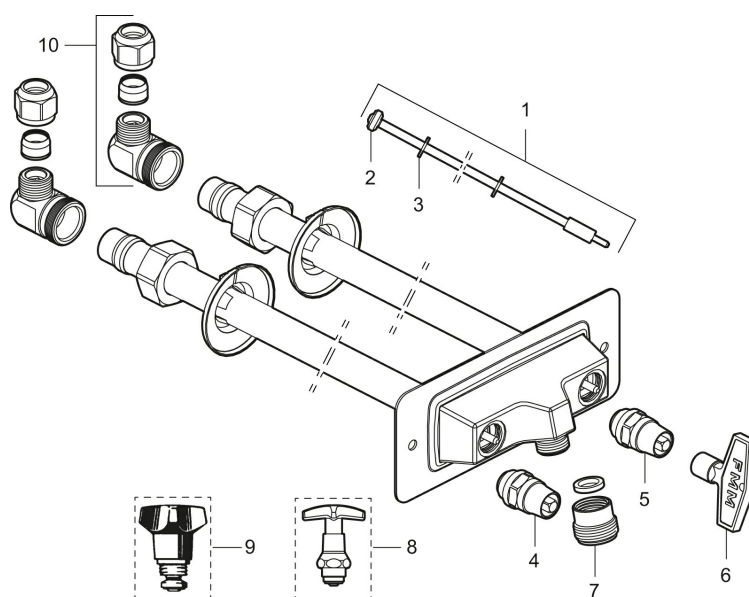

Art.nr: 42821000

RSK: 4316690

Utförande: För väggjocklek max 1000

Unika egenskaper

- För väggjocklek max 1000
- För kall- och varmvatten
- Med typgodkända backventiler
- Kan kapas för anpassning mot väggjocklek
- Väggbrička: Höjd 70 mm, bredd 180 mm, skruvhål 164 c/c

Art.nr: 42821000

RSK: 4316690

Reservdelslista

NR.	ART.NR	RSK	BESKRIVNING
1	37504715	4316865	Spindelförlängare, L=471 mm, för (400 mm)
1	37505715	4316873	Spindelförlängare, L=571 mm, för (500 mm)
1	37504000	4316878	Spindelförlängare, L=1058 mm, för (1000 mm)
2	36001529	8913410	Krankägla, 2-pack
2	36001500	8913411	Krankägla
3	37520000	5438345	Kägelstyrning, 5-pack
4	35131501	8588908	Kranöverdel, vv
5	35131500	8588907	Kranöverdel, kv
6	42730009	4316626	Nyckel
7	27250009	8241172	Övergångsnippel, G3/4u - G1/2i
8	35071500	8587314	Kranöverdel M20x1,5, kv, krom
8	35071501	8587315	Kranöverdel M20x1,5, vv, krom
9	35051810	8587529	Kranöverdel, oliv, kv