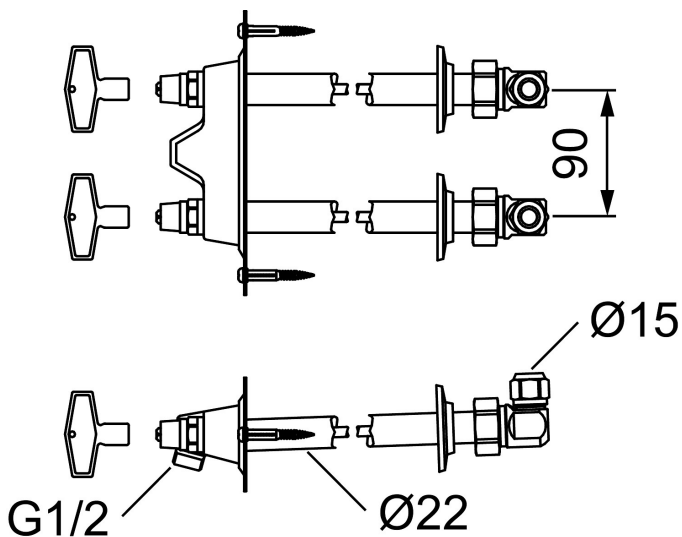

Trädgårdskran för kall- och varmvatten

Varför nöja sig med bara kallvatten utanför huset? Med vår dubbla vattenutkastare kan du tvätta bilen, fylla poolen eller koppla till trädgårdsduschen med den temperatur du önskar. Vattenutkastaren dränerar sig själv vid varje användning, och när du stänger av vattnet framåt hösten är den fryssäker om trädgårdsslangen och snabbkopplingen är demonterad.

Art.nr: 42821000

RSK: 4316690

Utförande: För väggjocklek max 1000

Unika egenskaper

- För väggjocklek max 1000
- För kall- och varmvatten
- Med typgodkända backventiler
- Kan kapas för anpassning mot väggjocklek
- Väggbrička: Höjd 70 mm, bredd 180 mm, skruvhål 164 c/c

Skyddsmodul