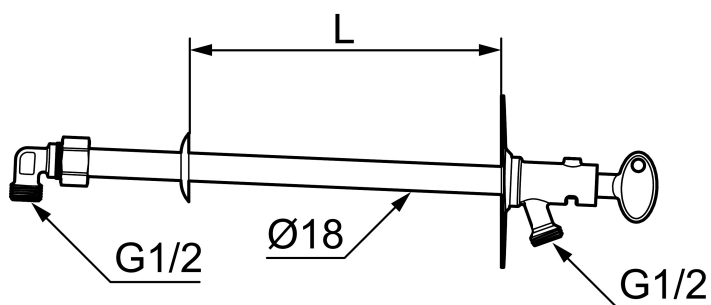

Art.nr: 42930400

RSK: 4316696

Utförande: För vägg tjocklek max 400 mm

Unika egenskaper

Skyddsmodul 

- Självdränerande och därmed frostsäker
- Med nyckel
- Med typgodkänd backventil
- Kan kapas för anpassning mot vägg tjocklek
- Väggbrixa: Höjd 106 mm, bredd 66 mm, skruvhål diagonalt