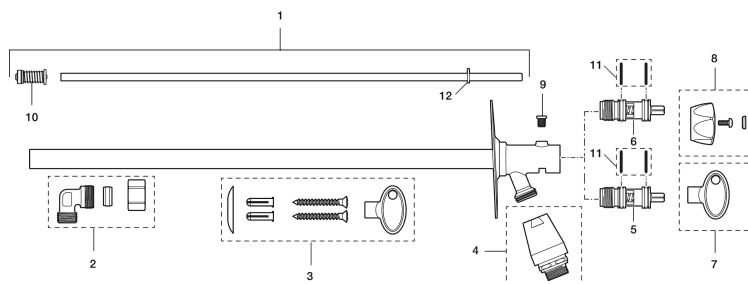

PRODUKTBESKRIVNING

Trädgårdskran med nyckel

Vatten behövs inte bara inne i hus, utan även i exempelvis trädgårdar. Och eftersom det inte alltid är sköna maj i vårt land, behöver trädgårdskranarna klara lite tuffare krav.

Vattenutkastaren dränerar sig själv vid varje användning, och när du stänger av vattnet framåt hösten är den fryssäker om trädgårdsslangen och snabbkopplingen är demonterad.

Art.nr: 42930400

RSK: 4316696

Reservdelslista

NR.	ART.NR	RSK	BESKRIVNING
1	37570400	4316710	Spindel, längd=400 mm
1	37570600	4316711	Spindel, längd=600 mm
1	37571000	4316712	Spindel, längd=1000 mm
2	37551000	4316708	Ventilhus med kona och mutter
3	39144300	4316713	Fästdetaljer
4	29815000	5045393	Vakuumentil, 10-pack
4	29815009	5045391	Vakuumentil
5	35160009	4316706	Kranöverdel för lös nyckel, butiksförpackad
6	35160019	4316707	Kranöverdel för lös ratt, butiksförpackad
7	42760009	4316714	Nyckel, svart, butiksförpackad
8	42770000	4316715	Ratt
9	37590000		Skruv M5x6
10	37580000	5438346	Kägelkit till spindel 3757
11	37801790	8314140	O-ring 17,3x2,4, 2-pack
12	37521000		Kägelstyrning, 3-pack