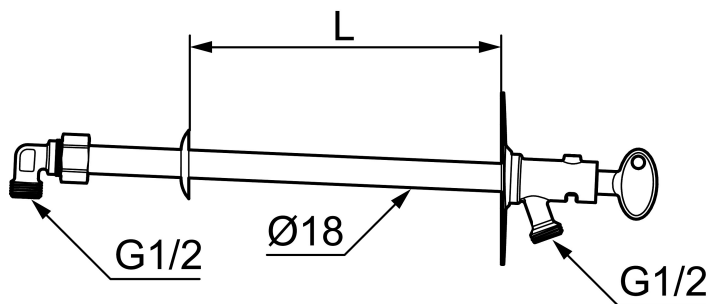

Vattenutkastaren dränerar sig själv vid varje användning, och när du stänger av vattnet framåt hösten är den fryssäker om trädgårdsslangen och snabbkopplingen är demonterad.

Art.nr: 42930400 RSK: 4316696

Utförande: För väggjocklek max 400 mm

Unika egenskaper

Skyddsmodul 

- Självdränerande och därmed frostsäker
- Med nyckel
- Med typgodkänd backventil
- Kan kapas för anpassning mot väggjocklek
- Väggbrocka: Höjd 106 mm, bredd 66 mm, skruvhål diagonalt