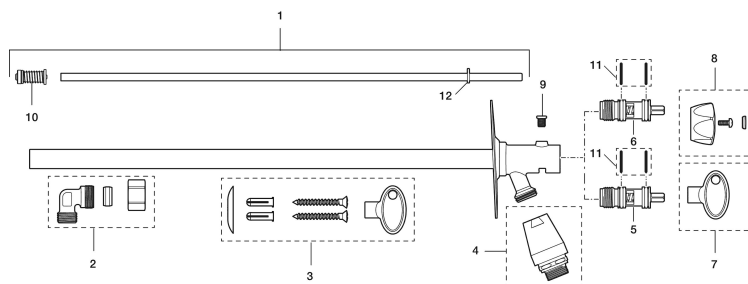

PRODUKTBESKRIVNING

Trädgårdskran med ratt

Vatten behövs inte bara inne i hus, utan även i exempelvis trädgårdar. Och eftersom det inte alltid är sköna maj i vårt land, behöver trädgårdskranarna klara lite tuffare krav.

Vattenutkastaren dränerar sig själv vid varje användning, och när du stänger av vattnet framåt hösten är den fryssäker om trädgårdsslangen och snabbkopplingen är demonterad.

Art.nr: 42930410

RSK: 4316697

Reservdelslista

NR.	ART.NR	RSK	BESKRIVNING
1	37570400	4316710	Spindel, längd=400 mm
1	37570600	4316711	Spindel, längd=600 mm
1	37571000	4316712	Spindel, längd=1000 mm
2	37551000	4316708	Ventilhus med kona och mutter
3	39144300	4316713	Fästdetaljer
4	29815000	5045393	Vakuumentil, 10-pack
4	29815009	5045391	Vakuumentil
5	35160009	4316706	Kranöverdel för lös nyckel, butiksförpackad
6	35160019	4316707	Kranöverdel för lös ratt, butiksförpackad
7	42760009	4316714	Nyckel, svart, butiksförpackad
8	42770000	4316715	Ratt
9	37590000		Skruv M5x6
10	37580000	5438346	Kägellikit till spindel 3757
11	37801790	8314140	O-ring 17,3x2,4, 2-pack
12	37521000		Kägelstyrning, 3-pack