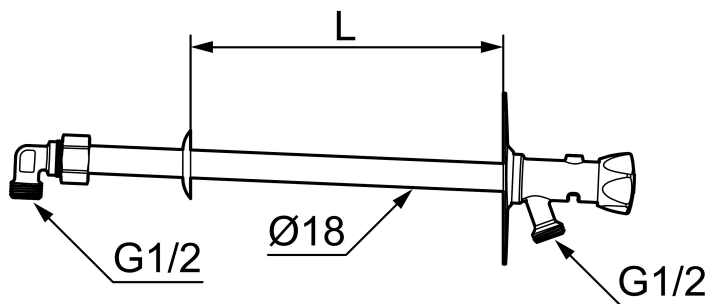

Art.nr: 42930410 RSK: 4316697

Utförande: För väggjocklek max 400 mm

Unika egenskaper

Skyddsmodul 

- Självdränerande och därmed frostsäker
- Med ratt
- Med typgodkänd backventil
- Kan kapas för anpassning mot väggjocklek
- Väggbreda: Höjd 106 mm, bredd 66 mm, skruvhål diagonalt