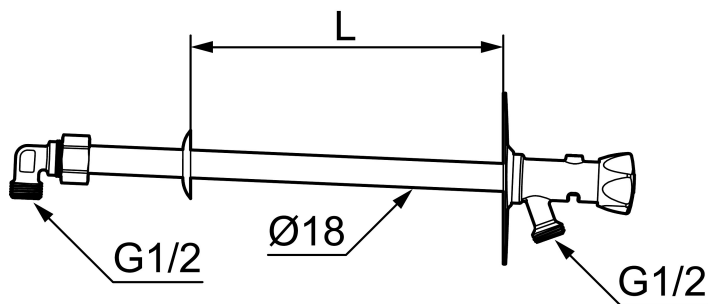

Vattenutkastaren dränerar sig själv vid varje användning, och när du stänger av vattnet framåt hösten är den fryssäker om trädgårdsslangen och snabbkopplingen är demonterad.

Art.nr: 42930410 RSK: 4316697

Utförande: För väggjocklek max 400 mm

### Unika egenskaper

Skyddsmodul 

- Självdränerande och därmed frostsäker
- Med ratt
- Med typgodkänd backventil
- Kan kapas för anpassning mot väggjocklek
- Väggbrika: Höjd 106 mm, bredd 66 mm, skruvhål diagonalt