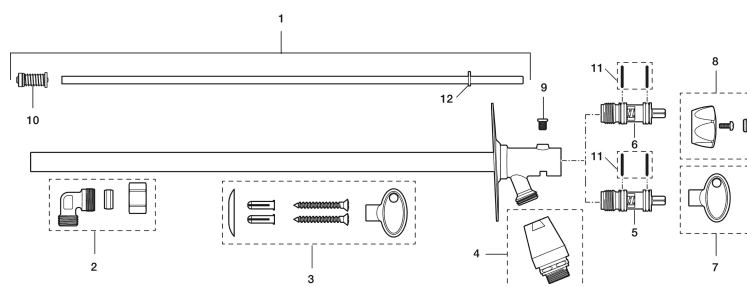

PRODUKTBESKRIVNING

Trädgårdskran med ratt

Vatten behövs inte bara inne i hus, utan även i exempelvis trädgårdar. Och eftersom det inte alltid är sköna maj i vårt land, behöver trädgårdskranarna klara lite tuffare krav.

Vattenutkastaren dränerar sig själv vid varje användning, och när du stänger av vattnet framåt hösten är den fryssäker om trädgårdsslangen och snabbkopplingen är demonterad.

Art.nr: 42930410

RSK: 4316697

Reservdelslista

NR.	ART.NR	RSK	BESKRIVNING
1	37570400	4316710	Spindel, längd=400 mm
1	37570600	4316711	Spindel, längd=600 mm
1	37571000	4316712	Spindel, längd=1000 mm
2	37551000	4316708	Ventilhus med kona och mutter
3	39144300	4316713	Fästdetaljer
4	29815000	5045393	Vakuumentil, 10-pack
4	29815009	5045391	Vakuumentil
5	35160009	4316706	Kranöverdel för lös nyckel, butiksförpackad
6	35160019	4316707	Kranöverdel för lös ratt, butiksförpackad
7	42760009	4316714	Nyckel, svart, butiksförpackad
8	42770000	4316715	Ratt
9	37590000		Skruv M5x6
10	37580000	5438346	Kägelkit till spindel 3757
11	37801790	8314140	O-ring 17,3x2,4, 2-pack
12	37521000		Kägelstyrning, 3-pack