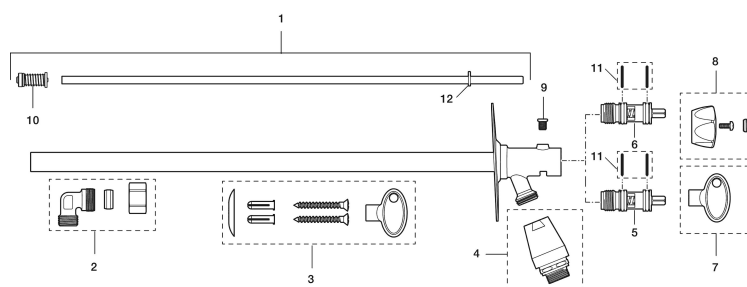

PRODUKTBESKRIVNING

Trädgårdskran med ratt

Vatten behövs inte bara inne i hus, utan även i exempelvis trädgårdar. Och eftersom det inte alltid är sköna maj i vårt land, behöver trädgårdskranarna klara lite tuffare krav.

Vattenutkastaren dränerar sig själv vid varje användning, och när du stänger av vattnet framåt hösten är den fryssäker om trädgårdsslangen och snabbkopplingen är demonterad.

Art.nr: 42930610

RSK: 4316699

Reservdelslista

NR.	ART.NR	RSK	BESKRIVNING
1	37570400	4316710	Spindel, längd=400 mm
1	37570600	4316711	Spindel, längd=600 mm
1	37571000	4316712	Spindel, längd=1000 mm
2	37551000	4316708	Ventilhus med kona och mutter
3	39144300	4316713	Fästdetaljer
4	29815000	5045393	Vakuumentil, 10-pack
4	29815009	5045391	Vakuumentil
5	35160009	4316706	Kranöverdel för lös nyckel, butiksförpackad
6	35160019	4316707	Kranöverdel för lös ratt, butiksförpackad
7	42760009	4316714	Nyckel, svart, butiksförpackad
8	42770000	4316715	Ratt
9	37590000		Skruv M5x6
10	37580000	5438346	Kägelkit till spindel 3757
11	37801790	8314140	O-ring 17,3x2,4, 2-pack
12	37521000		Kägelstyrning, 3-pack