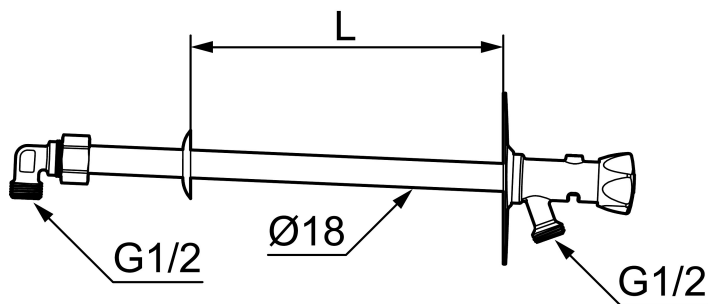

Art.nr: 42930610 RSK: 4316699

Utförande: För väggjocklek max 600 mm

Unika egenskaper

Skyddsmodul 

- Självdränerande och därmed frostsäker
- Med ratt
- Med typgodkänd backventil
- Kan kapas för anpassning mot väggjocklek
- Väggbrixa: Höjd 106 mm, bredd 66 mm, skruvhål diagonalt