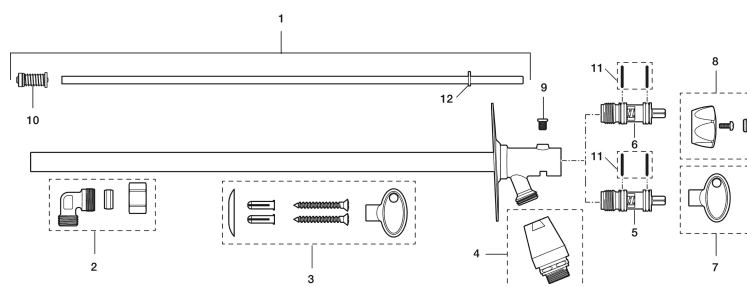

PRODUKTBESKRIVNING

Trädgårdskran med vakuumentil och nyckel

Vatten behövs inte bara inne i hus, utan även i exempelvis trädgårdar. Och eftersom det inte alltid är sköna maj i vårt land, behöver trädgårdskranarna klara lite tuffare krav.

Vattenutkastaren dränerar sig själv vid varje användning, och när du stänger av vattnet framåt hösten är den fryssäker om trädgårdsslangen och snabbkopplingen är demonterad.

Art.nr: 42940400

RSK: 4316701

Reservdelslista

NR.	ART.NR	RSK	BESKRIVNING
1	37570400	4316710	Spindel, längd=400 mm
1	37570600	4316711	Spindel, längd=600 mm
1	37571000	4316712	Spindel, längd=1000 mm
2	37551000	4316708	Ventilhus med kona och mutter
3	39144300	4316713	Fästdetaljer
4	29815000	5045393	Vakuumentil, 10-pack
4	29815009	5045391	Vakuumentil
5	35160009	4316706	Kranöverdel för lös nyckel, butiksförpackad
6	35160019	4316707	Kranöverdel för lös ratt, butiksförpackad
7	42760009	4316714	Nyckel, svart, butiksförpackad
8	42770000	4316715	Ratt
9	37590000		Skruv M5x6
10	37580000	5438346	Kägelkit till spindel 3757
11	37801790	8314140	O-ring 17,3x2,4, 2-pack
12	37521000		Kägelstyrning, 3-pack