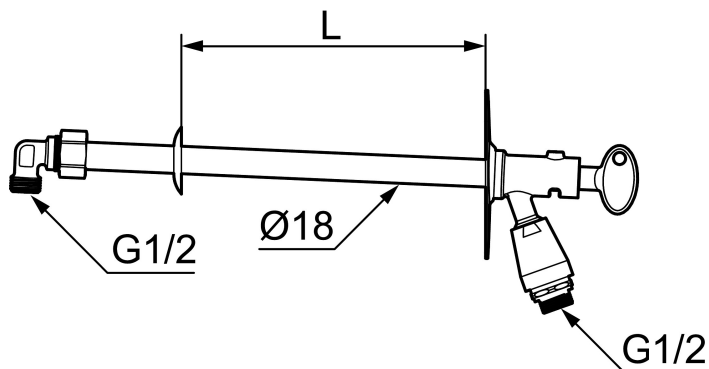

Vattenutkastaren dränerar sig själv vid varje användning, och när du stänger av vattnet framåt hösten är den fryssäker om trädgårdsslangen och snabbkopplingen är demonterad.

Art.nr: 42940400 RSK: 4316701

Utförande: För väggjocklek max 400 mm

Unika egenskaper

Skyddsmodul 

- För väggjocklek max 400 mm
- Självdränerande och därmed frostsäker
- Med vakuumventil och nyckel
- Med typgodkänd backventil
- Kan kapas för anpassning mot väggjocklek
- Väggbrixa: Höjd 106 mm, bredd 66 mm, skruvhål diagonalt
- Återströmningsskydd enligt EU-standard SS-EN 1717