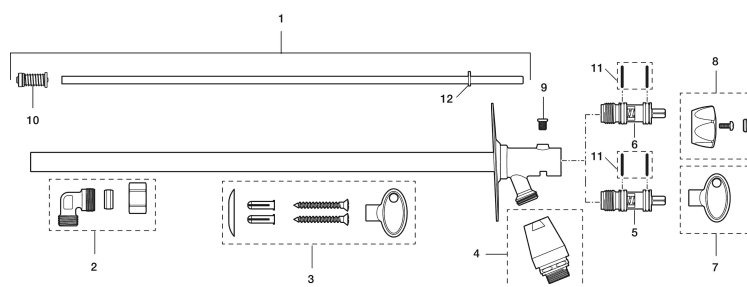

PRODUKTBESKRIVNING

Trädgårdskran med vakuumentil och ratt

Vatten behövs inte bara inne i hus, utan även i exempelvis trädgårdar. Och eftersom det inte alltid är sköna maj i vårt land, behöver trädgårdskranarna klara lite tuffare krav.

Vattenutkastaren dränerar sig själv vid varje användning, och när du stänger av vattnet framåt hösten är den fryssäker om trädgårdsslangen och snabbkopplingen är demonterad.

Art.nr: 42940610

RSK: 4316704

Reservdelslista

NR.	ART.NR	RSK	BESKRIVNING
1	37570400	4316710	Spindel, längd=400 mm
1	37570600	4316711	Spindel, längd=600 mm
1	37571000	4316712	Spindel, längd=1000 mm
2	37551000	4316708	Ventilhus med kona och mutter
3	39144300	4316713	Fästdetaljer
4	29815000	5045393	Vakuumentil, 10-pack
4	29815009	5045391	Vakuumentil
5	35160009	4316706	Kranöverdel för lös nyckel, butiksförpackad
6	35160019	4316707	Kranöverdel för lös ratt, butiksförpackad
7	42760009	4316714	Nyckel, svart, butiksförpackad
8	42770000	4316715	Ratt
9	37590000		Skruv M5x6
10	37580000	5438346	Kägelkit till spindel 3757
11	37801790	8314140	O-ring 17,3x2,4, 2-pack
12	37521000		Kägelstyrning, 3-pack