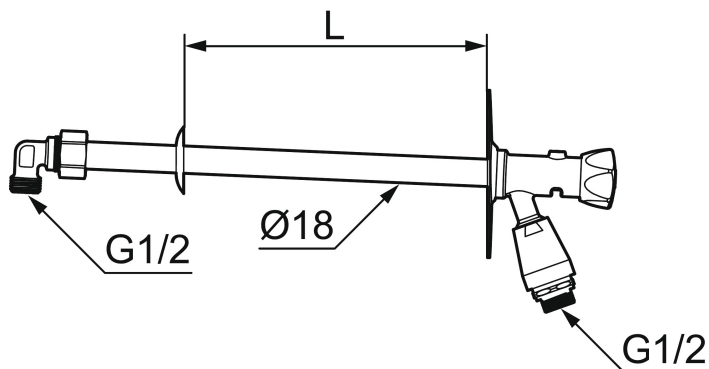

Vattenutkastaren dränerar sig själv vid varje användning, och när du stänger av vattnet framåt hösten är den fryssäker om trädgårdsslangen och snabbkopplingen är demonterad.

Art.nr: 42940610 RSK: 4316704

Utförande: För väggjocklek max 600 mm

### Unika egenskaper

Skyddsmodul 

- För väggjocklek max 600 mm
- Självdränerande och därmed frostsäker
- Med vakuumventil och ratt
- Med typgodkänd backventil
- Kan kapas för anpassning mot väggjocklek
- Väggbrixa: Höjd 106 mm, bredd 66 mm, skruvhål diagonalt
- Återströmningskydd enligt EU-standard SS-EN 1717