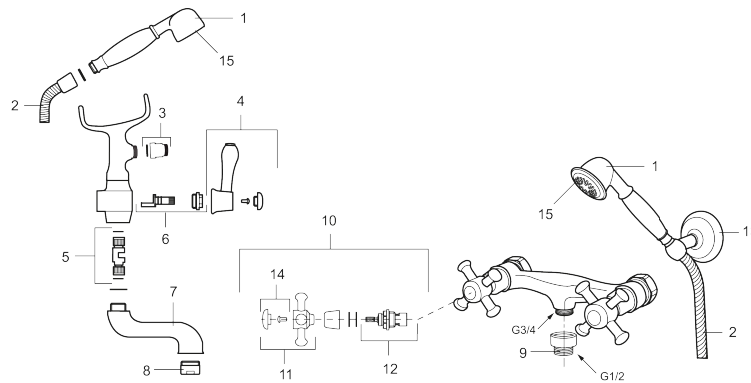

Art.nr: 700664 RSK: 8122991

Utförande: Krom, 150 c/c

- Utsprång med väggbricka 45 mm
- Avsedd för Mora Classic Family (kap. Duschanordningar)

Unika egenskaper

PRODUKTBSKRIVNING

MORA CLASSIC duschblandare

Mora Classic är en exklusiv serie vattenkranar som tar tillvara de gamla designidealen med de runda och kraftiga formerna. Alla delar är tillverkade i metall, med sann Morakvalitet. Mora Classic duschblandare ger dig, förutom komfort och trygghet, detaljen som skapar helheten i ditt badrum. Keramisk tätning är standard. Modern teknik i klassisk tappning när den är som bäst.

Art.nr: 700664

RSK: 8122991

Reservdelslista

NR.	ART.NR	RSK	BESKRIVNING
1	130802.AE	8198066	Handdusch
2	S600310	8239707	Metallomspunnen duschslang 1750 mm, krom
3	S600075	5014214	Backventil / Mellankoppling, G1/2i - G1/2u
4	708141.AE		Spak till omkastare
5	708143.AE		Kolv till omkastare
6	708142.AE		Omkastare
7	708339		Karpi
8	131328.AE	8281506	Strålsamlare M28 utv., 24–26 l/min vid 3 bar
9	640000.AE	8187010	Övergångsnippel G1/2 utv- G3/4 inv med packning
10	708147.AE		Överstykke komplett
11	708137.AE		Ratt, komplett med skruv och täckbricka (VV+KV)
12	719109.AE	8345169	Överstykke G1/2 utan ratt
13	130804.AE	8198067	Handduschhållare
14	708135.AE		Skruv och täckbricka (VV+KV), krom
14	708135.65AE		Skruv och täckbricka (VV+KV), guld
15	S600288	8239746	Silplatta