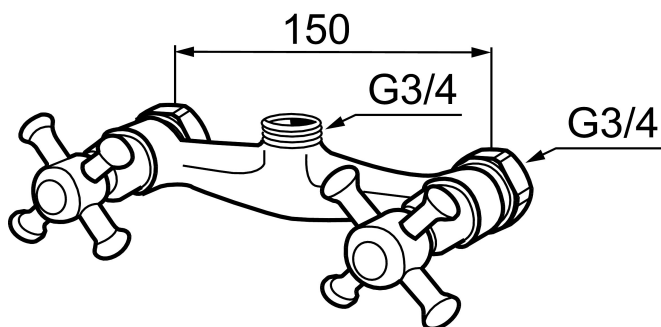

MORA CLASSIC duschblandare

Mora Classic är en exklusiv serie vattenkranar som tar tillvara de gamla designidealen med de runda och kraftiga formerna. Alla delar är tillverkade i metall, med sann Morakvalitet. Mora Classic duschblandare ger dig, förutom komfort och trygghet, detaljen som skapar helheten i ditt badrum. Keramisk tätning är standard. Modern teknik i klassisk tappning när den är som bäst.

Art.nr: 700664 RSK: 8122991

Utförande: Krom, 150 c/c

- Utsprång med väggbricka 45 mm
- Avsedd för Mora Classic Family (kap. Duschanordningar)

Unika egenskaper

PRODUKTBSKRIVNING

MORA CLASSIC duschblandare

Mora Classic är en exklusiv serie vattenkranar som tar tillvara de gamla designidealen med de runda och kraftiga formerna. Alla delar är tillverkade i metall, med sann Morakvalitet. Mora Classic duschblandare ger dig, förutom komfort och trygghet, detaljen som skapar helheten i ditt badrum. Keramisk tätning är standard. Modern teknik i klassisk tappning när den är som bäst.

Art.nr: 700664

RSK: 8122991

Reservdelslista

NR.	ART.NR	RSK	BESKRIVNING
1	130802.AE	8198066	Handdusch
2	S600310	8239707	Metallomspunnen duschslang 1750 mm, krom
3	S600075	5014214	Backventil / Mellankoppling, G1/2i - G1/2u
4	708141.AE		Spak till omkastare
5	708143.AE		Kolv till omkastare
6	708142.AE		Omkastare
7	708339		Karpi
8	131328.AE	8281506	Strålsamlare M28 utv., 24–26 l/min vid 3 bar
9	640000.AE	8187010	Övergångsnippel G1/2 utv- G3/4 inv med packning
10	708147.AE		Överstykke komplett
11	708137.AE		Ratt, komplett med skruv och täckbricka (VV+KV)
12	719109.AE	8345169	Överstykke G1/2 utan ratt
13	130804.AE	8198067	Handduschhållare
14	708135.AE		Skruv och täckbricka (VV+KV), krom
14	708135.65AE		Skruv och täckbricka (VV+KV), guld
15	S600288	8239746	Silplatta