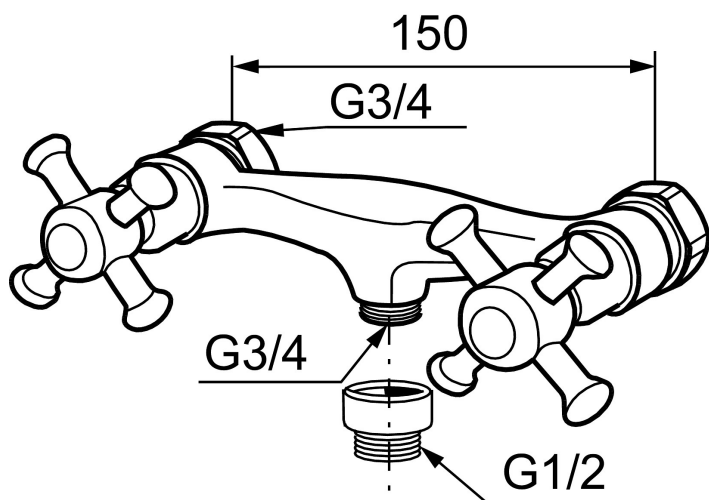

## MORA CLASSIC duschblandare

Mora Classic är en exklusiv serie vattenkranar som tar tillvara de gamla designidealerna med de runda och kraftiga formerna. Alla delar är tillverkade i metall, med sann Morakvalitet. Mora Classic duschblandare ger dig, förutom komfort och trygghet, detaljen som skapar helheten i ditt badrum. Keramisk tätning är standard. Modern teknik i klassisk tappning när den är som bäst.

Art.nr: 700665 RSK: 8123012

Utförande: Krom, 150 c/c

- Utsprång med väggbrička 45 mm

Unika egenskaper

**PRODUKTBESKRIVNING**

# MORA CLASSIC duschblandare

Mora Classic är en exklusiv serie vattenkranar som tar tillvara de gamla designidealen med de runda och kraftiga formerna. Alla delar är tillverkade i metall, med sann Morakvalitet. Mora Classic duschblandare ger dig, förutom komfort och trygghet, detaljen som skapar helheten i ditt badrum. Keramisk tätning är standard. Modern teknik i klassisk tappning när den är som bäst.

## Reservdelslista

NR.	ART.NR	RSK	BESKRIVNING
1	130802.AE	8198066	Handdusch
2	S600310	8239707	Metallomspunnen duschslang 1750 mm, krom
3	S600075	5014214	Backventil / Mellankoppling, G1/2i - G1/2u
4	708141.AE		Spak till omkastare
5	708143.AE		Kolv till omkastare
6	708142.AE		Omkastare
7	708339		Karpi
8	131328.AE	8281506	Strålsamlare M28 utv., 24–26 l/min vid 3 bar
9	640000.AE	8187010	Övergångsnippel G1/2 utv- G3/4 inv med packning
10	708147.AE		Överstykke komplett
11	708137.AE		Ratt, komplett med skruv och täckbricka (VV+KV)
12	719109.AE	8345169	Överstykke G1/2 utan ratt
13	130804.AE	8198067	Handduschhållare
14	708135.AE		Skruv och täckbricka (VV+KV), krom
14	708135.65AE		Skruv och täckbricka (VV+KV), guld
15	S600288	8239746	Silplatta