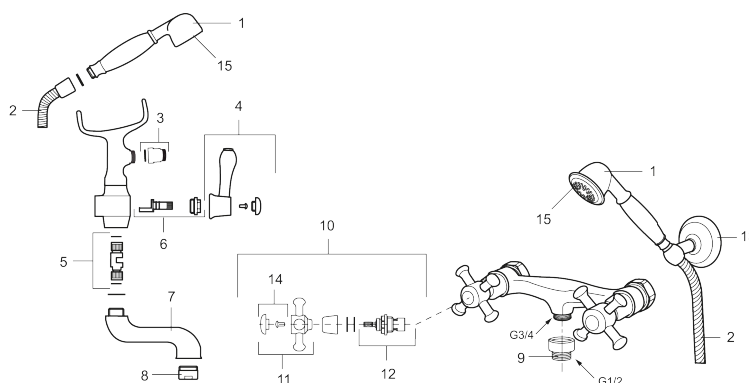

## MORA CLASSIC duschblandare

Mora Classic är en exklusiv serie vattenkranar som tar tillvara de gamla designidealerna med de runda och kraftiga formerna. Alla delar är tillverkade i metall, med sann Morakvalitet. Mora Classic duschblandare ger dig, förutom komfort och trygghet, detaljen som skapar helheten i ditt badrum. Keramisk tätning är standard. Modern teknik i klassisk tappning när den är som bäst.

Art.nr: 700665 RSK: 8123012

Utförande: Krom, 150 c/c

- Utsprång med väggbrička 45 mm

Unika egenskaper

**PRODUKTBESKRIVNING**

# MORA CLASSIC duschblandare

Mora Classic är en exklusiv serie vattenkranar som tar tillvara de gamla designidealen med de runda och kraftiga formerna. Alla delar är tillverkade i metall, med sann Morakvalitet. Mora Classic duschblandare ger dig, förutom komfort och trygghet, detaljen som skapar helheten i ditt badrum. Keramisk tätning är standard. Modern teknik i klassisk tappning när den är som bäst.

## Reservdelslista

NR.	ART.NR	RSK	BESKRIVNING
1	130802.AE	8198066	Handdusch
2	S600310	8239707	Metallomspunnen duschslang 1750 mm, krom
3	S600075	5014214	Backventil / Mellankoppling, G1/2i - G1/2u
4	708141.AE		Spak till omkastare
5	708143.AE		Kolv till omkastare
6	708142.AE		Omkastare
7	708339		Karpi
8	131328.AE	8281506	Strålsamlare M28 utv., 24–26 l/min vid 3 bar
9	640000.AE	8187010	Övergångsnippel G1/2 utv- G3/4 inv med packning
10	708147.AE		Överstykke komplett
11	708137.AE		Ratt, komplett med skruv och täckbricka (VV+KV)
12	719109.AE	8345169	Överstykke G1/2 utan ratt
13	130804.AE	8198067	Handduschhållare
14	708135.AE		Skruv och täckbricka (VV+KV), krom
14	708135.65AE		Skruv och täckbricka (VV+KV), guld
15	S600288	8239746	Silplatta