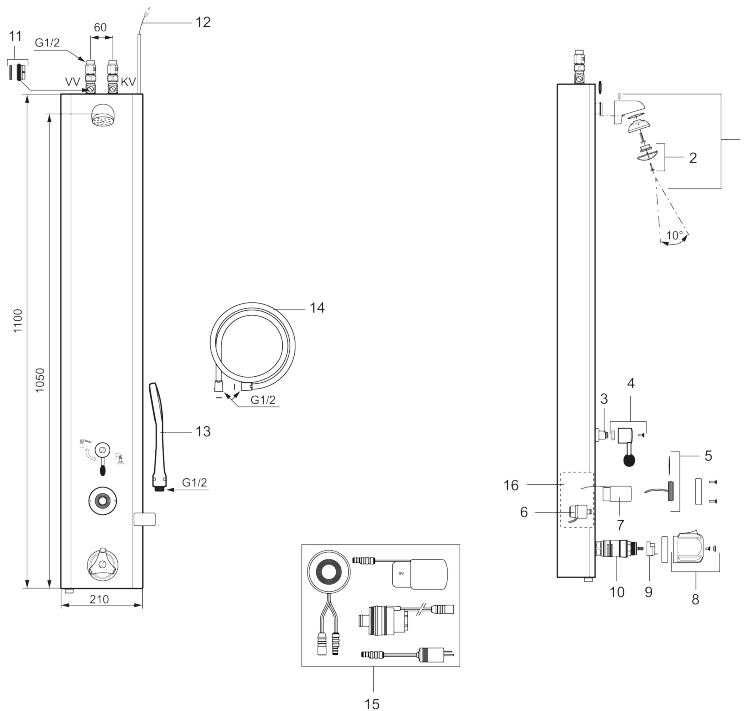

MORA tronic duschpanel med termostatblandare

Art.nr: 720141 RSK: 8126091

Utförande: Batteridrift, inkl. batteri

- Ersatt av FM Mattsson RSK 825 58 27 (FMM 9501-6000), RSK 825 58 28 (FMM 9501-6100)
- NÄTDRIFT, transformator 9V (ingår ej)
- BATTERIDRIFT, 1 st 9V batteri (ingår)
- Kan byggas om till nätdrift
- Med flödesbegränsare 12 l/min
- Aktiveras med touchknapp
- Programmerbar touchknapp 10-60 s
- Med avstängningsventil för inkommande vatten
- Duschstrålen kan vinklas +- 5°
- Inkl. magnetventil
- Inkl. kulventil och filter
- Rostfritt utförande
- Enkel service kan utföras från utsidan
- Utsprång från vägg till centrum på duschsil 122 mm

Unika egenskaper

PRODUKTBESKRIVNING

MORA tronic duschpanel med termostatblandare

Art.nr: 720141

RSK: 8126091

Reservdelista

NR.	ART.NR	RSK	BESKRIVNING
1	729247.AE	8183714	Komplett duschhuvud
2	729303.AE	8126215	Duschsil
3	729241.AE		Omkastare, invändiga delar
4	729122.AE		Spak komplett
5	729436.AE	8126225	Tryckknapp, 9V
6	729431.AE	8126226	Magnetventil, 9V
7	S600134	8221876	Batterisats, 9V
8	708075.AE	8345108	Temperaturratt, komplett
9	708078.AE	8345166	Stoppring
10	708042.AE	8345107	Termostatinsats
10	719169.AE		Termostatinsats, för legionellagenomspolning
11	129380.AE	8345651	Backventil (2 st), 160 c/c
12	729292.AE	8553193	Anslutningskabel för nät drift
13	130370	8199240	Handdusch

NR.	ART.NR	RSK	BESKRIVNING
14	139835.AE	8199159	Metallomspunnen duschslang 1750 mm, krom
15	729438.AE	8126231	Reservdelskit (tryckknapp, batterisats, magnetventil och övergång gml till ny)
16	729279.AE	8553431	Elbox, komplett för batteridrift