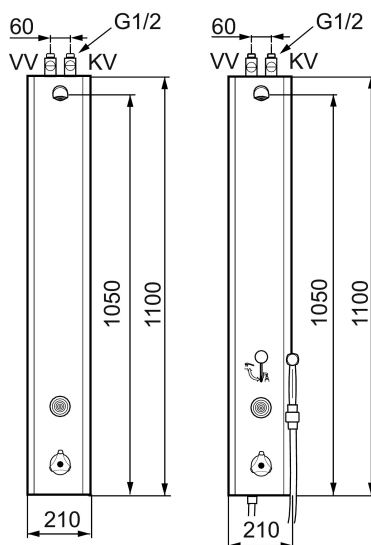

MORA tronic duschpanel med termostatblandare

Art.nr: 720141 RSK: 8126091

Utförande: Batteridrift, inkl. batteri

- Ersatt av FM Mattsson RSK 825 58 27 (FMM 9501-6000), RSK 825 58 28 (FMM 9501-6100)
- NÄTDRIFT, transformator 9V (ingår ej)
- BATTERIDRIFT, 1 st 9V batteri (ingår)
- Kan byggas om till nätdrift
- Med flödesbegränsare 12 l/min
- Aktiveras med touchknapp
- Programmerbar touchknapp 10-60 s
- Med avstängningsventil för inkommande vatten
- Duschstrålen kan vinklas +- 5°
- Inkl. magnetventil
- Inkl. kulventil och filter
- Rostfritt utförande
- Enkel service kan utföras från utsidan
- Utsprång från vägg till centrum på duschsil 122 mm

Unika egenskaper

PRODUKTBESKRIVNING

MORA tronic duschpanel med termostatblandare

Art.nr: 720141

RSK: 8126091

Reservdelista

NR.	ART.NR	RSK	BESKRIVNING
1	729247.AE	8183714	Komplett duschhuvud
2	729303.AE	8126215	Duschsil
3	729241.AE		Omkastare, invändiga delar
4	729122.AE		Spak komplett
5	729436.AE	8126225	Tryckknapp, 9V
6	729431.AE	8126226	Magnetventil, 9V
7	S600134	8221876	Batterisats, 9V
8	708075.AE	8345108	Temperaturratt, komplett
9	708078.AE	8345166	Stoppring
10	708042.AE	8345107	Termostatinsats
10	719169.AE		Termostatinsats, för legionellagenomspolning
11	129380.AE	8345651	Backventil (2 st), 160 c/c
12	729292.AE	8553193	Anslutningskabel för nät drift
13	130370	8199240	Handdusch

NR.	ART.NR	RSK	BESKRIVNING
14	139835.AE	8199159	Metallomspunnen duschslang 1750 mm, krom
15	729438.AE	8126231	Reservdelskit (tryckknapp, batterisats, magnetventil och övergång gml till ny)
16	729279.AE	8553431	Elbox, komplett för batteridrift