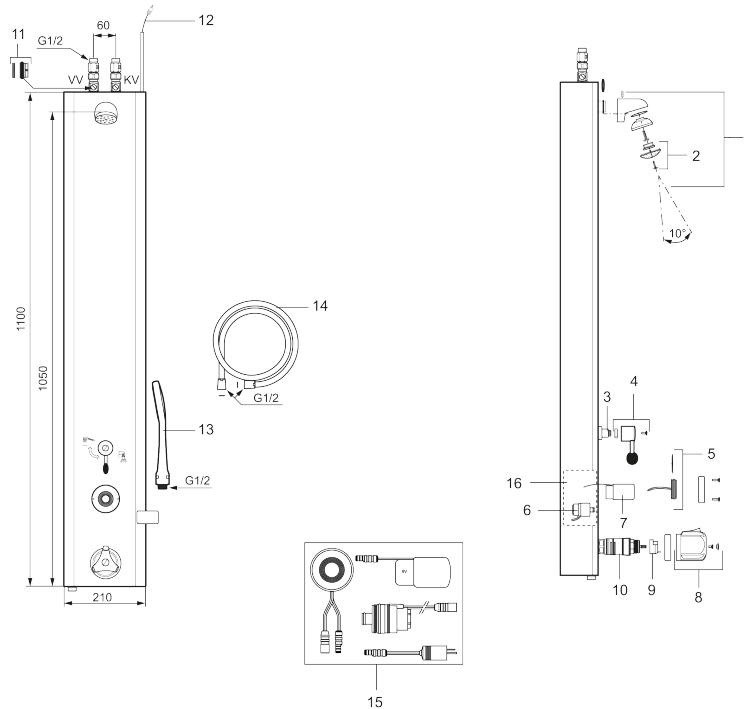

## MORA tronic duschpanel med termostatblandare

Art.nr: 720150 RSK: 8126097

Utförande: Nät drift, termostatblandare, exkl. transformator

- NÄTDRIFT, transformator 9V (ingår ej)
- BATTERIDRIFT, 1 st 9V batteri (ingår)
- Kan byggas om till nät drift
- Med flödesbegränsare 12 l/min
- Aktiveras med touchknapp
- Programmerbar touchknapp 10-60 s
- Med avstängningsventil för inkommande vatten
- Duschstrålen kan vinklas +/- 5°
- Inkl. magnetventil
- Rostfritt utförande
- Enkel service kan utföras från utsidan
- Utsprång från vägg till centrum på duschsil 122 mm

# MORA tronic duschpanel med termostatblandare

Art.nr: 720150

RSK: 8126097

## Reservdelista

NR.	ART.NR	RSK	BESKRIVNING
1	729247.AE	8183714	Komplett duschhuvud
2	729303.AE	8126215	Duschsil
3	729241.AE		Omkastare, invändiga delar
4	729122.AE		Spak komplett
5	729436.AE	8126225	Tryckknapp, 9V
6	729431.AE	8126226	Magnetventil, 9V
7	S600134	8221876	Batterisats, 9V
8	708075.AE	8345108	Temperaturratt, komplett
9	708078.AE	8345166	Stoppring
10	708042.AE	8345107	Termostatinsats
10	719169.AE		Termostatinsats, för legionellagenomspolning
11	129380.AE	8345651	Backventil (2 st), 160 c/c
12	729292.AE	8553193	Anslutningskabel för nät drift
13	130370	8199240	Handdusch

NR.	ART.NR	RSK	BESKRIVNING
14	139835.AE	8199159	Metallomspunnen duschslang 1750 mm, krom
15	729438.AE	8126231	Reservdelskit (tryckknapp, batterisats, magnetventil och övergång gml till ny)
16	729279.AE	8553431	Elbox, komplett för batteridrift