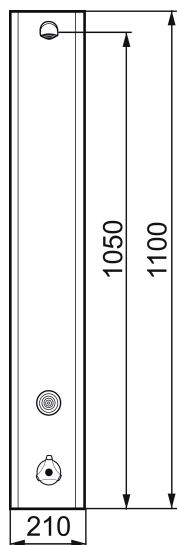

## MORA tronic duschpanel med termostatblandare

Art.nr: 720150 RSK: 8126097

Utförande: Nät drift, termostatblandare, exkl. transformator

- NÄTDRIFT, transformator 9V (ingår ej)
- BATTERIDRIFT, 1 st 9V batteri (ingår)
- Kan byggas om till nät drift
- Med flödesbegränsare 12 l/min
- Aktiveras med touchknapp
- Programmerbar touchknapp 10-60 s
- Med avstängningsventil för inkommande vatten
- Duschstrålen kan vinklas +/- 5°
- Inkl. magnetventil
- Rostfritt utförande
- Enkel service kan utföras från utsidan
- Utsprång från vägg till centrum på duschsil 122 mm