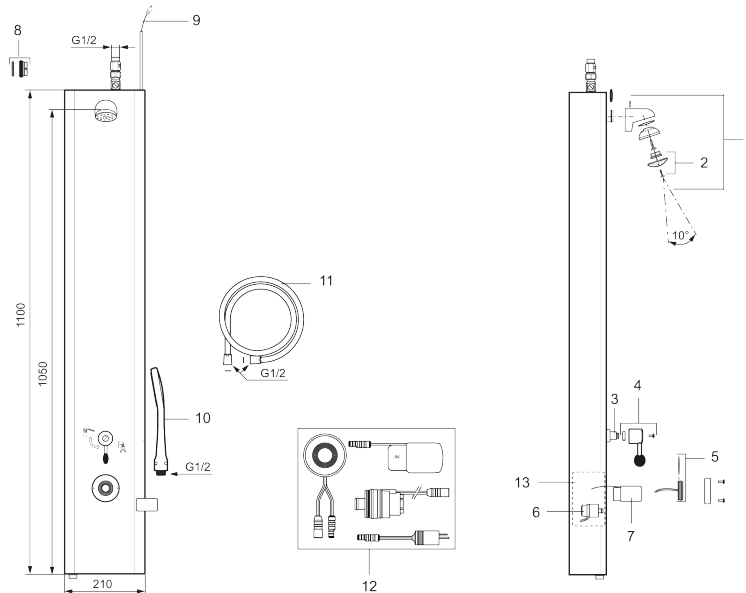

Unika egenskaper

MORA tronic duschpanel för tempererat vatten

Art.nr: 720121 RSK: 8126108

Utförande: Batteridrift, inkl. batteri

- Ersatt av FM Mattsson RSK 825 58 24 (FMM 9500-0000), RSK 825 58 25 (FMM 9500-0100)
- BATTERIDRIFT, 1 st 9V batteri (ingår)
- Kan byggas om till nät drift
- Med flödesbegränsare 12 l/min
- Aktiveras med touchknapp
- Programmerbar touchknapp 10-60 s
- Med avstängningsventil för inkommande vatten
- Duschstrålen kan vinklas +/- 5°
- Inkl. magnetventil
- Inkl. kulventil och filter
- Rostfritt utförande
- Enkel service kan utföras från utsidan
- Utsprång från vägg till centrum på duschsil 122 mm

PRODUKTBESKRIVNING

MORA tronic duschpanel för tempererat vatten

Art.nr: 720121

RSK: 8126108

Reservdelista

NR.	ART.NR	RSK	BESKRIVNING
1	729247.AE	8183714	Komplett duschhuvud
2	729303.AE	8126215	Duschsil
3	729241.AE		Omkastare, invändiga delar
4	729122.AE		Spak komplett
5	729436.AE	8126225	Tryckknapp, 9V
6	729431.AE	8126226	Magnetventil, 9V
7	S600134	8221876	Batterisats, 9V
8	129380.AE	8345651	Backventil (2 st), 160 c/c
9	729292.AE	8553193	Anslutningskabel för nät drift
10	130370	8199240	Handdusch
11	139835.AE	8199159	Metallomspunnen duschslang 1750 mm, krom
12	729438.AE	8126231	Reservdelskit (tryckknapp, batterisats, magnetventil och övergång gml till ny)
13	729279.AE	8553431	Elbox, komplett för batteridrift