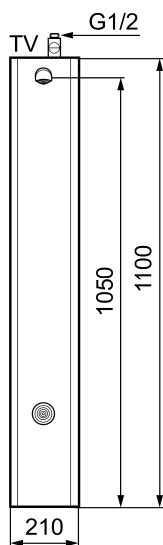

Unika egenskaper

MORA tronic duschpanel för tempererat vatten

Art.nr: 720121 RSK: 8126108

Utförande: Batteridrift, inkl. batteri

- Ersatt av FM Mattsson RSK 825 58 24 (FMM 9500-0000), RSK 825 58 25 (FMM 9500-0100)
- BATTERIDRIFT, 1 st 9V batteri (ingår)
- Kan byggas om till nät drift
- Med flödesbegränsare 12 l/min
- Aktiveras med touchknapp
- Programmerbar touchknapp 10-60 s
- Med avstängningsventil för inkommande vatten
- Duschstrålen kan vinklas +/- 5°
- Inkl. magnetventil
- Inkl. kulventil och filter
- Rostfritt utförande
- Enkel service kan utföras från utsidan
- Utsprång från vägg till centrum på duschsil 122 mm

PRODUKTBESKRIVNING

MORA tronic duschpanel för tempererat vatten

Art.nr: 720121

RSK: 8126108

Reservdelista

NR.	ART.NR	RSK	BESKRIVNING
1	729247.AE	8183714	Komplett duschhuvud
2	729303.AE	8126215	Duschsil
3	729241.AE		Omkastare, invändiga delar
4	729122.AE		Spak komplett
5	729436.AE	8126225	Tryckknapp, 9V
6	729431.AE	8126226	Magnetventil, 9V
7	S600134	8221876	Batterisats, 9V
8	129380.AE	8345651	Backventil (2 st), 160 c/c
9	729292.AE	8553193	Anslutningskabel för nät drift
10	130370	8199240	Handdusch
11	139835.AE	8199159	Metallomspunnen duschslang 1750 mm, krom
12	729438.AE	8126231	Reservdelskit (tryckknapp, batterisats, magnetventil och övergång gml till ny)
13	729279.AE	8553431	Elbox, komplett för batteridrift