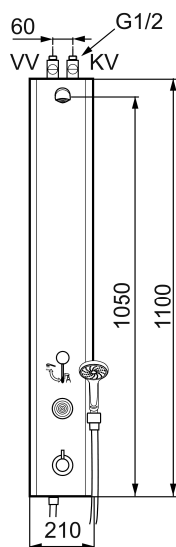

Unika egenskaper

MORA tronic duschpanel med termostatblandare

Art.nr: 720243 RSK: 8126281

Utförande: Batteridrift, inkl. batteri

- Ersatt av FM Mattsson RSK 825 58 29 (FMM 9507-6000), RSK 825 58 30 (FMM 9507-6100)
- Med legionellagenomspolning, tillåter manuell genomspolning med hetvatten, mot legionella
- Med handdusch och slang
- BATTERIDRIFT, 1 st 9V batteri (ingår)
- Kan byggas om till nätdrift
- Med flödesbegränsare 12 l/min
- Aktiveras med touchknapp
- Programmerbar touchknapp 10-60 s
- Med avstängningsventil för inkommande vatten
- Duschstrålen kan vinklas +/- 5°
- Inkl. magnetventil
- Inkl. kulventil och filter
- Rostfritt utförande
- Enkel service kan utföras från utsidan
- Utsprång från vägg till centrum på duschsil 122 mm

PRODUKTBESKRIVNING

MORA tronic duschpanel med termostatblandare

Art.nr: 720243

RSK: 8126281

Reservdelista

NR.	ART.NR	RSK	BESKRIVNING
1	729247.AE	8183714	Komplett duschhuvud
2	729303.AE	8126215	Duschsil
3	729241.AE		Omkastare, invändiga delar
4	729122.AE		Spak komplett
5	729436.AE	8126225	Tryckknapp, 9V
6	729431.AE	8126226	Magnetventil, 9V
7	S600134	8221876	Batterisats, 9V
8	708075.AE	8345108	Temperaturratt, komplett
9	708078.AE	8345166	Stoppring
10	708042.AE	8345107	Termostatinsats
10	719169.AE		Termostatinsats, för legionellagenomspolning
11	129380.AE	8345651	Backventil (2 st), 160 c/c
12	729292.AE	8553193	Anslutningskabel för nät drift
13	130370	8199240	Handdusch

NR.	ART.NR	RSK	BESKRIVNING
14	139835.AE	8199159	Metallomspunnen duschslang 1750 mm, krom
15	729438.AE	8126231	Reservdelskit (tryckknapp, batterisats, magnetventil och övergång gml till ny)
16	729279.AE	8553431	Elbox, komplett för batteridrift