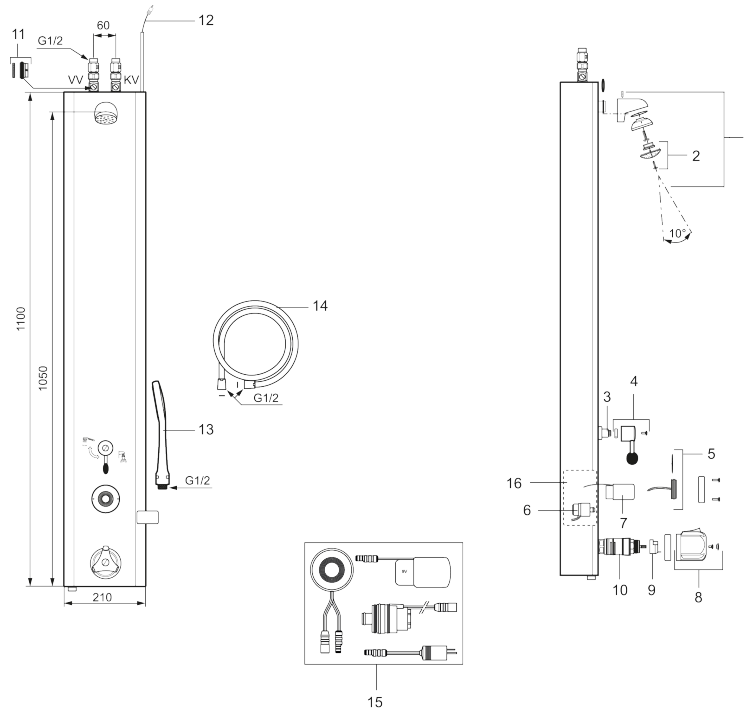

Unika egenskaper

MORA tronic duschpanel med termostatblandare

Art.nr: 720243 RSK: 8126281

Utförande: Batteridrift, inkl. batteri

- Ersatt av FM Mattsson RSK 825 58 29 (FMM 9507-6000), RSK 825 58 30 (FMM 9507-6100)
- Med legionellagenomspolning, tillåter manuell genomspolning med hetvatten, mot legionella
- Med handdusch och slang
- BATTERIDRIFT, 1 st 9V batteri (ingår)
- Kan byggas om till nätdrift
- Med flödesbegränsare 12 l/min
- Aktiveras med touchknapp
- Programmerbar touchknapp 10-60 s
- Med avstängningsventil för inkommande vatten
- Duschstrålen kan vinklas +/- 5°
- Inkl. magnetventil
- Inkl. kulventil och filter
- Rostfritt utförande
- Enkel service kan utföras från utsidan
- Utsprång från vägg till centrum på duschsil 122 mm

PRODUKTBESKRIVNING

MORA tronic duschpanel med termostatblandare

Art.nr: 720243

RSK: 8126281

Reservdelista

NR.	ART.NR	RSK	BESKRIVNING
1	729247.AE	8183714	Komplett duschhuvud
2	729303.AE	8126215	Duschsil
3	729241.AE		Omkastare, invändiga delar
4	729122.AE		Spak komplett
5	729436.AE	8126225	Tryckknapp, 9V
6	729431.AE	8126226	Magnetventil, 9V
7	S600134	8221876	Batterisats, 9V
8	708075.AE	8345108	Temperaturratt, komplett
9	708078.AE	8345166	Stoppring
10	708042.AE	8345107	Termostatinsats
10	719169.AE		Termostatinsats, för legionellagenomspolning
11	129380.AE	8345651	Backventil (2 st), 160 c/c
12	729292.AE	8553193	Anslutningskabel för nät drift
13	130370	8199240	Handdusch

NR.	ART.NR	RSK	BESKRIVNING
14	139835.AE	8199159	Metallomspunnen duschslang 1750 mm, krom
15	729438.AE	8126231	Reservdelskit (tryckknapp, batterisats, magnetventil och övergång gml till ny)
16	729279.AE	8553431	Elbox, komplett för batteridrift