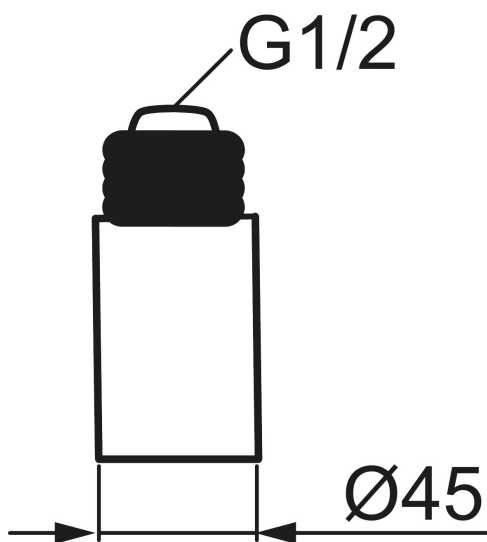

Unika egenskaper

Duschhuvud, MORA IZZY

Art.nr: 139804.AE RSK: 8180706

Utförande: Krom

- Till MORA IZZY shower system