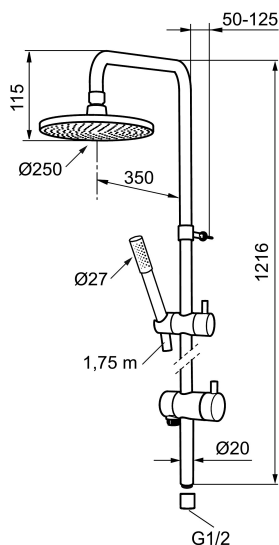

Unika egenskaper

MORA INXX S5 shower system

Mora Inxx Shower system får vardagens stress och måsten, att formligen rinna av dig. Med sina rena och strikta linjer förenar den form och funktion på ett kompromisslöst sätt. Den stora takduschen på hela 250 mm sprider vattnet generöst över kroppen och förmedlar en gedigen känsla – som består. Antikalksystemet gör att du inte behöver bekymra dig över munstycket som kalkar igen.

Art.nr: 130008 RSK: 8180922

Utförande: Krom

- Omkastare med keramisk tätning
- Metallomspunnen slang 1750 mm, PVC- och BPA-fri innerslang
- Med antikalksystemet "Easy-Clean"
- Duschröret kan kapas vid behov
- Justerbart väggfäste
- Omkastaren kan monteras med vredet framåt eller åt sidan
- Eco (energi- och vattenbesparande handdusch 9 l/min, taksil 12 l/min)

PRODUKTBESKRIVNING

MORA INXX S5 shower system

Mora Inxx Shower system får vardagens stress och måsten, att formligen rinna av dig. Med sina rena och strikta linjer förenar den form och funktion på ett kompromisslöst sätt. Den stora takduschen på hela 250 mm sprider vattnet generöst över kroppen och förmedlar en gedigen känsla – som består. Antikalksystemet gör att du inte behöver bekymra dig över munstycket som kalkar igen.

Art.nr: 130008

RSK: 8180922

Reservdelslista

NR.	ART.NR	RSK	BESKRIVNING
1	209547	8180719	Taksil 250 mm
2	139804.AE	8180706	Duschhuvud, krom
3	139785.AE	8199136	Handdusch, krom
4	139901.AA	8762736	Gliddel, krom
5	139787.AE	8199139	Gliddel, krom
6	139835.AE	8199159	Metallomspunnen duschslang 1750 mm, krom
7	409430.AE	8541683	Duschromkastare (utan ratt)
8	409417.AA	8541628	Insats Mora shower system, butiksförpackad
9	639173.AE	8295314	O-ring (15,1 x 1,6), 2 st
10	139906.AE	8180378	Duschrörsklammer 20 mm
11	209549.AE	8180946	Anslutningsrör
12	209548.AE	8180944	Underrör
13	209550.AE	8180947	Överrör
14	209551.AE	8180948	Överrör