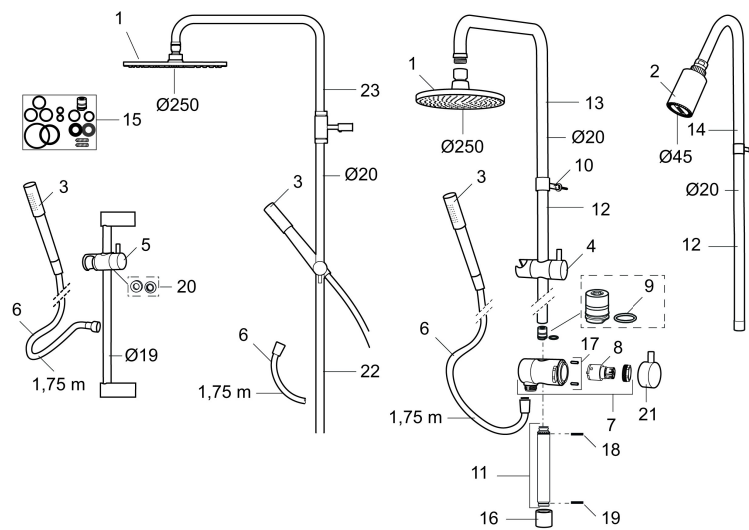

Unika egenskaper

MORA INXX S5 shower system

Mora Inxx Shower system får vardagens stress och måsten, att formligen rinna av dig. Med sina rena och strikta linjer förenar den form och funktion på ett kompromisslöst sätt. Den stora takduschen på hela 250 mm sprider vattnet generöst över kroppen och förmedlar en gedigen känsla – som består. Antikalksystemet gör att du inte behöver bekymra dig över munstycket som kalkar igen.

Art.nr: 130008 RSK: 8180922

Utförande: Krom

- Omkastare med keramisk tätning
- Metallomspunnen slang 1750 mm, PVC- och BPA-fri innerslang
- Med antikalksystemet "Easy-Clean"
- Duschröret kan kapas vid behov
- Justerbart väggfäste
- Omkastaren kan monteras med vredet framåt eller åt sidan
- Eco (energi- och vattenbesparande handdusch 9 l/min, taksil 12 l/min)

PRODUKTBESKRIVNING

MORA INXX S5 shower system

Mora Inxx Shower system får vardagens stress och måsten, att formligen rinna av dig. Med sina rena och strikta linjer förenar den form och funktion på ett kompromisslöst sätt. Den stora takduschen på hela 250 mm sprider vattnet generöst över kroppen och förmedlar en gedigen känsla – som består. Antikalksystemet gör att du inte behöver bekymra dig över munstycket som kalkar igen.

Art.nr: 130008

RSK: 8180922

Reservdelslista

NR.	ART.NR	RSK	BESKRIVNING
1	209547	8180719	Taksil 250 mm
2	139804.AE	8180706	Duschhuvud, krom
3	139785.AE	8199136	Handdusch, krom
4	139901.AA	8762736	Gliddel, krom
5	139787.AE	8199139	Gliddel, krom
6	139835.AE	8199159	Metallomspunnen duschslang 1750 mm, krom
7	409430.AE	8541683	Duschromkastare (utan ratt)
8	409417.AA	8541628	Insats Mora shower system, butiksförpackad
9	639173.AE	8295314	O-ring (15,1 x 1,6), 2 st
10	139906.AE	8180378	Duschrörsklammer 20 mm
11	209549.AE	8180946	Anslutningsrör
12	209548.AE	8180944	Underrör
13	209550.AE	8180947	Överrör
14	209551.AE	8180948	Överrör