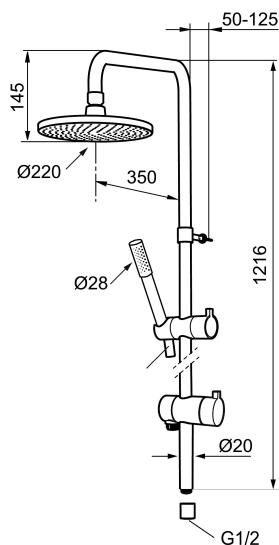

MORA REXX S6 shower system

Mora REXX är essensen av skandinavisk design och funktionalitet. Serien är minimalistisk och med enkelheten i fokus. Dess precision är dess innovation. När tradition och hantverk samsas med moderna tillverkningsmetoder och inspirerande formgivning, blir resultatet Mora REXX. Här i form av en generös dusch med bred taksil och smidig handdusch, båda med antikalksystem.

Art.nr: 130016 **RSK:** 8180926

Utförande: Krom

- Omkastare med keramisk tätning
- Metallomspunnen slang 1750 mm, PVC- och BPA-fri innerslang
- Med antikalksystemet "Easy-Clean"
- Duschröret kan kapas vid behov
- Justerbart väggfäste
- Omkastaren kan monteras med vredet framåt eller åt sidan
- Eco (energi- och vattenbesparande handdusch 9 l/min, taksil 12 l/min)