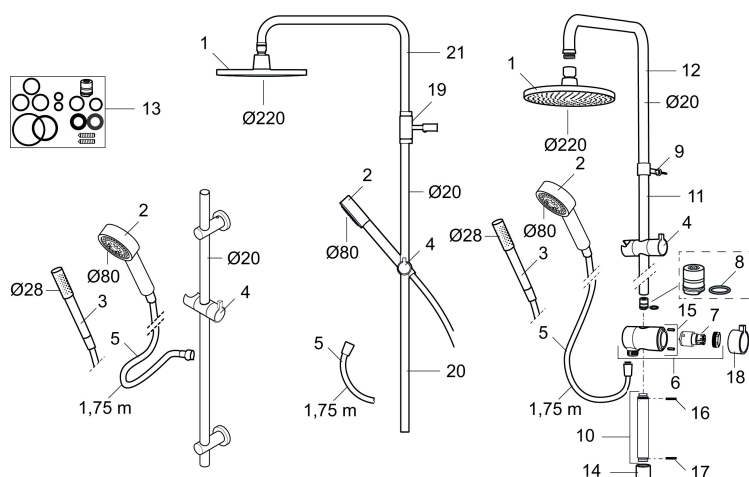

Art.nr: 130016 **RSK:** 8180926

Utförande: Krom

- Omkastare med keramisk tätning
- Metallomspunnen slang 1750 mm, PVC- och BPA-fri innerslang
- Med antikalksystemet "Easy-Clean"
- Duschröret kan kapas vid behov
- Justerbart väggfäste
- Omkastaren kan monteras med vredet framåt eller åt sidan
- Eco (energi- och vattenbesparande handdusch 9 l/min, taksil 12 l/min)

PRODUKTBESKRIVNING

MORA REXX S6 shower system

Mora REXX är essensen av skandinavisk design och funktionalitet. Serien är minimalistisk och med enkelheten i fokus. Dess precision är dess innovation. När tradition och hantverk samsas med moderna tillverkningsmetoder och inspirerande formgivning, blir resultatet Mora REXX. Här i form av en generös dusch med bred taksil och smidig handdusch, båda med antikalksystem.

Art.nr: 130016

RSK: 8180926

Reservdelslista

NR.	ART.NR	RSK	BESKRIVNING
1	131192	8180715	Taksil 220 mm, krom
2	130356	8199194	Handdusch, krom
3	209534	8199198	Handdusch, krom
3	209534.75	8199199	Handdusch, rostfritt utseende
4	130357.AA	8762735	Gliddel, krom, butiksförpackad
4	130357.0011AE	8762729	Gliddel, krom/svart
5	139835.AE	8199159	Metallomspunnen duschslang 1750 mm, krom
6	409430.AE	8541683	Duschromkastare (utan ratt)
7	409417.AA	8541628	Insats Mora shower system, butiksförpackad
8	639173.AE	8295314	O-ring (15,1 x 1,6), 2 st
9	139906.AE	8180378	Duschrörsklammer 20 mm
10	209549.AE	8180946	Anslutningsrör
11	209548.AE	8180944	Underrör
12	209550.AE	8180947	Överrör
13	409425.AE	8346925	Reservdelspåse till Mora shower system

NR.	ART.NR	RSK	BESKRIVNING
14	209291.AE	8295321	Övergångsnippel G1/2 - M18x1
15	139812.AE	8295323	Stoppskruv M5x20
16	309246.AE	8295312	O-ring (13,1 x 1,6)
17	609029.AE	8295315	O-ring (16,1 x 1,6)
18	409520.AE	8348107	Vred till duschomkastare
19	409590.AE	8221731	Duschrörsklammer, krom
20	209648.AE	8217836	Underrör, krom
21	209650.AE	8217835	Överrör