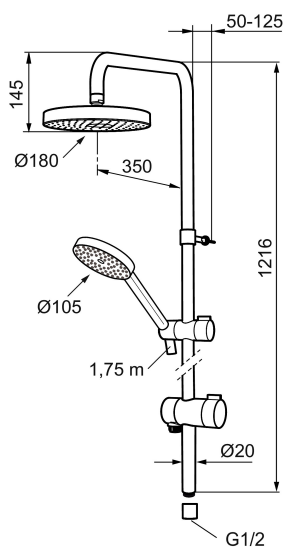

Art.nr: 130315 RSK: 8180934

Utförande: Krom

Unika egenskaper

SundaHus C-

- Omkastare med keramisk tätning
- Metallomspunnen slang 1750 mm, PVC- och BPA-fri innerslang
- Med antikalksystemet "Easy-Clean"
- Duschröret kan kapas vid behov
- Justerbart väggfäste
- Omkastaren kan monteras med vredet framåt eller åt sidan
- Eco (energi- och vattenbesparande handdusch 9 l/min, taksil 12 l/min)

Art.nr: 130315

RSK: 8180934

Reservdelslista

NR.	ART.NR	RSK	BESKRIVNING
	139912.AE	8221715	Distansring för 18, 20 och 22 mm rör, till tvålköpp 409416
1	209544	8180716	Taxsil S5 180 mm, svart silplatta
1	209545	8180717	Taxsil S6 180 mm, fkr silplatta
2	130374	8275308	Handdusch till S6
3	409418.AE	8284740	Gliddel
4	130363.AE	8762730	Gliddel
5	130361	8199196	Handdusch
6	139835.AE	8199159	Metallomspunnen duschslang 1750 mm, krom
7	130365.AE	8251937	Duschslang 1750 mm, silver
8	409416	8185645	Tvålköpp
9	409422	8541659	Duschomkastare, komplett
10	409430.AE	8541683	Duschomkastare (utan ratt)
11	409417.AA	8541628	Insats Mora shower system, butiksförpackad
12	639173.AE	8295314	O-ring (15,1 x 1,6), 2 st

NR.	ART.NR	RSK	BESKRIVNING
13	139906.AE	8180378	Duschrörsklammer 20 mm
14	209549.AE	8180946	Anslutningsrör
15	209548.AE	8180944	Underrör
16	209550.AE	8180947	Överrör
17	409425.AE	8346925	Reservdelspåse till Mora shower system
18	409443.AE	8295326	Vred till omkastare
19	209291.AE	8295321	Övergångsnippel G1/2 - M18x1
20	139812.AE	8295323	Stoppskruv M5x20
21	309246.AE	8295312	O-ring (13,1 x 1,6)
22	609029.AE	8295315	O-ring (16,1 x 1,6)