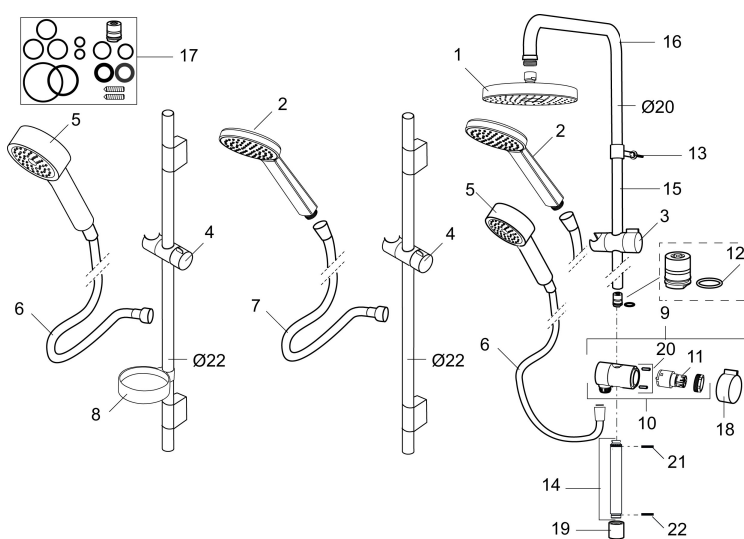

Art.nr: 130315 RSK: 8180934

Utförande: Krom

Unika egenskaper

SundaHus C-

- Omkastare med keramisk tätning
- Metallomspunnen slang 1750 mm, PVC- och BPA-fri innerslang
- Med antikalksystemet "Easy-Clean"
- Duschröret kan kapas vid behov
- Justerbart väggfäste
- Omkastaren kan monteras med vredet framåt eller åt sidan
- Eco (energi- och vattenbesparande handdusch 9 l/min, taksil 12 l/min)

PRODUKTBeskrivning

MORA MMIX S6 shower system

Mora MMIX kombinerar en formskön och ergonomisk design med en energieffektiv insida. Designen präglas av en smeksamt böljande geometri och förmedlar en tidlös och sammanhängande stil över hela serien. Vårt unika miljökoncept EcoSafe™ ligger till grund för utvecklingsarbetet och bidrar till låg energiförbrukning och långsiktig miljöhänsyn.

Art.nr: 130315

RSK: 8180934

Reservdelslista

NR.	ART.NR	RSK	BESKRIVNING
	139912.AE	8221715	Distansring för 18, 20 och 22 mm rör, till tvålköpp 409416
1	209544	8180716	Taxsil S5 180 mm, svart silplatta
1	209545	8180717	Taxsil S6 180 mm, fkr silplatta
2	130374	8275308	Handdusch till S6
3	409418.AE	8284740	Gliddel
4	130363.AE	8762730	Gliddel
5	130361	8199196	Handdusch
6	139835.AE	8199159	Metallomspunnen duschslang 1750 mm, krom
7	130365.AE	8251937	Duschslang 1750 mm, silver
8	409416	8185645	Tvålköpp
9	409422	8541659	Duschomkastare, komplett
10	409430.AE	8541683	Duschomkastare (utan ratt)
11	409417.AA	8541628	Insats Mora shower system, butiksförpackad
12	639173.AE	8295314	O-ring (15,1 x 1,6), 2 st

NR.	ART.NR	RSK	BESKRIVNING
13	139906.AE	8180378	Duschrörsklammer 20 mm
14	209549.AE	8180946	Anslutningsrör
15	209548.AE	8180944	Underrör
16	209550.AE	8180947	Överrör
17	409425.AE	8346925	Reservdelspåse till Mora shower system
18	409443.AE	8295326	Vred till omkastare
19	209291.AE	8295321	Övergångsnippel G1/2 - M18x1
20	139812.AE	8295323	Stoppskruv M5x20
21	309246.AE	8295312	O-ring (13,1 x 1,6)
22	609029.AE	8295315	O-ring (16,1 x 1,6)