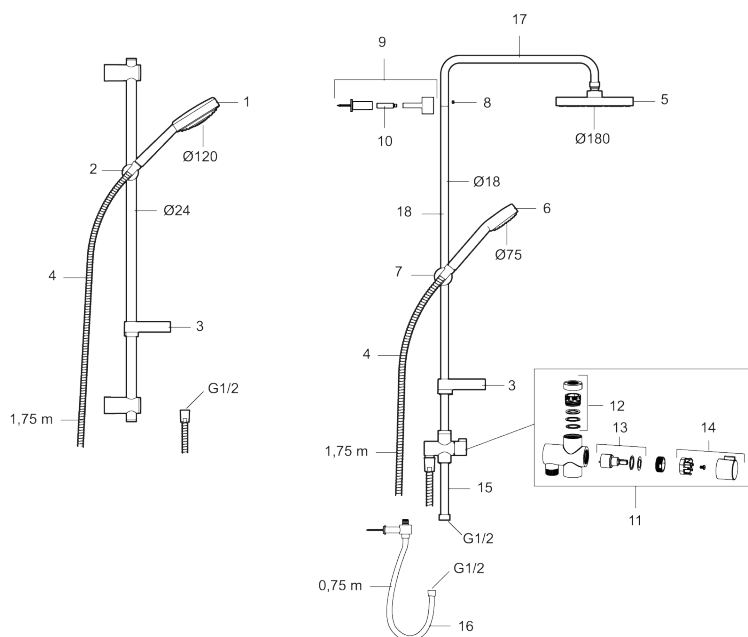

EBRO takdusch

Art.nr: 93930000 RSK: 8190715

Utförande: Krom

- Utgått 2015-12
- Med handdusch och omkastare
- Både takdusch och handdusch med Eco Flow 12 l/min
- Kalkavvisande sil
- Med tvålhylla
- Justerbart väggfäste med väggtätning
- Duschstången kan kapas vid behov

Unika egenskaper

PRODUKTBESKRIVNING

EBRO takdusch

Art.nr: 93930000

RSK: 8190715

Reservdelista

NR.	ART.NR	RSK	BESKRIVNING
1	93450000	8183702	Handdusch
2	93780000	8185671	Handduschhållare
3	94642000	8185687	Tvålhylla
4	34841750	8181618	Duschslang, 1,75 m
5	93992000	8180647	Duschsil
6	94661000	8183679	Handdusch
7	94670000	8185683	Handduschhållare
8	38082000	8221717	Stoppskruv
9	58950000	8180414	Väggfäste
10	27923500	8180415	Förlängningspinne a' 25 mm
11	58903000	8190747	Duschomkastare
12	58961000	8221708	Reservdelssats till duschomkastare
13	59071000	8221706	Insats
14	59081000	8221707	Omkastarvred
15	58920100	8189019	Stigrör
15	58920559	8189017	Stigrör, L=550 mm
16	93971000	8189020	Underkoppling

NR.	ART.NR	RSK	BESKRIVNING
17	58941350		Överrör
18	58930959	8189001	Underrör, längd: 950 mm