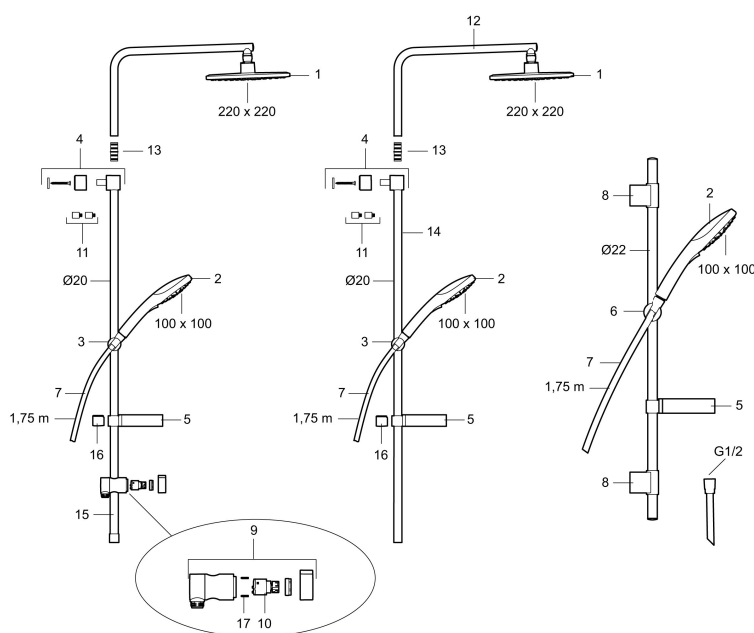

Art.nr: 83920000 **RSK:** 8190732 **Flöde 3 bar:** 10,7 l/min

Utförande: Krom

- Med 3-strålig handdusch och omkastare
- Eco Flow, handdusch 7,5 l/min och takdusch 10,7 l/min
- Tak- och handdusch med kalkavvisande sil
- Med tvålhylla
- Väggfäste justerbart ± 5 mm i höjdlid och 50-100 mm utsprång från vägg, 2x18 mm distanser medföljer, med väggötning, dold rörskarv
- Duschstången kan kapas vid behov

Art.nr: 83920000

RSK: 8190732

Reservdelslista

NR.	ART.NR	RSK	BESKRIVNING
1	83890000	8180620	Duschsil
2	83753900	8199262	Handdusch
3	94782000	8185652	Handduschhållare
4	94712000	8186605	Väggfäste
5	94641000	8185653	Tvålhylla
6	94781000	8185651	Handduschhållare
7	34841750	8181618	Duschslang, 1,75 m
8	83710000	8186586	Väggfäste, 2-pack
9	58902000	8190734	Duschomkastare
10	59240000	8190735	Insats
11	27925000	8180419	Förlängningspinne a' 18 mm, 2-pack
12	58943000	8217833	Överrör
13	27930000	8221726	Skarvnippel

NR.	ART.NR	RSK	BESKRIVNING
14	58931000	8217832	Underrör, längd: 1147 mm, diameter 20 mm
15	58921000	8217831	Stigrör
16	39391000	8221716	Distansring för 18, 20 och 22 mm rör, till tvålhylja
17	38080700	8295337	Stoppskruv M5x20