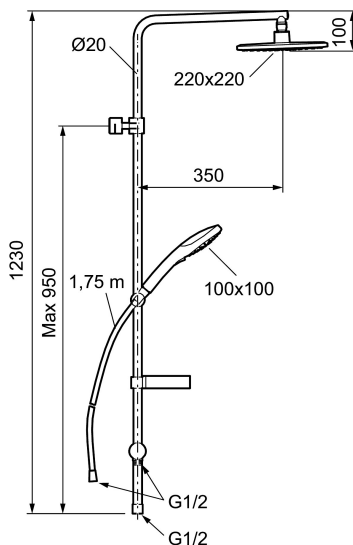

SILJAN takduschset

I vår nya serie Siljan har vi förenat design och miljö- och energibesparande funktioner utan att ge avkall på komfort. Siljan dusch finns som takdusch- eller handduschset i många varianter. Kombinera gärna med en Siljan dusch- eller badtermostatblandare eller gör det enkelt och välj någon av våra färdiga dusch- och badpaketlösningar – smarta allt-i-ett-paket med tak- eller handduschset.

Art.nr: 83920000 **RSK:** 8190732 **Flöde 3 bar:** 10,7 l/min

Utförande: Krom

- Med 3-strålig handdusch och omkastare
- Eco Flow, handdusch 7,5 l/min och takdusch 10,7 l/min
- Tak- och handdusch med kalkavvisande sil
- Med tvålhylla
- Väggfäste justerbart ± 5 mm i höjdlid och 50-100 mm utsprång från vägg, 2x18 mm distanser medföljer, med väggötning, dold rörskarv
- Duschstången kan kapas vid behov