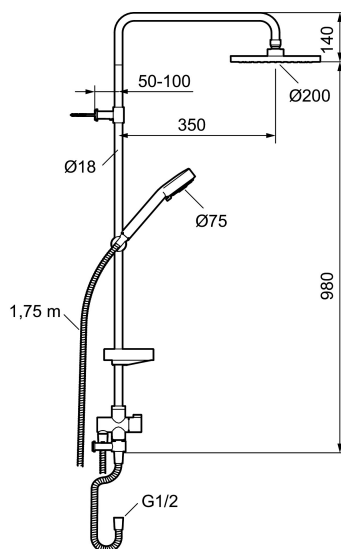

9000E takduschset flexi

9000E-serien förfinas och kompletteras ständigt. Ergonomi och ekologi går hand i hand med kvalitet och god design. Serien har utmärkt sig på flera områden inom miljöhänsyn och säkerhetstänkande och samma egenskaper har eftersträvats i framtagandet av de nya duscharna. Ingen detalj har lämnats åt slumpen och duschen ger ett mycket robust intryck. Kombinationsduschen har en generös takdusch och en tvåstrålig handdusch med omkastarfunktion.

Art.nr: 93926000 RSK: 8190740 Flöde 3 bar: 12,0 l/min
Utförande: Krom

- Med 2-strålig handdusch och omkastare
- Både takdusch och handdusch med Eco Flow 12 l/min och kalkavvisande sil
- Med tvålhylla
- Underkoppling med slang 0,75 m
- Monteras till blandare med utlopp nedåt
- Justerbart väggfäste med vägg tätning
- Duschstången kan kapas vid behov