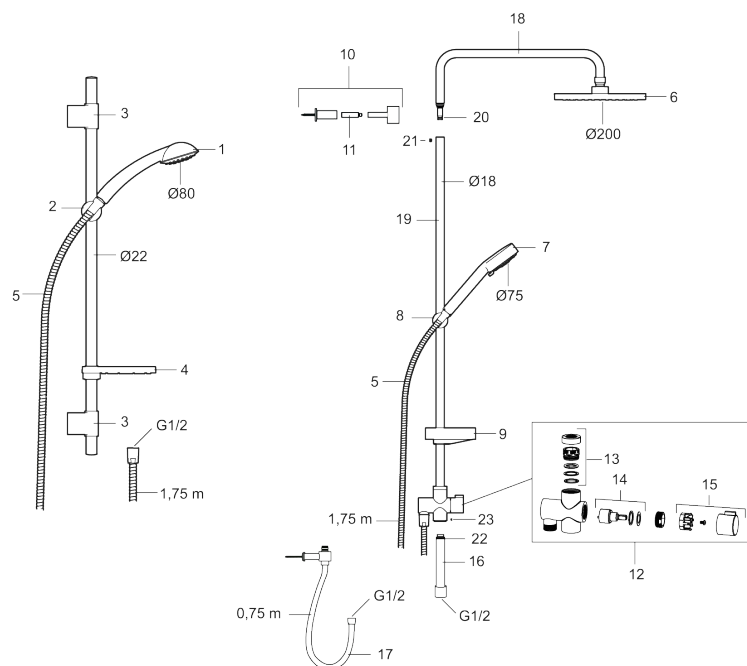

Art.nr: 93926000 RSK: 8190740 Flöde 3 bar: 12,0 l/min
Utförande: Krom

- Med 2-strålig handdusch och omkastare
- Både takdusch och handdusch med Eco Flow 12 l/min och kalkavvisande sil
- Med tvålhylla
- Underkoppling med slang 0,75 m
- Monteras till blandare med utlopp nedåt
- Justerbart väggfäste med vägg tätning
- Duschstången kan kapas vid behov

Art.nr: 93926000

RSK: 8190740

Reservdelslista

NR.	ART.NR	RSK	BESKRIVNING
1	94750900	8199210	Handdusch
1	94753900	8199211	Handdusch, 3-strålig
2	94780000	8185685	Handduschhållare
3	83710000	8186586	Väggfäste, 2-pack
4	94790000	8185648	Tvålhylla, transparent
5	34841750	8181618	Duschslang, 1,75 m
6	93991000	8180619	Duschsil
7	93840900	8199217	Handdusch
8	94671000	8183708	Handduschhållare
9	93441000	8185649	Tvålhylla

NR.	ART.NR	RSK	BESKRIVNING
10	58950000	8180414	Väggfäste
11	27923500	8180415	Förlängningspinne a' 25 mm
12	58903000	8190747	Duschromkastare
13	58961000	8221708	Reservdelssats till duschromkastare
14	59071000	8221706	Insats
15	59081000	8221707	Omkastarvred
16	58920100	8189019	Stigrör
17	93971000	8189020	Underkoppling
18	58941350		Överrör
19	58930959	8189001	Underrör, längd: 950 mm
20	37800938	8592017	O-ring 7,1x1,6, 2-pack
21	38082000	8221717	Stoppskruv
22	37801378	8594543	O-ring 12,42x1,78, 2-pack
23	38086000	8439701	Låsskruv