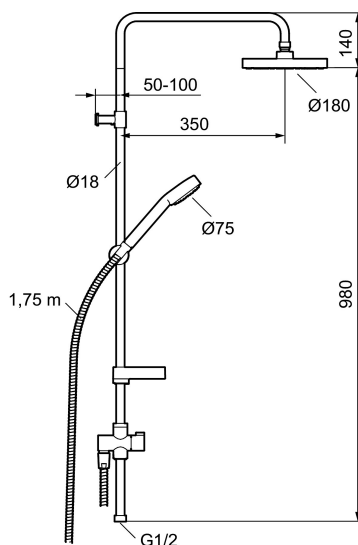

## EBRO takduschset

Ebro är en stramt och modernt formgiven kombinationsdusch. Den är mycket populär och anledningarna till det är flera. Funktionen är givetvis en anledning. Designen och den behagliga duschupplevelsen är fler anledningar. Ebro levereras med både takdusch och handdusch och väntar på att ge dig många njutningsfulla stunder i duschen.

Art.nr: 93931000 RSK: 8190742

Utförande: Krom

### Unika egenskaper

- Med handdusch och omkastare
- Både takdusch och handdusch med Eco Flow 12 l/min och kalkavvisande sil
- Med tvålhylla
- Justerbart väggfäste med vägg tätning
- Duschstången kan kapas vid behov

NR.	ART.NR	RSK	BESKRIVNING
13	59071000	8221706	Insats
14	59081000	8221707	Omkastarvred
15	58920100	8189019	Stigrör
15	58920559	8189017	Stigrör, L=550 mm
16	93971000	8189020	Underkoppling
17	58941350		Överrör
18	58930959	8189001	Underrör, längd: 950 mm