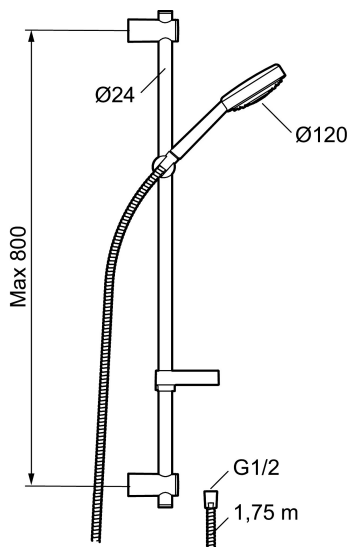

Unika egenskaper

EBRO takduschset

Ebro är en stramt och modernt formgiven kombinationsdusch. Den är mycket populär och anledningarna till det är flera. Funktionen är givetvis en anledning. Designen och den behagliga duschupplevelsen är fler anledningar. Ebro levereras med både takdusch och handdusch och väntar på att ge dig många njutningsfulla stunder i duschen.

Art.nr: 93401000 **RSK:** 8190744

Utförande: Krom

- 3-strålig handdusch med Eco Flow 12 l/min och kalkavvisande sil
- Med babyduschfunktion
- Med tvålhylla
- Duschstången har flexibelt väggfäste, med väggtätning

NR.	ART.NR	RSK	BESKRIVNING
13	59071000	8221706	Insats
14	59081000	8221707	Omkastarvred
15	58920100	8189019	Stigrör
15	58920559	8189017	Stigrör, L=550 mm
16	93971000	8189020	Underkoppling
17	58941350		Överrör
18	58930959	8189001	Underrör, längd: 950 mm