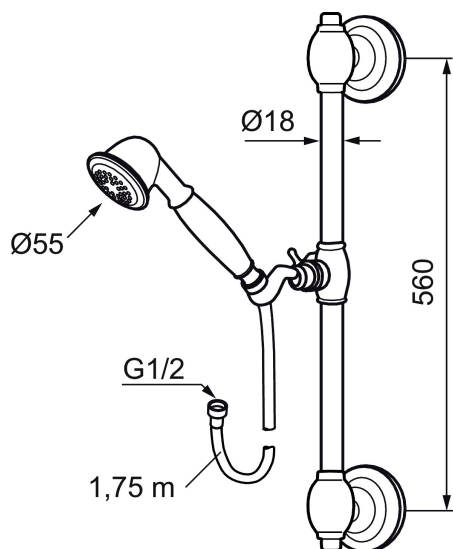

MORA CLASSIC duschset

Mora Classic är en exklusiv serie vattenkranar som tar tillvara de gamla designidealen med de runda och kraftiga formerna. Alla delar är tillverkade i metall, med sann Morakvalitet. Mora Classic duschanordning ger dig, förutom en skön dusch, detaljen som skapar helheten i din inredning. Modern teknik i klassisk tappning när den är som bäst.

Art.nr: 130277 RSK: 8195787

Utförande: Krom

- Alla delar tillverkade i metall
- Metallomspunnen slang 1750 mm, PVC- och BPA-fri innerslang

Unika egenskaper

PRODUKTBESKRIVNING

MORA CLASSIC duschset

Mora Classic är en exklusiv serie vattenkranar som tar tillvara de gamla designidealen med de runda och kraftiga formerna. Alla delar är tillverkade i metall, med sann Morakvalitet. Mora Classic duschanordning ger dig, förutom en skön dusch, detaljen som skapar helheten i din inredning. Modern teknik i klassisk tappning när den är som bäst.

Art.nr: 130277

RSK: 8195787

Reservdelslista

NR.	ART.NR	RSK	BESKRIVNING
1	131183	8180699	Duschsil 120 mm
2	130802.AE	8198066	Handdusch
3	139830.ae		Gliddel 18 mm, krom
4	139749.AE		Gliddel 20 mm, krom
4	139749.0065AE		Gliddel 20 mm, krom/guld
5	139835.AE	8199159	Metallomspunnen duschslang 1750 mm, krom
6	130550.AE	8180374	Duschrörsklammer
7	139761	8541681	Duschomkastare, komplett, krom
7	139761.0065	8541682	Duschomkastare, komplett, krom/guld