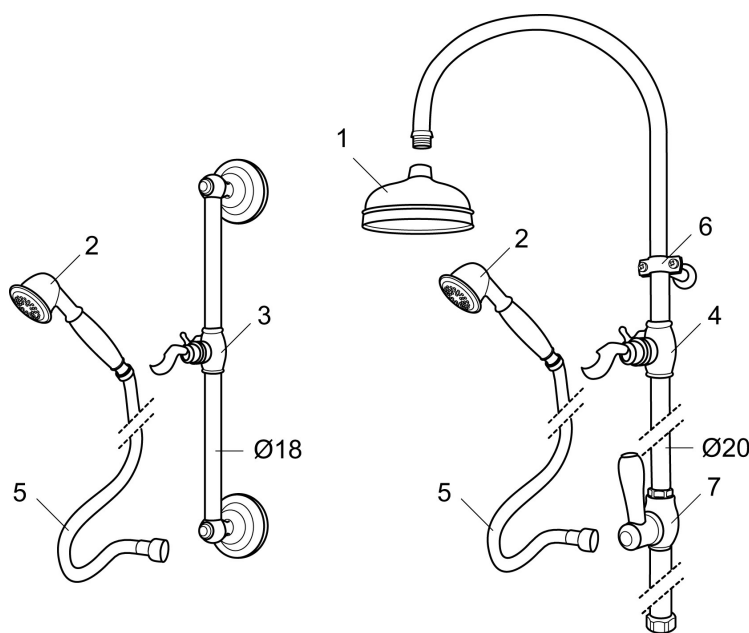

MORA CLASSIC duschset

Mora Classic är en exklusiv serie vattenkranar som tar tillvara de gamla designidealen med de runda och kraftiga formerna. Alla delar är tillverkade i metall, med sann Morakvalitet. Mora Classic duschanordning ger dig, förutom en skön dusch, detaljen som skapar helheten i din inredning. Modern teknik i klassisk tappning när den är som bäst.

Art.nr: 130277 RSK: 8195787

Utförande: Krom

- Alla delar tillverkade i metall
- Metallomspunnen slang 1750 mm, PVC- och BPA-fri innerslang

Unika egenskaper

PRODUKTBESKRIVNING

MORA CLASSIC duschset

Mora Classic är en exklusiv serie vattenkranar som tar tillvara de gamla designidealen med de runda och kraftiga formerna. Alla delar är tillverkade i metall, med sann Morakvalitet. Mora Classic duschanordning ger dig, förutom en skön dusch, detaljen som skapar helheten i din inredning. Modern teknik i klassisk tappning när den är som bäst.

Art.nr: 130277

RSK: 8195787

Reservdelslista

NR.	ART.NR	RSK	BESKRIVNING
1	131183	8180699	Duschsil 120 mm
2	130802.AE	8198066	Handdusch
3	139830.ae		Gliddel 18 mm, krom
4	139749.AE		Gliddel 20 mm, krom
4	139749.0065AE		Gliddel 20 mm, krom/guld
5	139835.AE	8199159	Metallomspunnen duschslang 1750 mm, krom
6	130550.AE	8180374	Duschrörsklammer
7	139761	8541681	Duschomkastare, komplett, krom
7	139761.0065	8541682	Duschomkastare, komplett, krom/guld