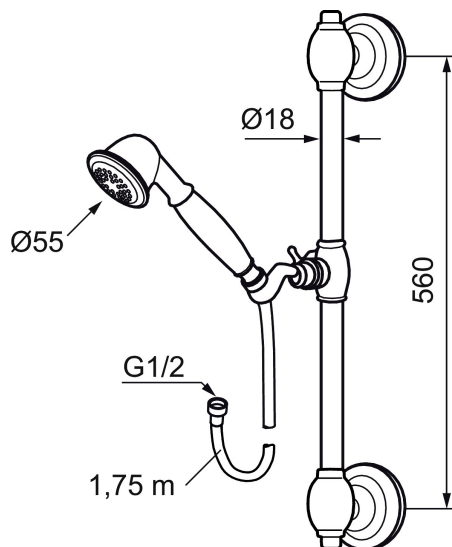

MORA CLASSIC duschset

Mora Classic är en exklusiv serie vattenkranar som tar tillvara de gamla designidealen med de runda och kraftiga formerna. Alla delar är tillverkade i metall, med sann Morakvalitet. Mora Classic duschanordning ger dig, förutom en skön dusch, detaljen som skapar helheten i din inredning. Modern teknik i klassisk tappning när den är som bäst.

Art.nr: 130277.0065 RSK: 8195788

Utförande: Krom/guld

- Alla delar tillverkade i metall
- Metallomspunnen slang 1750 mm, PVC- och BPA-fri innerslang

Unika egenskaper

PRODUKTBESKRIVNING

MORA CLASSIC duschset

Mora Classic är en exklusiv serie vattenkranar som tar tillvara de gamla designidealen med de runda och kraftiga formerna. Alla delar är tillverkade i metall, med sann Morakvalitet. Mora Classic duschanordning ger dig, förutom en skön dusch, detaljen som skapar helheten i din inredning. Modern teknik i klassisk tappning när den är som bäst.

Art.nr: 130277.0065

RSK: 8195788

Reservdelslista

| NR. | ART.NR | RSK | BESKRIVNING |
|-----|---------------|---------|------------------------------------------|
| 1 | 131183 | 8180699 | Duschsil 120 mm |
| 2 | 130802.AE | 8198066 | Handdusch |
| 3 | 139830.ae | | Gliddel 18 mm, krom |
| 4 | 139749.AE | | Gliddel 20 mm, krom |
| 4 | 139749.0065AE | | Gliddel 20 mm, krom/guld |
| 5 | 139835.AE | 8199159 | Metallomspunnen duschslang 1750 mm, krom |
| 6 | 130550.AE | 8180374 | Duschrörsklammer |
| 7 | 139761 | 8541681 | Duschomkastare, komplett, krom |
| 7 | 139761.0065 | 8541682 | Duschomkastare, komplett, krom/guld |