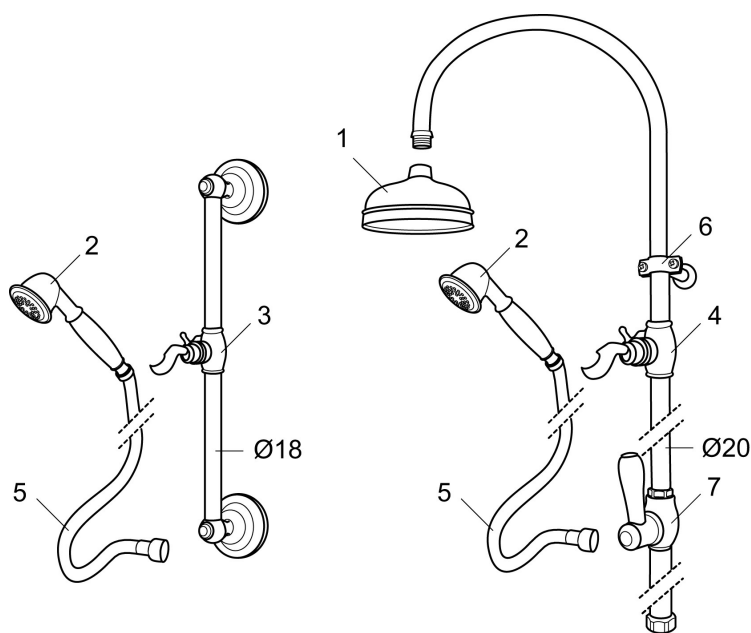

MORA CLASSIC duschset

Mora Classic är en exklusiv serie vattenkranar som tar tillvara de gamla designidealen med de runda och kraftiga formerna. Alla delar är tillverkade i metall, med sann Morakvalitet. Mora Classic duschanordning ger dig, förutom en skön dusch, detaljen som skapar helheten i din inredning. Modern teknik i klassisk tappning när den är som bäst.

Art.nr: 130277.0065 RSK: 8195788

Utförande: Krom/guld

- Alla delar tillverkade i metall
- Metallomspunnen slang 1750 mm, PVC- och BPA-fri innerslang

Unika egenskaper

PRODUKTBESKRIVNING

MORA CLASSIC duschset

Mora Classic är en exklusiv serie vattenkranar som tar tillvara de gamla designidealen med de runda och kraftiga formerna. Alla delar är tillverkade i metall, med sann Morakvalitet. Mora Classic duschanordning ger dig, förutom en skön dusch, detaljen som skapar helheten i din inredning. Modern teknik i klassisk tappning när den är som bäst.

Art.nr: 130277.0065

RSK: 8195788

Reservdelslista

| NR. | ART.NR | RSK | BESKRIVNING |
|-----|---------------|---------|------------------------------------------|
| 1 | 131183 | 8180699 | Duschsil 120 mm |
| 2 | 130802.AE | 8198066 | Handdusch |
| 3 | 139830.ae | | Gliddel 18 mm, krom |
| 4 | 139749.AE | | Gliddel 20 mm, krom |
| 4 | 139749.0065AE | | Gliddel 20 mm, krom/guld |
| 5 | 139835.AE | 8199159 | Metallomspunnen duschslang 1750 mm, krom |
| 6 | 130550.AE | 8180374 | Duschrörsklammer |
| 7 | 139761 | 8541681 | Duschomkastare, komplett, krom |
| 7 | 139761.0065 | 8541682 | Duschomkastare, komplett, krom/guld |