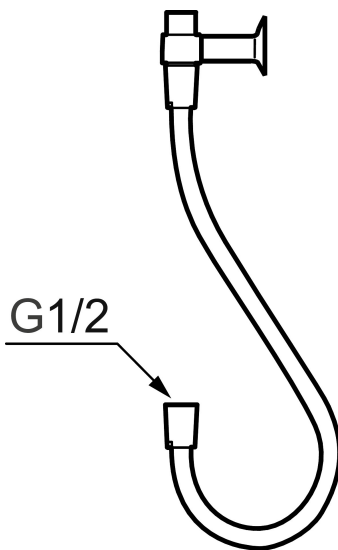

Unika egenskaper

Duschrörsfäste med slang

Duschrörsfäste med slang, 750 mm, som möjliggör anslutning av duschrör till blandare med duschuttag nedåt. Passar ej för Mora Shower System utan endast för den gamla modellen Mora Family.

Art.nr: 130122.AE RSK: 8195793

Utförande: Krom, slang 750 mm

- Möjliggör anslutning av duschrör till blandare med duschuttag nedåt
- Passar ej för Mora Shower System
- Endast för g.modell Mora Family